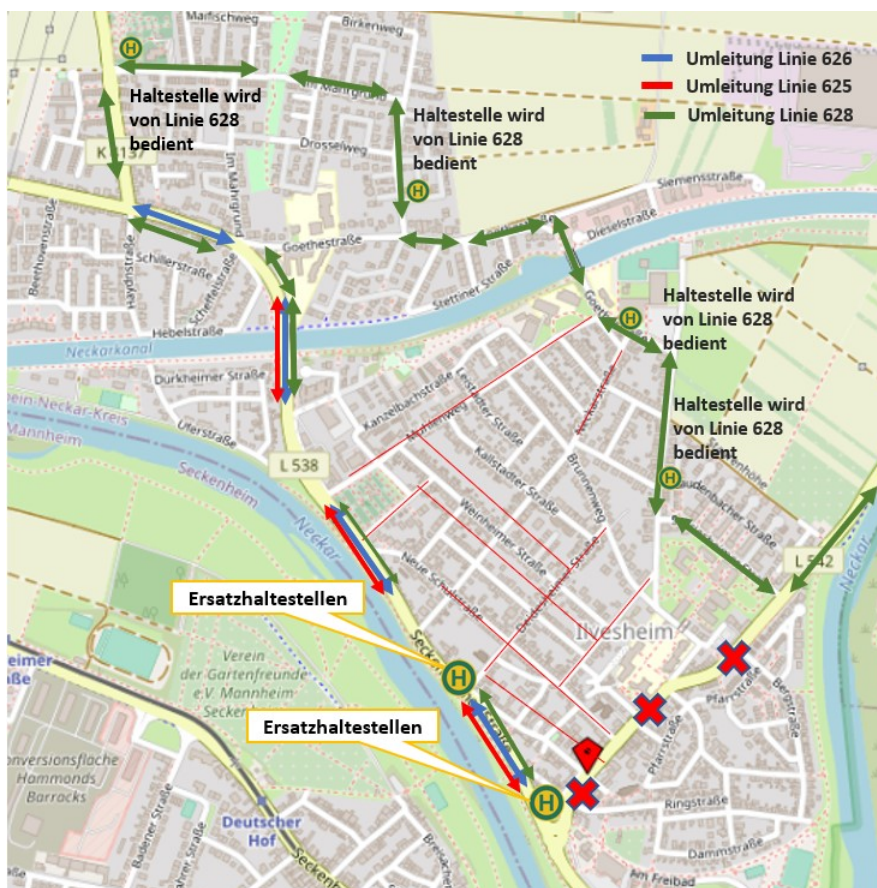

FAHRGASTINFORMATION

Linienbündel	Ladenburg/Schriesheim
Linie(n)	625, 626, 628
Thema	Ilvesheimer Fastnachtzug
Zeitraum	Am 11.02.2024 von 11:00 bis ca. 19:00

Sehr geehrte Fahrgäste,
anlässlich des Fastnachtsumzugs am Sonntag, 11.02.2024 ist die Ortsdurchfahrt ab 11:00 Uhr bis ca. 19:00 für den Fahrzeugverkehr gesperrt.

Die Linien 625, 626 und 628 werden wie folgt umgeleitet:

Folgende Haltestellen entfallen:

- Neue Schulstraße
- Deidesheimer Straße
- Ilvesheim Rathaus
- Lange Morgen

Stattdessen werden die Ersatzhaltestellen in Höhe der Deidesheimer Straße und am Heinrich-Vetter-Kreisel bedient.

Folgende Haltestellen entfallen auf der Linie 626, werden aber von der Linie 628 bedient:

- -Heddesheimer Straße
- -Neckarhalle
- -Mahrgrund
- -Friedhof Nord

BRN Busverkehr Rhein-Neckar GmbH
Hatschekstraße 34
69126 Heidelberg