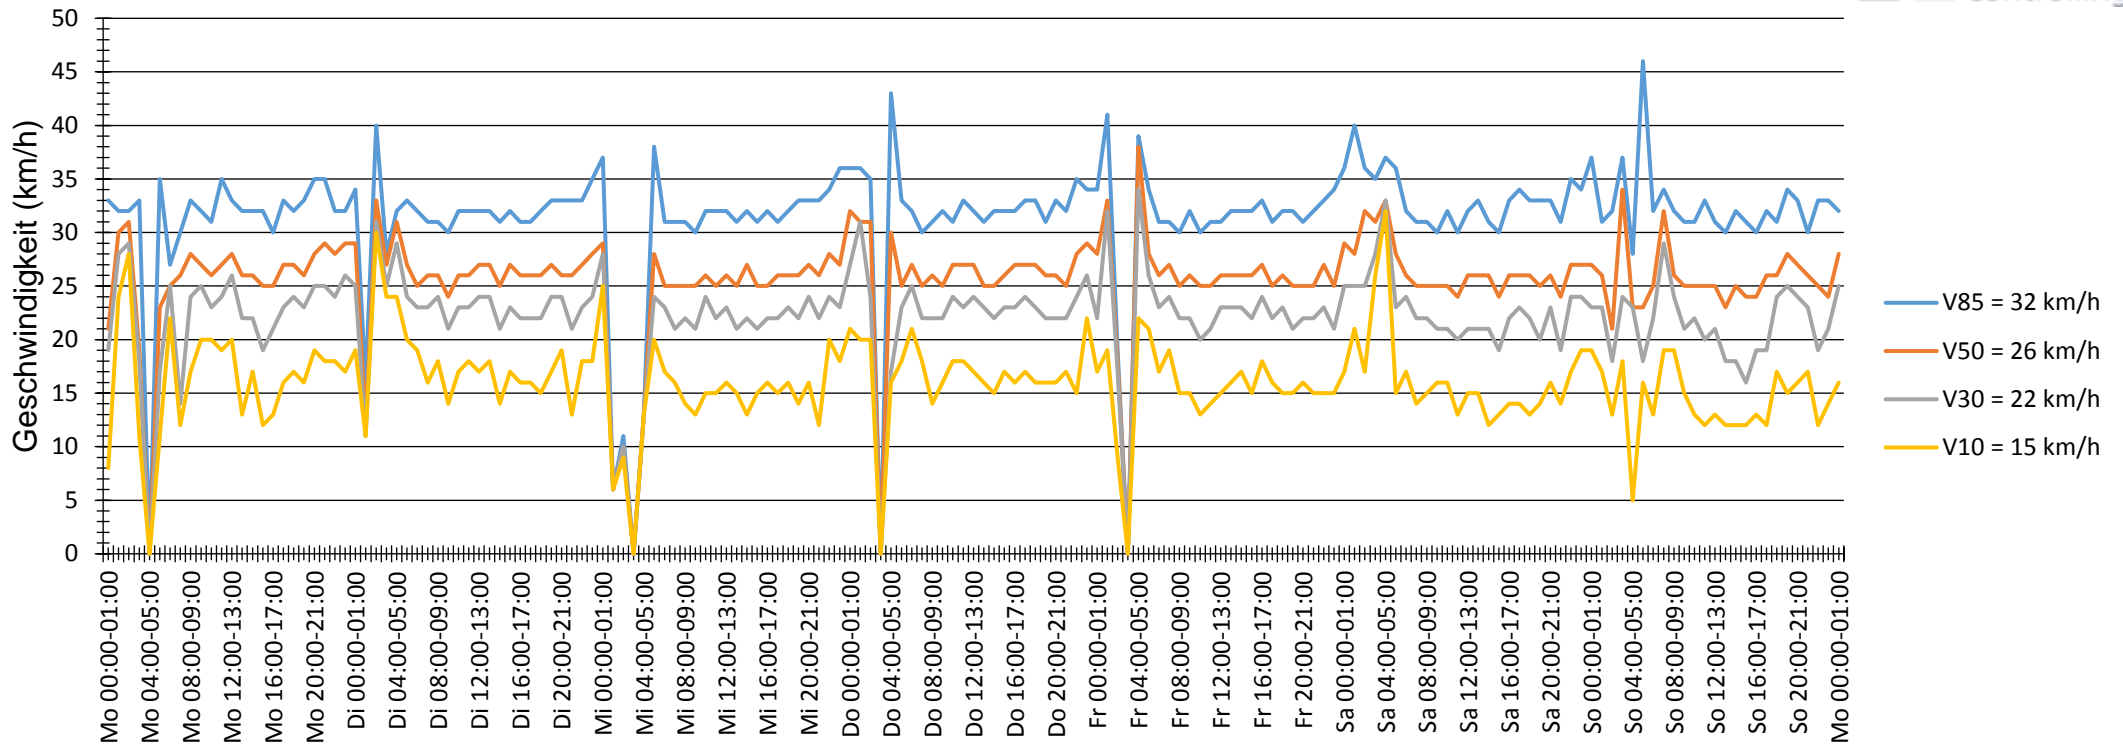

# Verlauf V85, V50, V30

<b>Auswertezeit</b>	Montag, 16. Mai 2016,00:00 - Montag, 23. Mai 2016,01:00					
<b>Tempolimit</b>	30 km/h	<b>Werte</b>	<b>Fahrzeuge</b>	<b>Vd[km/h]</b>	<b>Vmax[km/h]</b>	<b>V85 [km/h]</b>
<b>Geschwindigkeitsübertretung</b>	21,68 %	50329	5299	25	60	32
<b>DTV</b>	753					
<b>DJV</b>	274845					
<b>Fahrtrichtung</b>	Ankommend					
<b>Bearbeiter:</b>	Schückle					
<b>Kommentar:</b>						
<b>Messort:</b>	Goethestraße					
<b>Ankommende Fahrzeuge Richtung:</b>						
<b>Abfahrende Fahrzeuge Richtung:</b>						