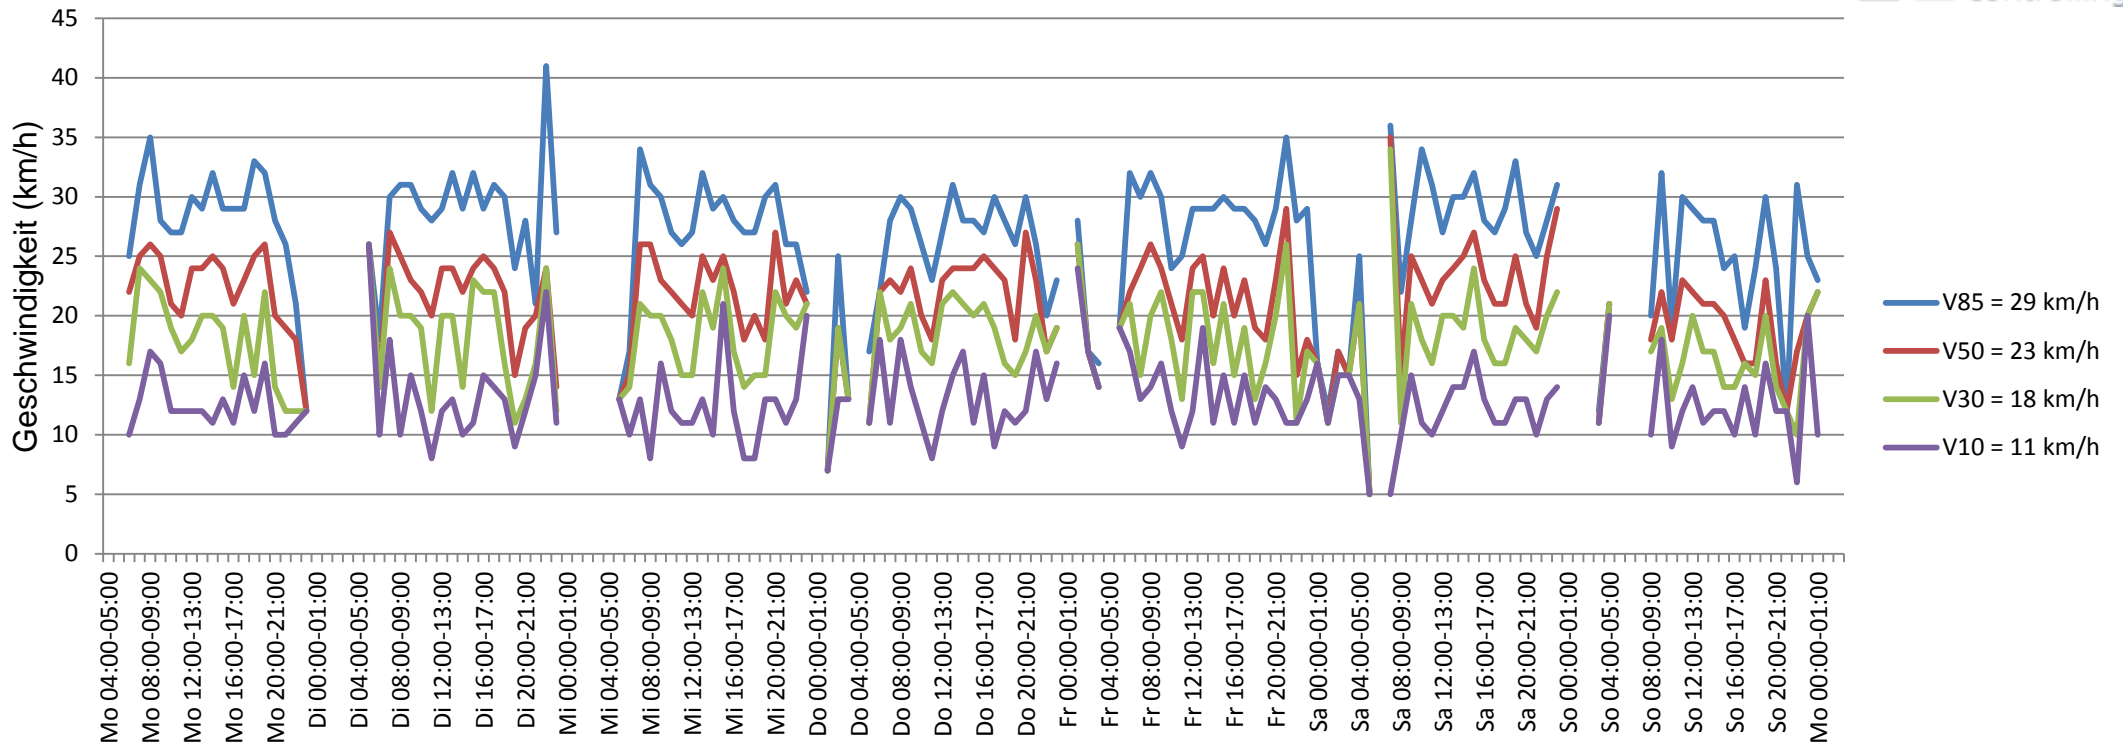

# Verlauf V85, V50, V30

<b>Auswertzeit</b> Montag, 6. Juli 2015,04:00 - Montag, 13. Juli 2015,03:00						
<b>Tempolimit</b>	30 km/h	<b>Werte</b>	<b>Fahrzeuge</b>	<b>Vd[km/h]</b>	<b>Vmax[km/h]</b>	<b>V85 [km/h]</b>
<b>Geschwindigkeitsübertretung</b>	11,21 %	4987	485	22	43	29
<b>DTV</b>	70					
<b>DJV</b>	25550					
<b>Fahrtrichtung</b>	Ankommend					
<b>Bearbeiter:</b>	Janina Schückle					
<b>Kommentar:</b>						
<b>Messort:</b>	Kanzelbachstraße					
<b>Ankommende Fahrzeuge Richtung:</b>	Schule					
<b>Abfahrende Fahrzeuge Richtung:</b>						