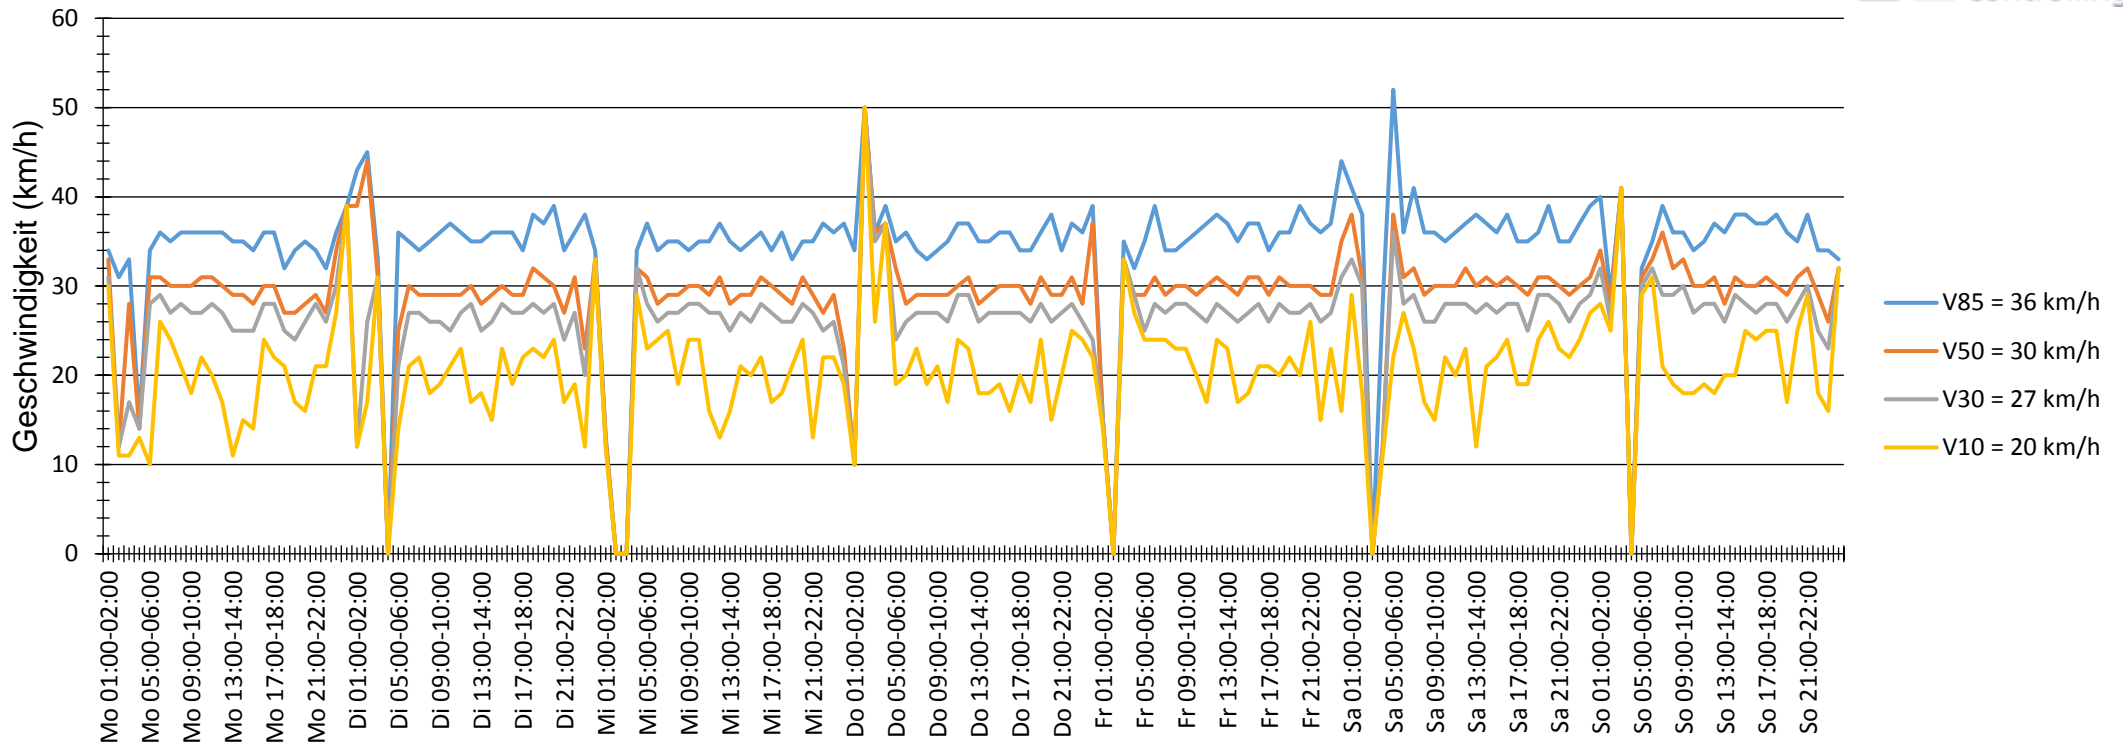

Verlauf V85, V50, V30

Auswertzeit	Montag, 26. Oktober 2015,01:00 - Montag, 2. November 2015,01:00					
Tempolimit	30 km/h	Werte	Fahrzeuge	Vd[km/h]	Vmax[km/h]	V85 [km/h]
Geschwindigkeitsübertretung	44,09 %	20672	2530	29	65	36
DTV	361					
DJV	131765					
Fahrtrichtung	Ankommend					
Bearbeiter:						
Kommentar:						
Messort:	Heddesheimer Straße					
Ankommende Fahrzeuge Richtung:						
Abfahrende Fahrzeuge Richtung:						