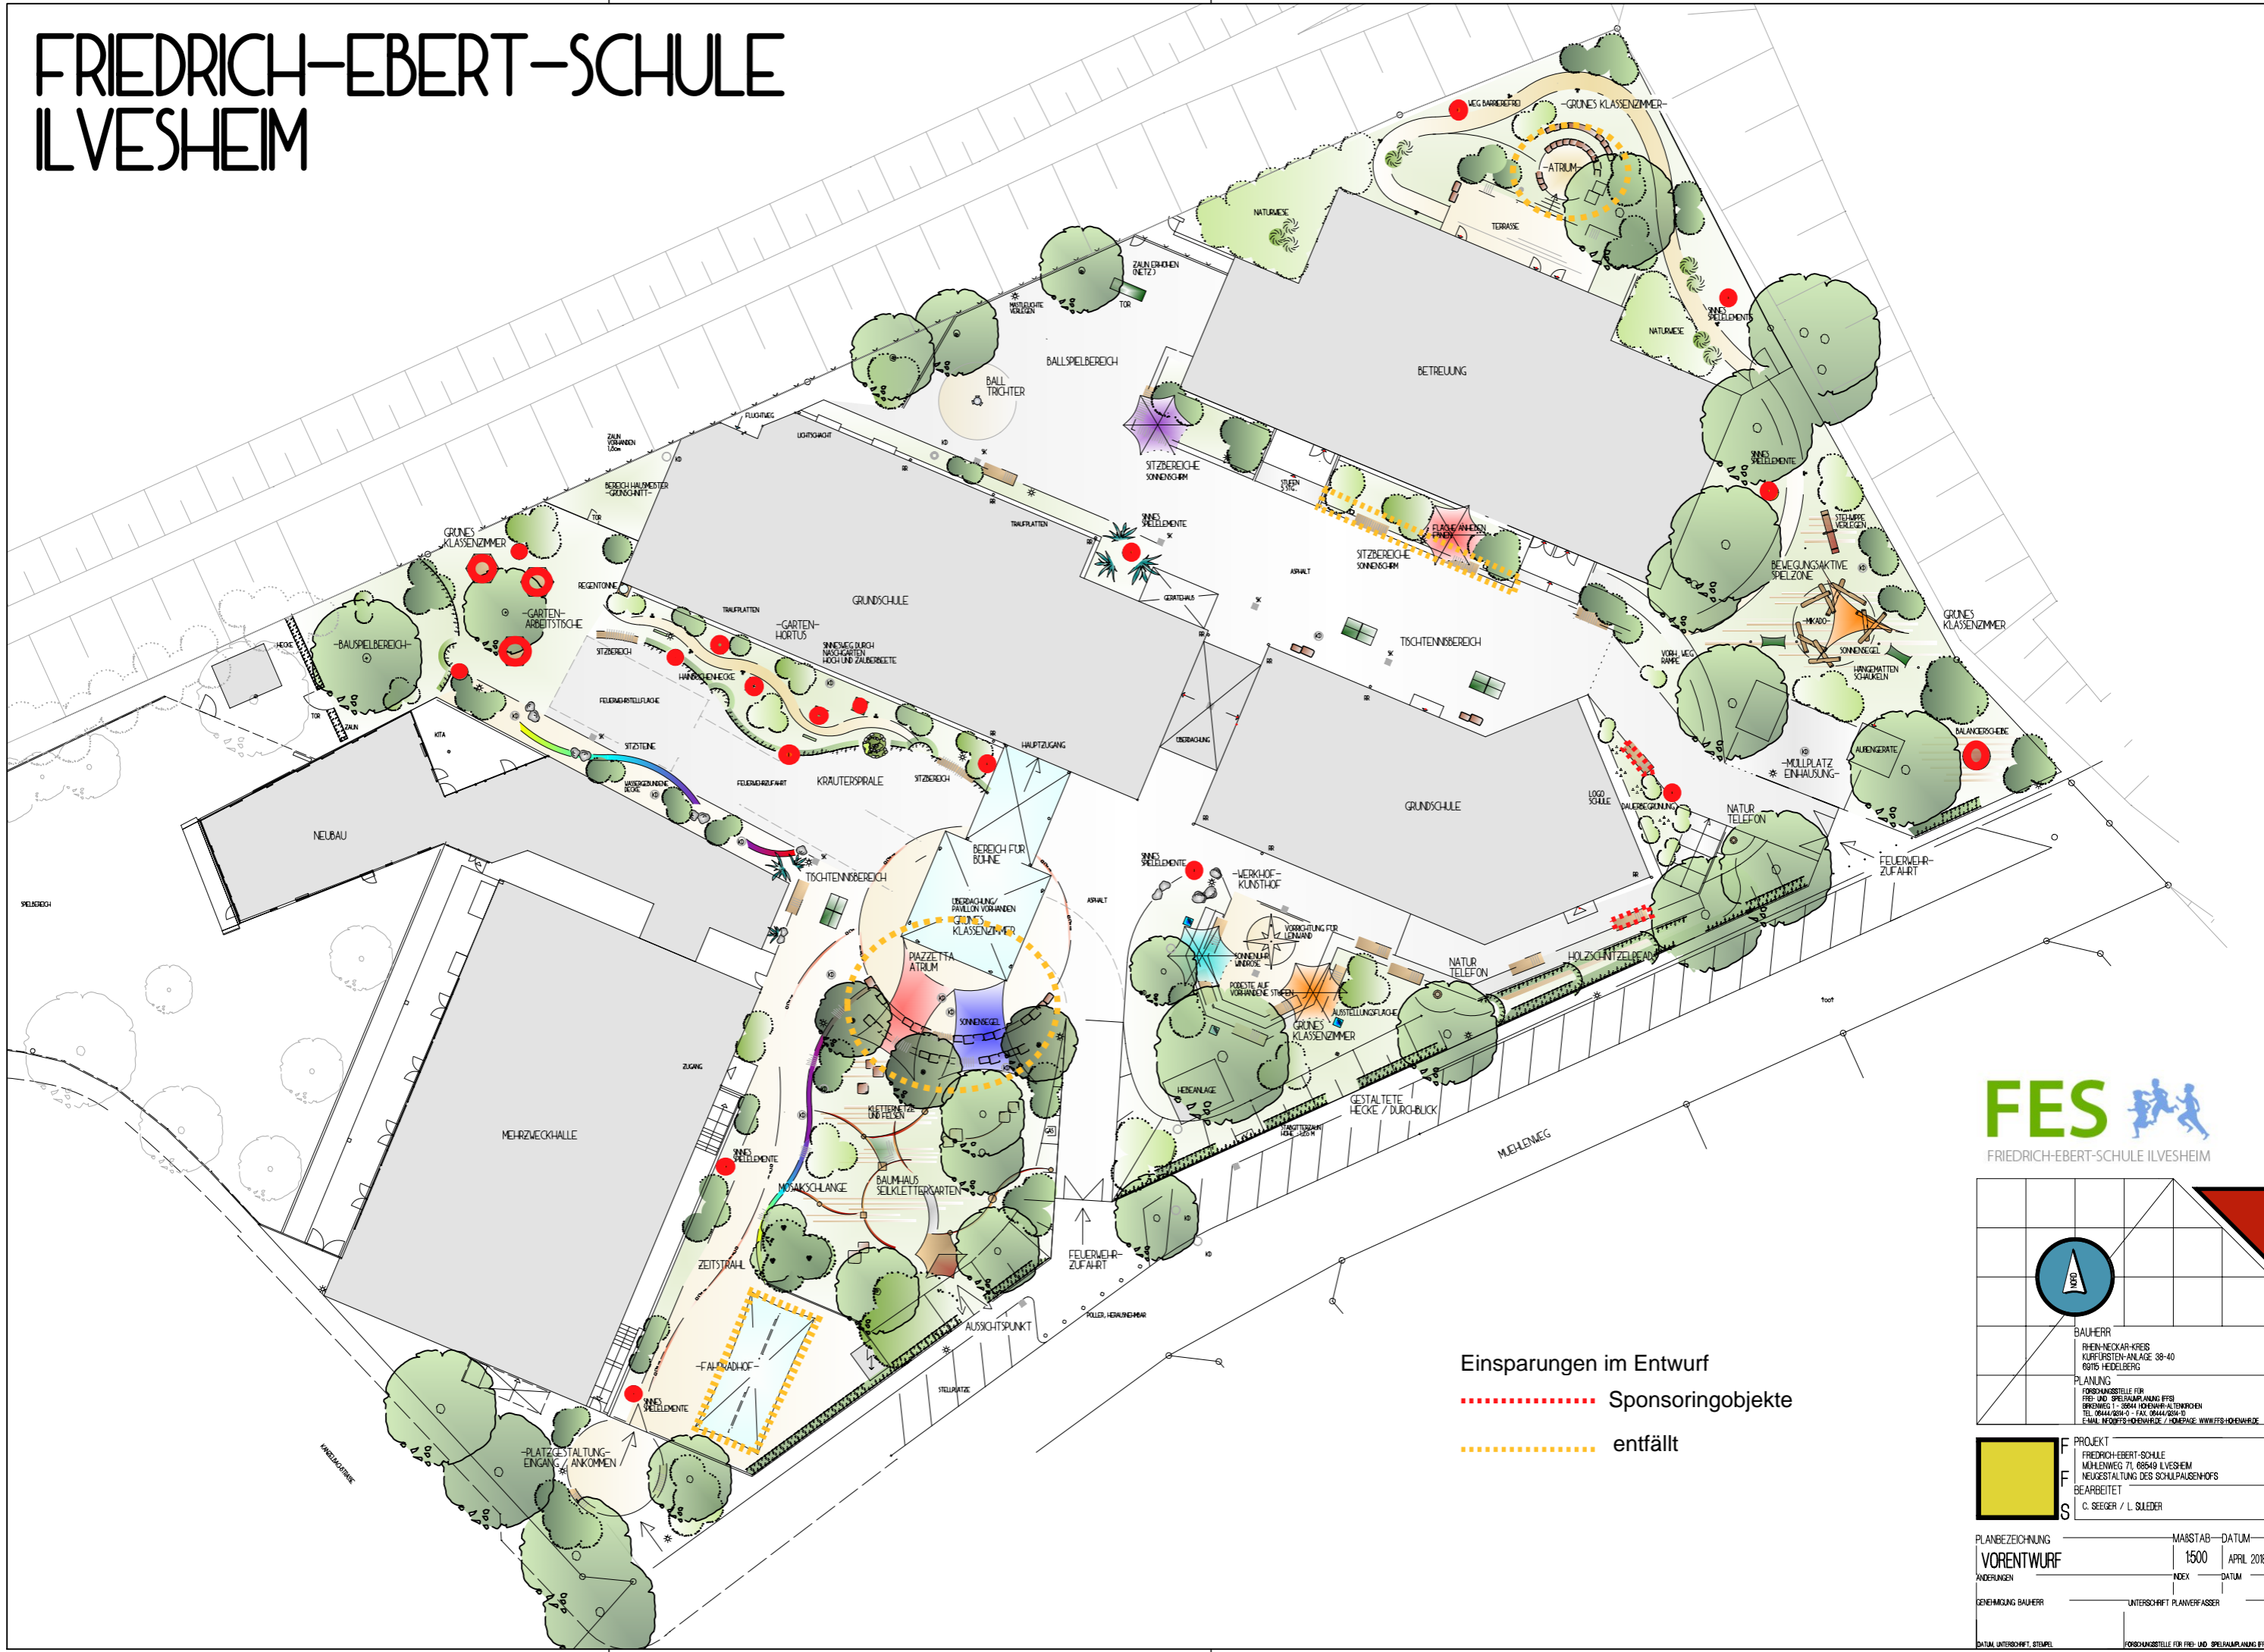

FRIEDRICH-EBERT-SCHULE ILVESHEIM

Einsparungen im Entwurf
..... Sponsoringobjekte
..... entfällt

FES 
 FRIEDRICH-EBERT-SCHULE ILVESHEIM

	
BAUHERR RHEIN-NECKAR-KREIS AUFFÜRSTEN-ANLAGE 38-40 69134 HEDELBERG	
PLANUNG FORSCHUNGSSTELLE FÜR FREI- UND SPIELRAUMPLANUNG (FFS) BRUNNEN 1 - 69044 HOCKENHOF-ILTESHEIM TEL. 0644/204-0 - FAX 0644/204-10 E-MAIL: HOOKENHOF@HOCKENHOF.DE / WWW.FFS-HOCKENHOF.DE	
PROJEKT FRIEDRICH-EBERT-SCHULE MÜHLENWEG 71, 68649 ILVESHEIM NEUGESTALTUNG DES SCHULPAUSENHOFES BEARBEITET C. SEIGER / L. SLEIDER	
PLANBEZEICHNUNG VORENTWURF	MASSSTAB-DATUM 1:500 APRIL 2018
ANDERUNGEN	INDEX DATUM
GENEHMIGUNG BAUHERR	UNTERSCHRIFT PLANVERFASSER
DATUM, UNTERSCHRIFT, STEUERN	FORSCHUNGSSTELLE FÜR FREI- UND SPIELRAUMPLANUNG (FFS)

H/B = 297 / 420 (ca. 12m²)

Allplan 2017