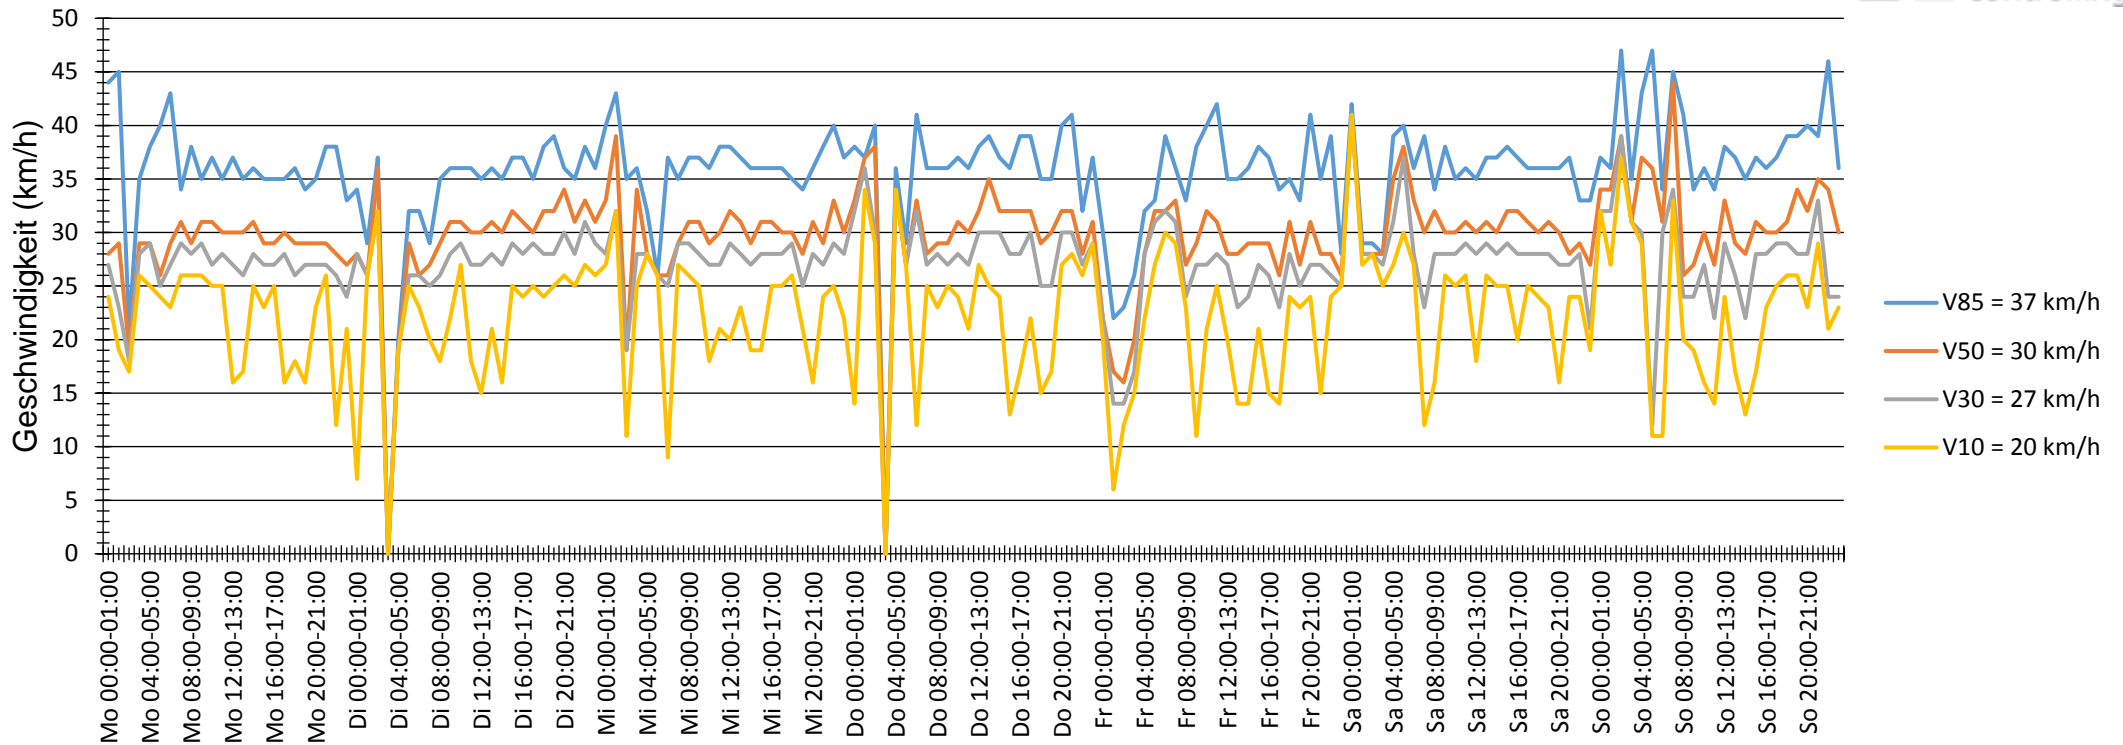

Verlauf V85, V50, V30

Auswertzeit Montag, 28. Dezember 2015,00:00 - Montag, 4. Januar 2016,00:00						
Tempolimit	30 km/h	Werte	Fahrzeuge	Vd[km/h]	Vmax[km/h]	V85 [km/h]
Geschwindigkeitsübertretung	48,16 %	11128	1396	30	71	37
DTV	199					
DJV	72635					
Fahrtrichtung	Ankommend					
Bearbeiter:						
Kommentar:						
Messort: Heddesheimer Straße						
Ankommende Fahrzeuge Richtung:						
Abfahrende Fahrzeuge Richtung:						