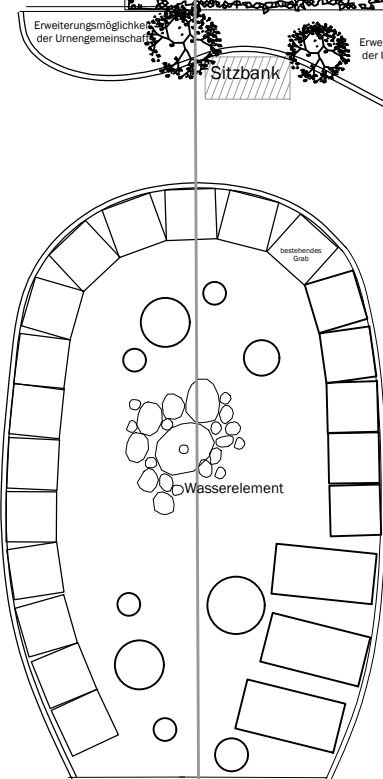

Erweiterung Grabfeld

vorhandenes Grabfeld

Planung

 Genossenschaft Badischer
Friedhofsgärtner eG

Alte Karlsruher Str.8
76227 Karlsruhe
Tel.: 0721-944870
www.dauergrabpflege-baden.de

Projektadresse

Friedhof Ilvesheim

**Gärtnergepflegtes
Grabfeld
- Gestaltungsvorschlag
Erweiterung -**

Datum 28.08.2018

Maßstab 1:150