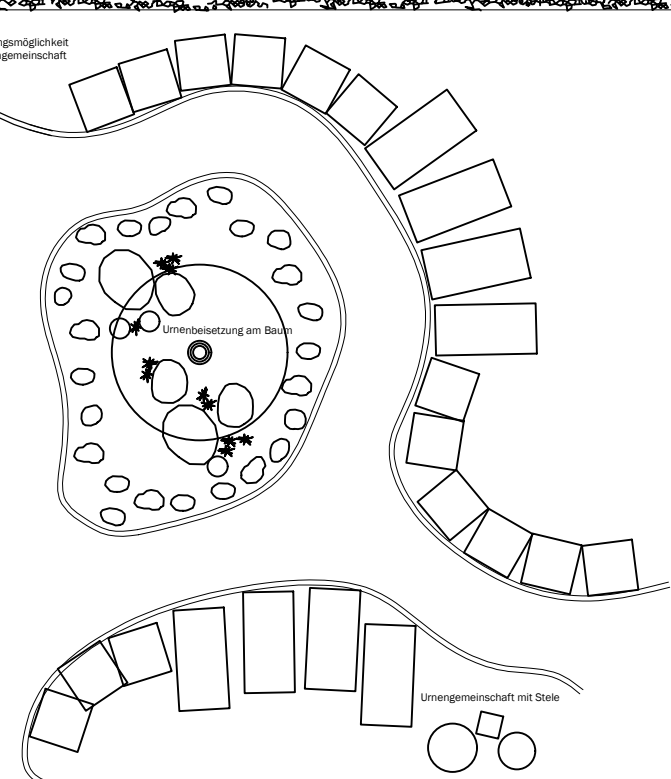

Erweiterung Grabfeld

vorhandenes Grabfeld

Planung

 Genossenschaft Badischer
Friedhofsgärtner eG

Alte Karlsruher Str.8
76227 Karlsruhe
Tel.: 0721-944870
www.dauergrabpflege-baden.de

Projektadresse

Friedhof Ilvesheim

**Gärtnergepflegtes
Grabfeld
- Gestaltungsvorschlag
Erweiterung -**

Datum 28.08.2018

Maßstab 1:150