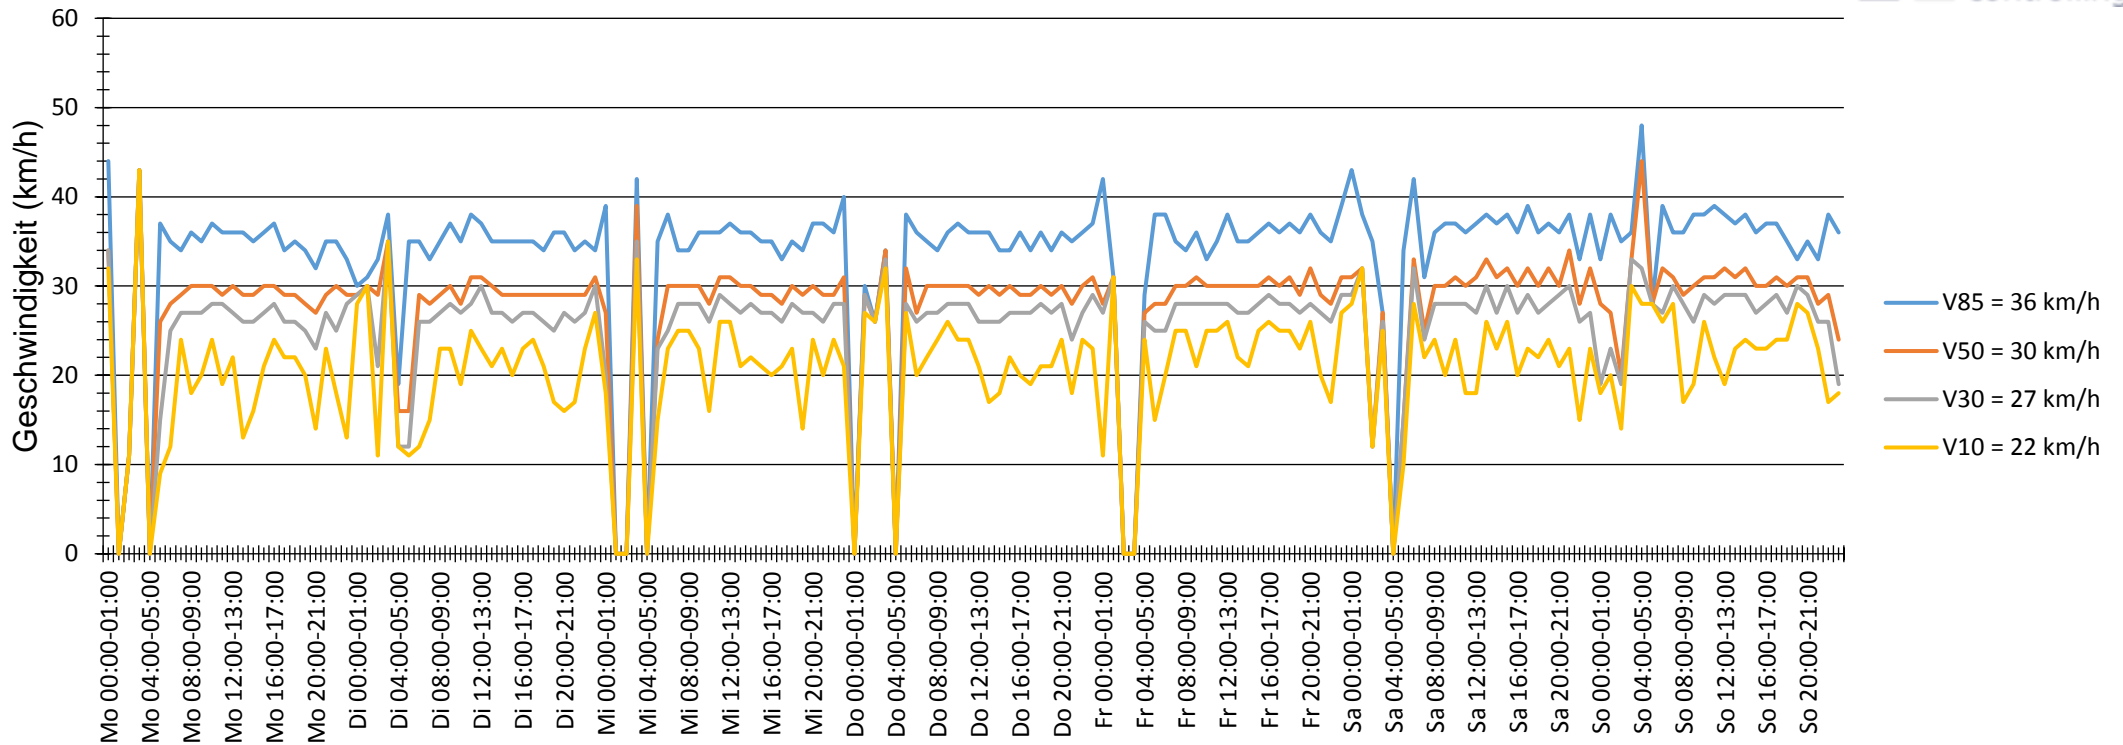

# Verlauf V85, V50, V30

<b>Auswertzeit</b>	Montag, 16. November 2015,00:00 - Montag, 23. November 2015,00:00					
<b>Tempolimit</b>	30 km/h	<b>Werte</b>	<b>Fahrzeuge</b>	<b>Vd[km/h]</b>	<b>Vmax[km/h]</b>	<b>V85 [km/h]</b>
<b>Geschwindigkeitsübertretung</b>	44,09 %	18928	2337	30	76	36
<b>DTV</b>	334					
<b>DJV</b>	121910					
<b>Fahrtrichtung</b>	Ankommend					
<b>Bearbeiter:</b>						
<b>Kommentar:</b>						
<b>Messort:</b>	Heddeshheimer Straße					
<b>Ankommende Fahrzeuge Richtung:</b>						
<b>Abfahrende Fahrzeuge Richtung:</b>						