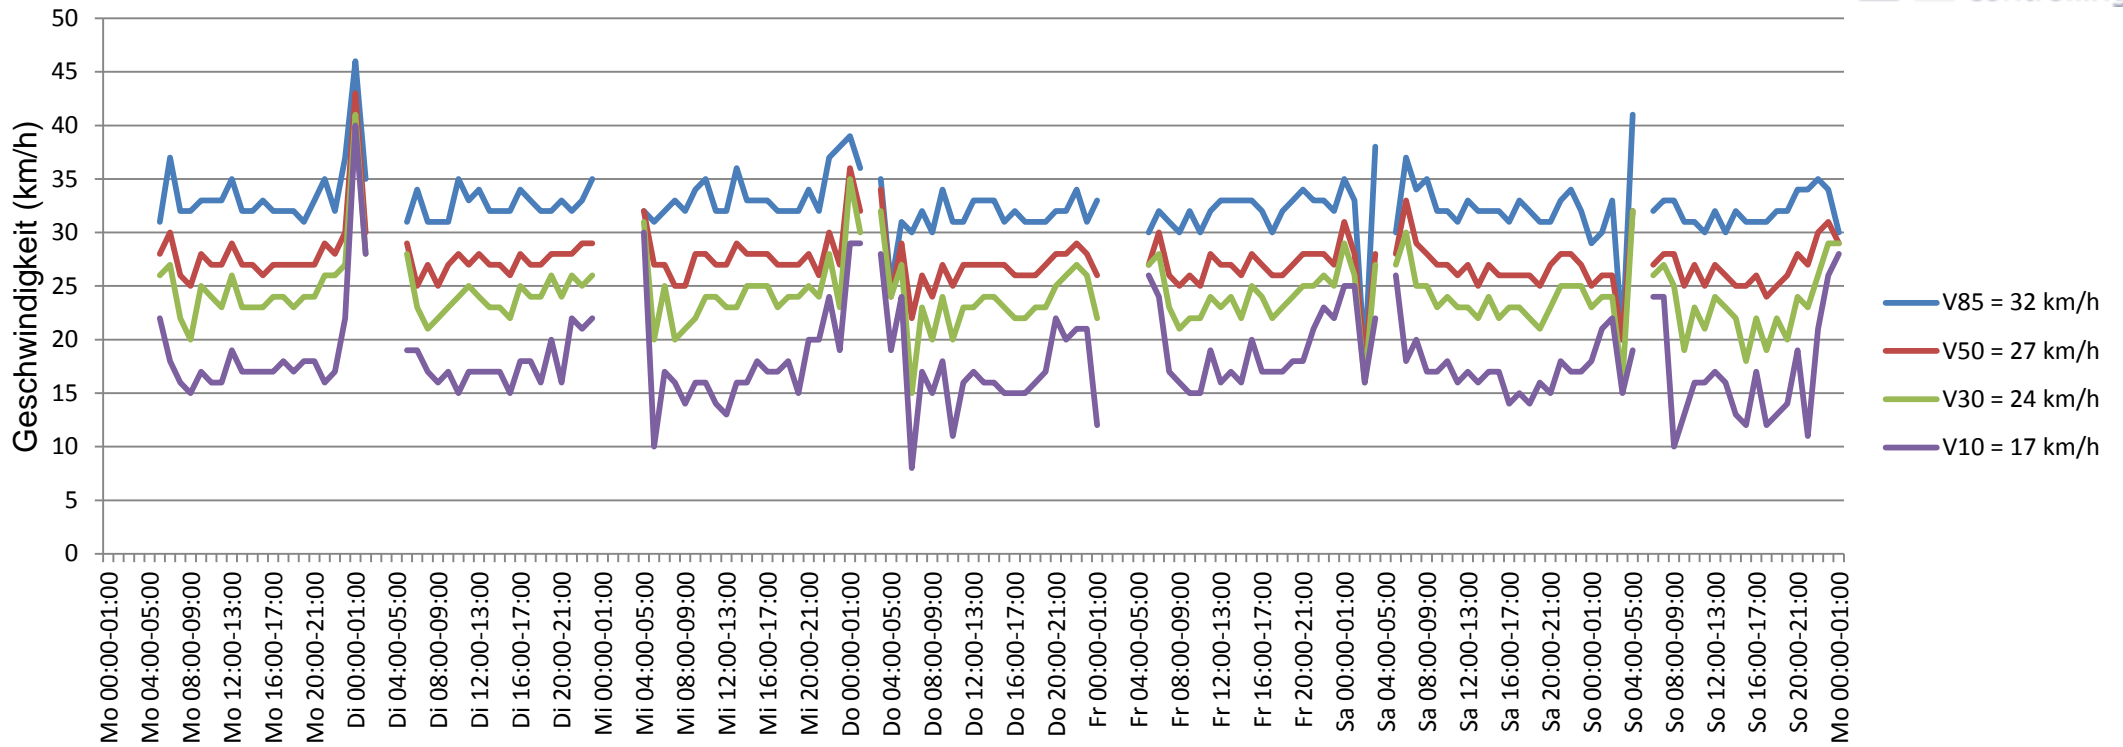

Verlauf V85, V50, V30

Auswertzeit	Montag, 13. April 2015,00:00 - Montag, 20. April 2015,01:00					
Tempolimit	30 km/h	Werte	Fahrzeuge	Vd[km/h]	Vmax[km/h]	V85 [km/h]
Geschwindigkeitsübertretung	24,94 %	42043	4587	26	53	32
DTV	651					
DJV	237615					
Fahrtrichtung	Ankommend					
Bearbeiter:	Janina Schückle					
Kommentar:						
Messort:	Im Mahrgrund					
Ankommende Fahrzeuge Richtung:						
Abfahrende Fahrzeuge Richtung:						