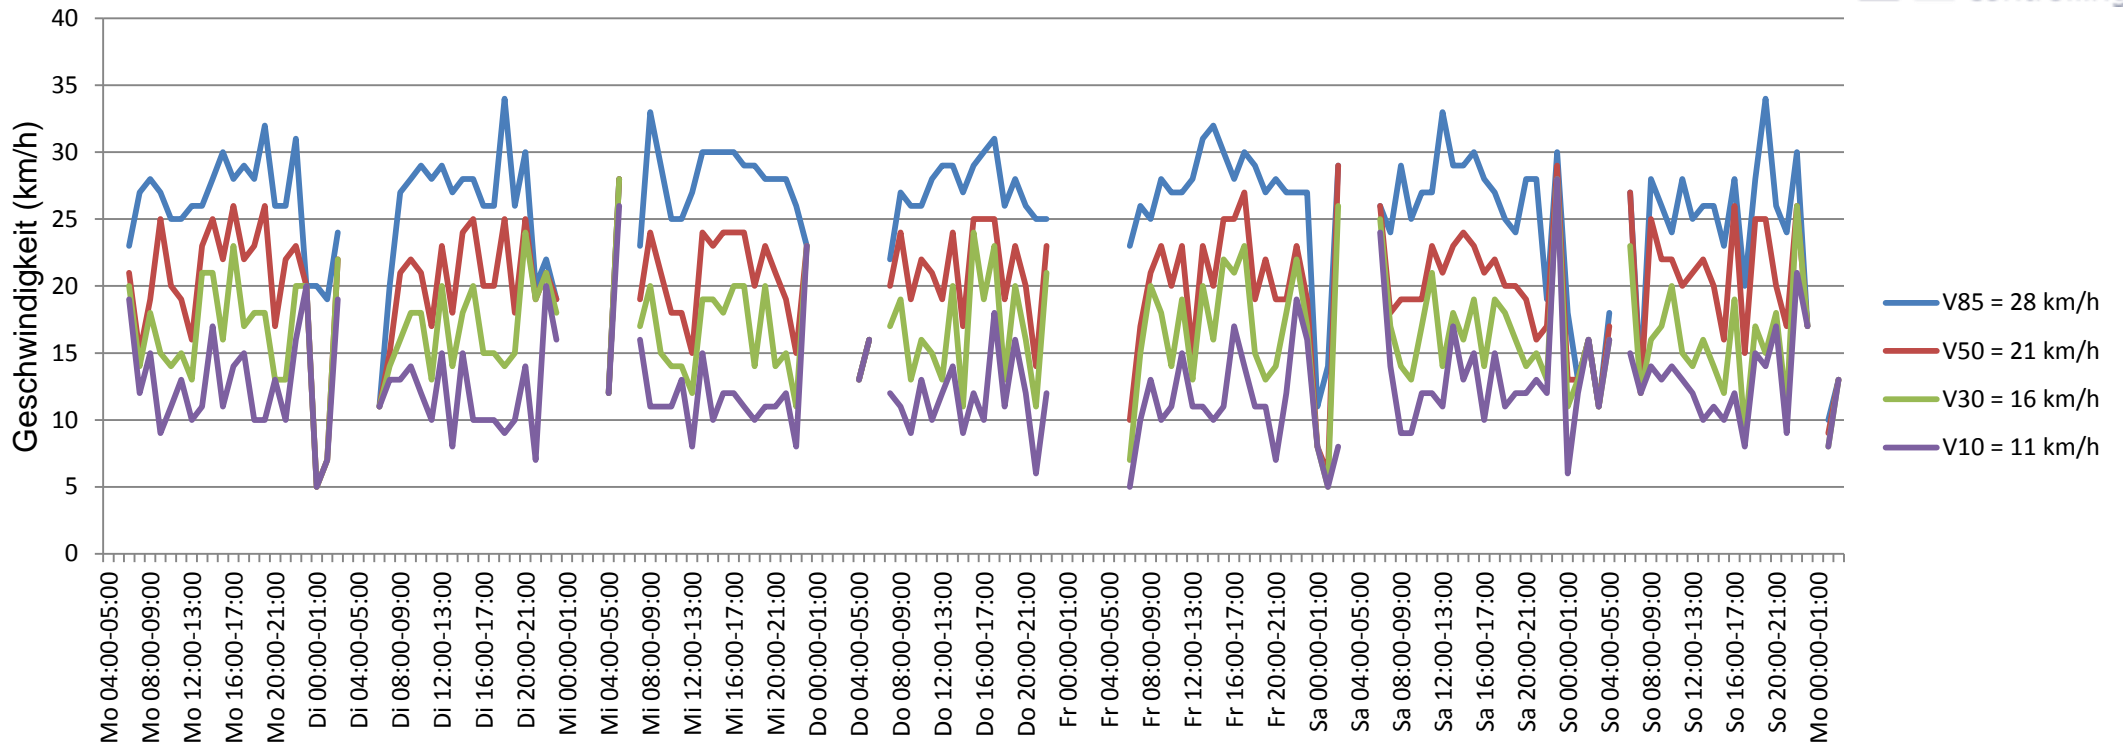

Verlauf V85, V50, V30

Auswertzeit	Montag, 3. August 2015,04:00 - Montag, 10. August 2015,03:00					
Tempolimit	30 km/h	Werte	Fahrzeuge	Vd[km/h]	Vmax[km/h]	V85 [km/h]
Geschwindigkeitsübertretung	7,07 %	3962	376	21	57	28
DTV	54					
DJV	19710					
Fahrtrichtung	Ankommend					
Bearbeiter:	Janina Schückle					
Kommentar:						
Messort:	Kanzelbachstraße					
Ankommende Fahrzeuge Richtung:	Schule					
Abfahrende Fahrzeuge Richtung:						