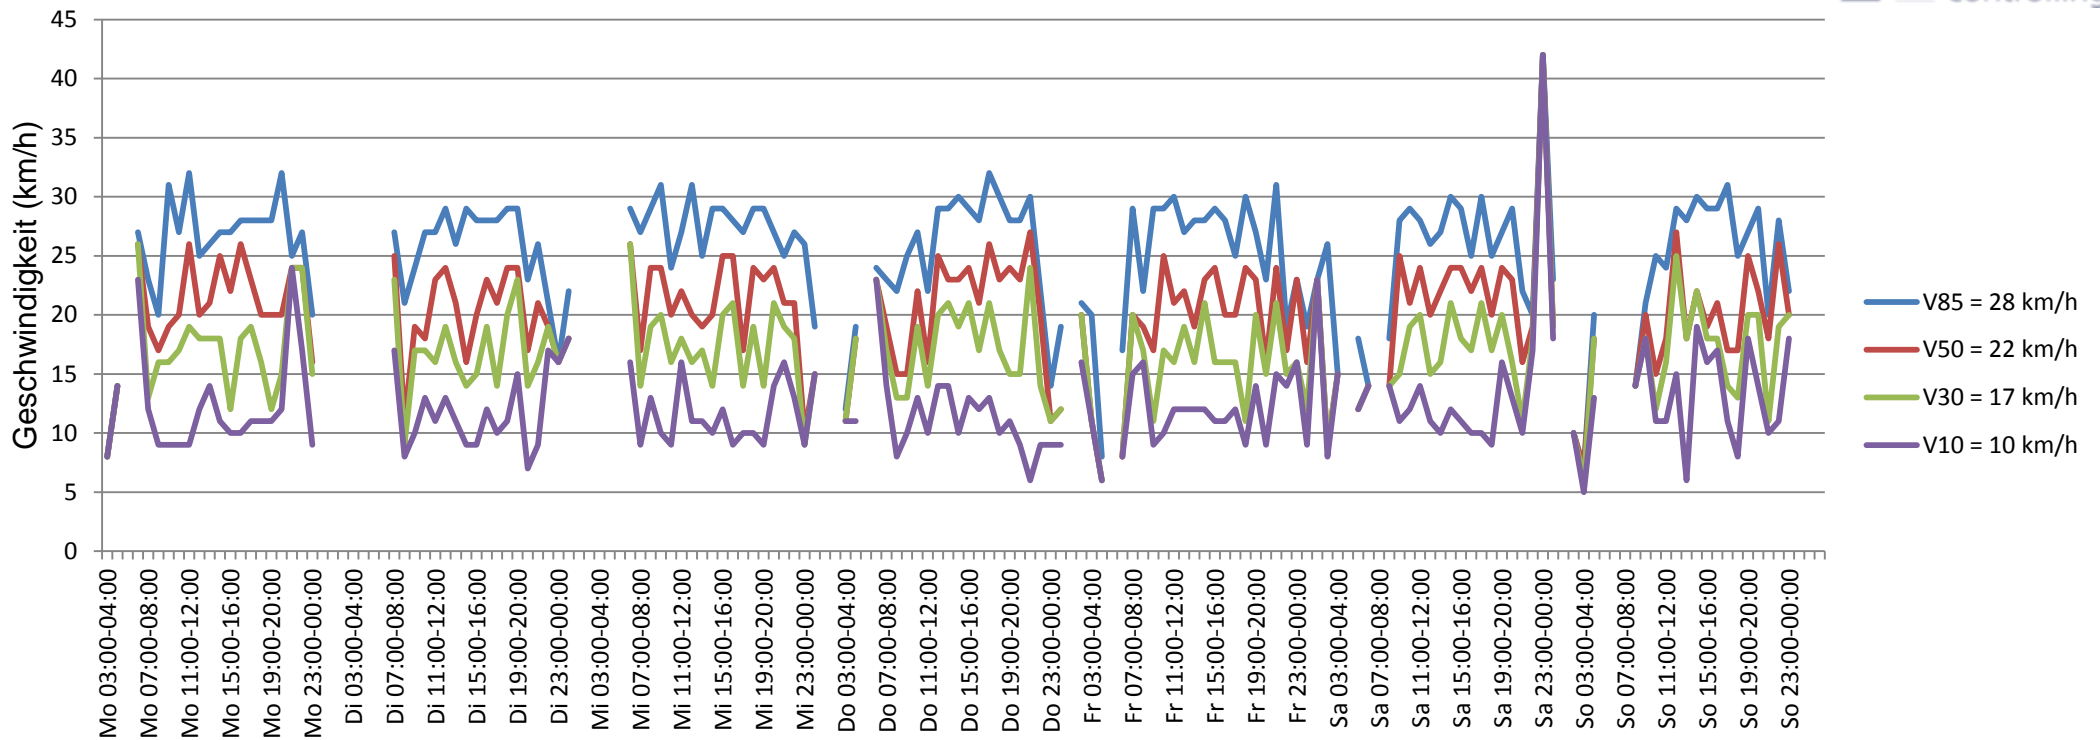

# Verlauf V85, V50, V30

<b>Auswertezeit</b> Montag, 10. August 2015,03:00 - Montag, 17. August 2015,03:00						
<b>Tempolimit</b>	30 km/h	<b>Werte</b>	<b>Fahrzeuge</b>	<b>Vd[km/h]</b>	<b>Vmax[km/h]</b>	<b>V85 [km/h]</b>
<b>Geschwindigkeitsübertretung</b>	6,96 %	3738	358	21	43	28
<b>DTV</b>	51					
<b>DJV</b>	18615					
<b>Fahrtrichtung</b>	Ankommend					
<b>Bearbeiter:</b>	Janina Schückle					
<b>Kommentar:</b>						
<b>Messort:</b>	Kanzelbachstraße					
<b>Ankommende Fahrzeuge Richtung:</b>	Schule					
<b>Abfahrende Fahrzeuge Richtung:</b>						