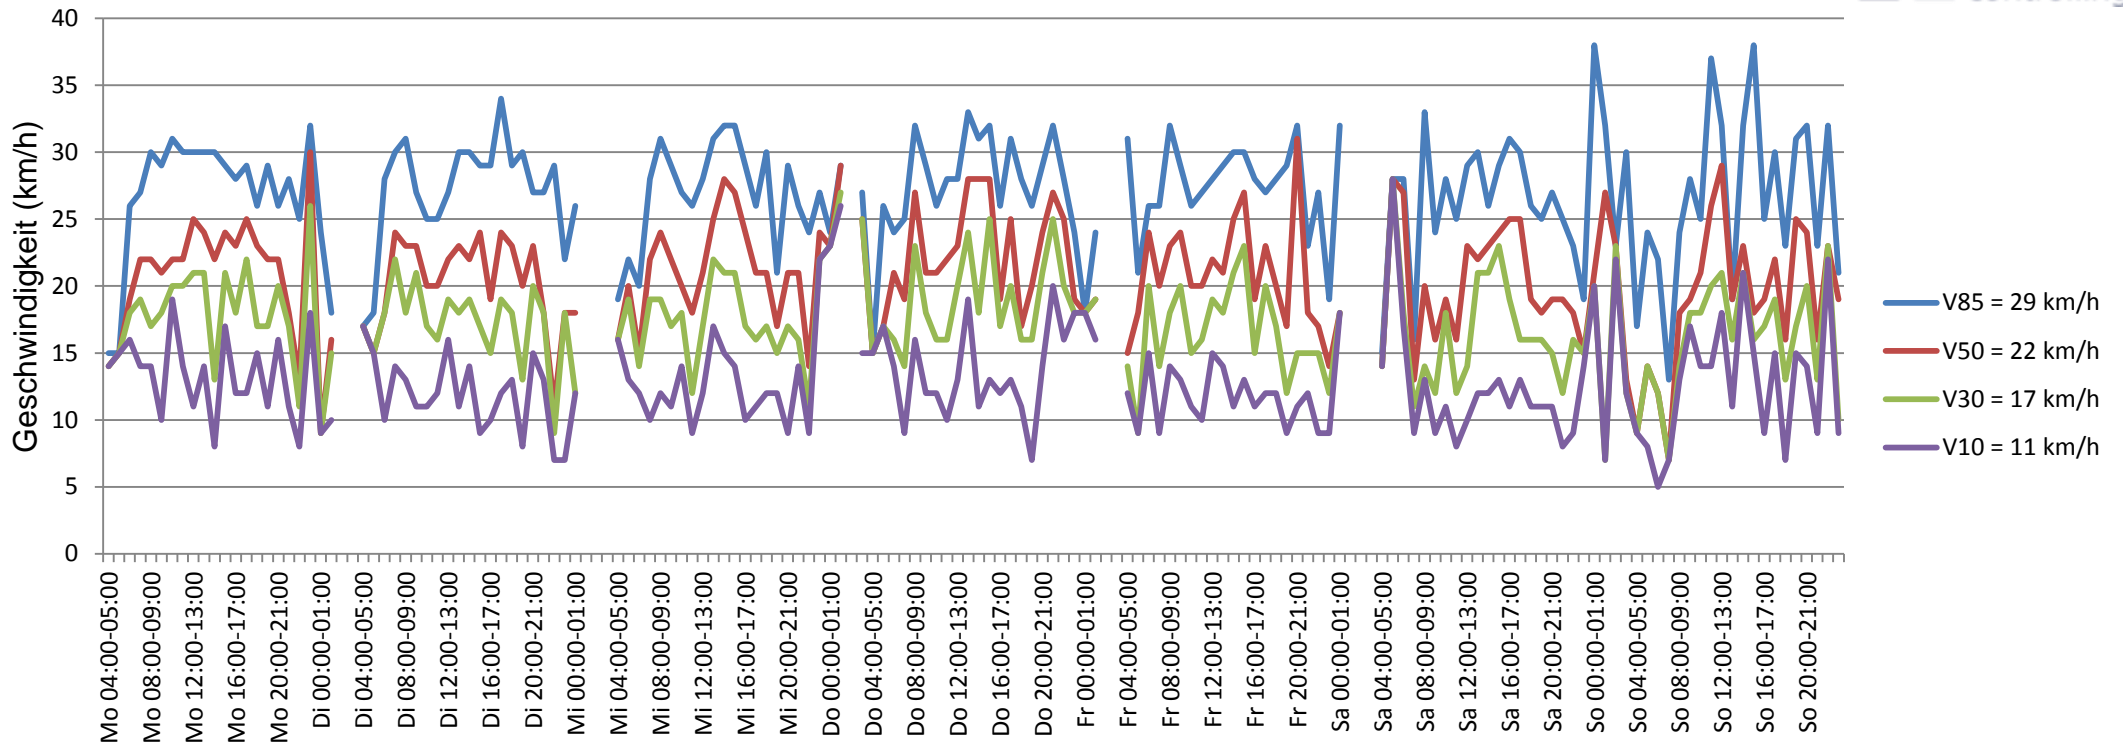

Verlauf V85, V50, V30

Auswertzeit Montag, 29. Juni 2015,04:00 - Montag, 6. Juli 2015,00:00						
Tempolimit	30 km/h	Werte	Fahrzeuge	Vd[km/h]	Vmax[km/h]	V85 [km/h]
Geschwindigkeitsübertretung	10,86 %	5094	486	22	44	29
DTV	71					
DJV	25915					
Fahrtrichtung	Ankommend					
Bearbeiter:	Janina Schückle					
Kommentar:						
Messort:	Kanzelbachstraße					
Ankommende Fahrzeuge Richtung:	Schule					
Abfahrende Fahrzeuge Richtung:						