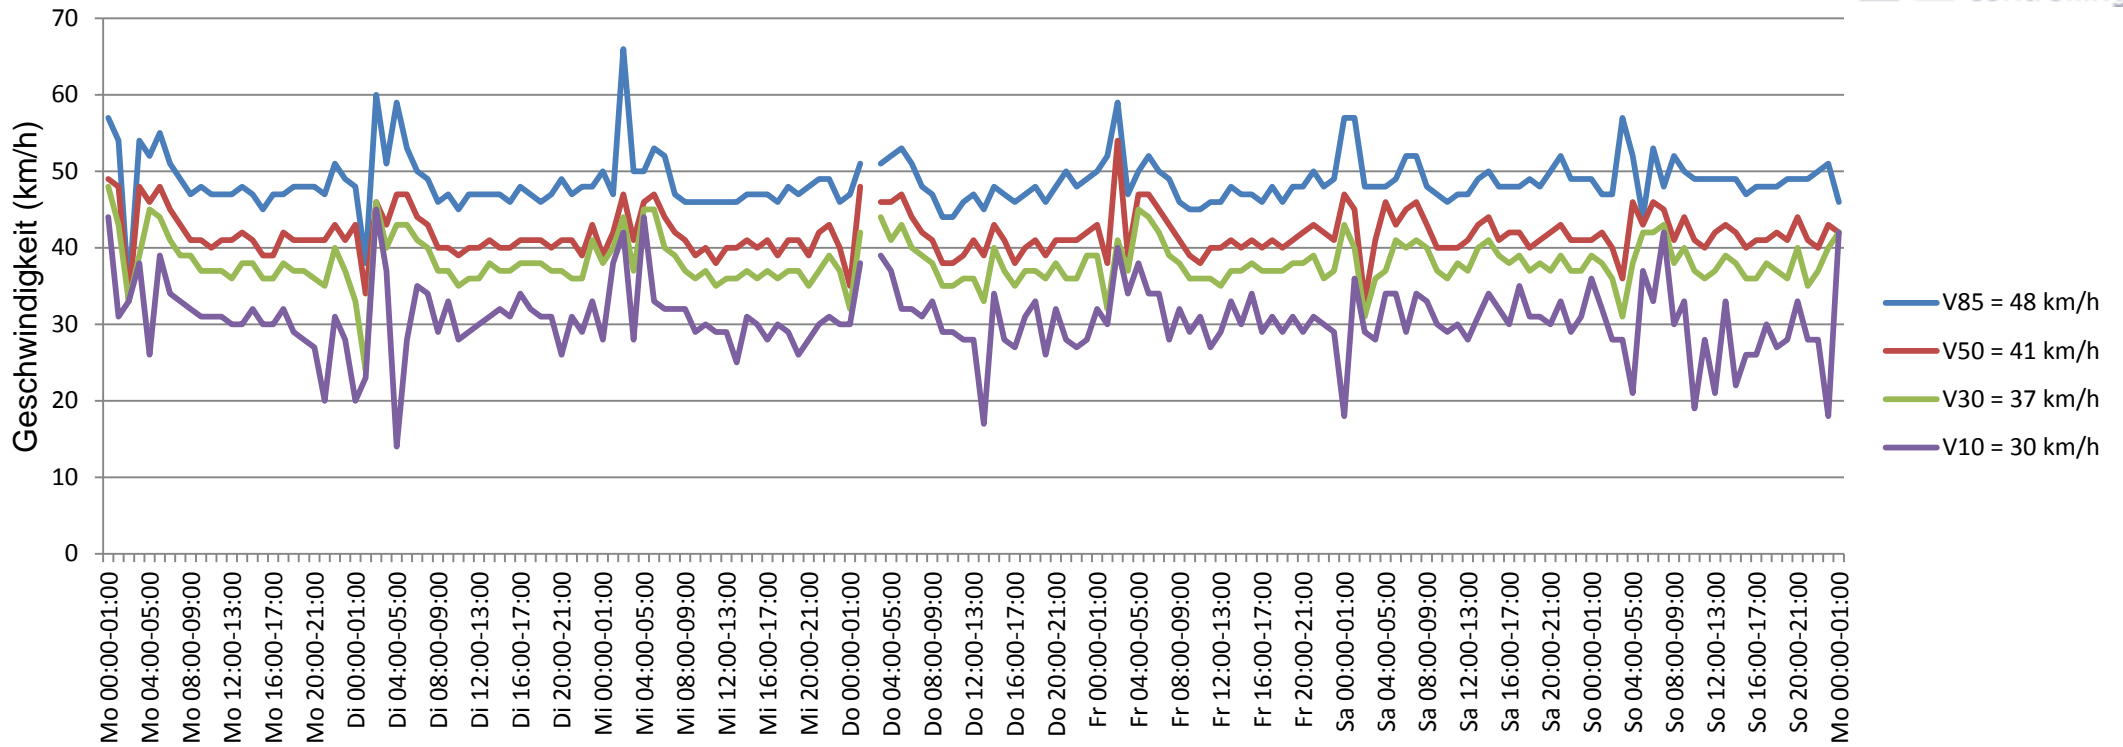

# Verlauf V85, V50, V30

<b>Auswertzeit</b> Montag, 20. Juli 2015,00:00 - Montag, 27. Juli 2015,01:00					
<b>Tempolimit</b>	50 km/h	<b>Werte</b>	<b>Fahrzeuge</b>	<b>Vd[km/h]</b>	<b>Vmax[km/h]</b>
<b>Geschwindigkeitsübertretung</b>	7,24 %	45131	7547	40	100
<b>DTV</b>	1072				
<b>DJV</b>	391280				
<b>Fahrtrichtung</b>	Ankommend				
<b>Bearbeiter:</b>	Janina Schückle				
<b>Kommentar:</b>					
<b>Messort:</b>	Wallstadter Straße				
<b>Ankommende Fahrzeuge Richtung:</b>	ortsauswärts				
<b>Abfahrende Fahrzeuge Richtung:</b>					