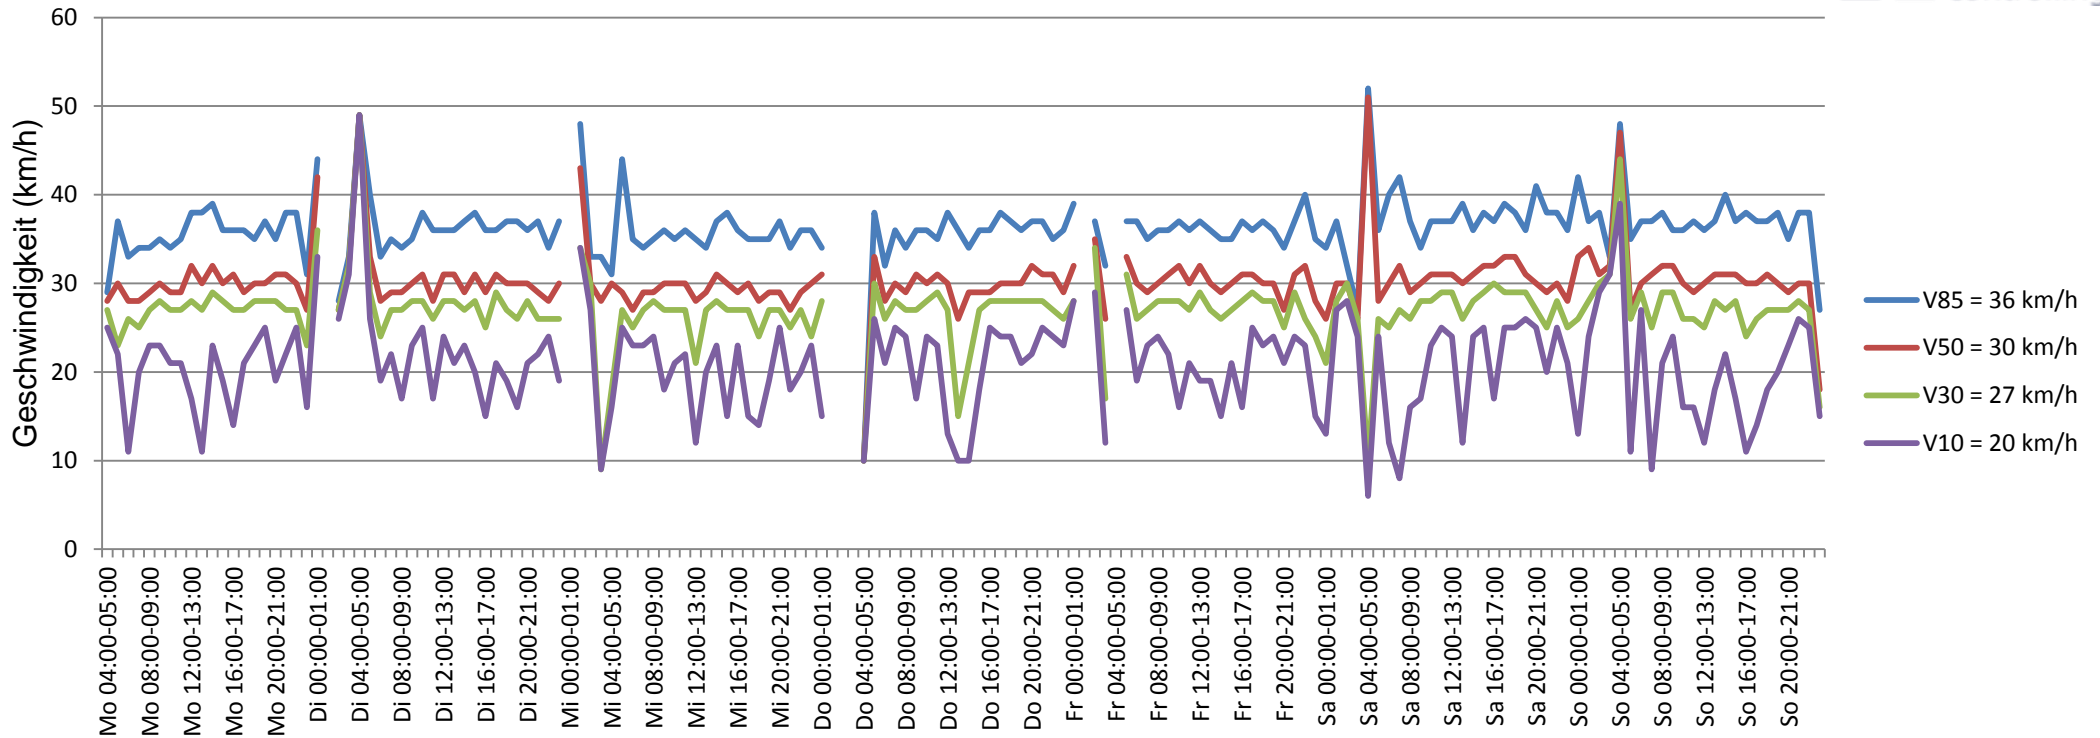

# Verlauf V85, V50, V30

<b>Auswertezeit</b> Montag, 14. September 2015,04:00 - Montag, 21. September 2015,00:00						
<b>Tempolimit</b>	30 km/h	<b>Werte</b>	<b>Fahrzeuge</b>	<b>Vd[km/h]</b>	<b>Vmax[km/h]</b>	<b>V85 [km/h]</b>
<b>Geschwindigkeitsübertretung</b>	46,93 %	26386	3262	30	87	36
<b>DTV</b>	477					
<b>DJV</b>	174105					
<b>Fahrtrichtung</b>	Ankommend					
<b>Bearbeiter:</b>	Janina Schückle					
<b>Kommentar:</b>						
<b>Messort:</b>	Heddesheimer Straße					
<b>Ankommende Fahrzeuge Richtung:</b>						
<b>Abfahrende Fahrzeuge Richtung:</b>						