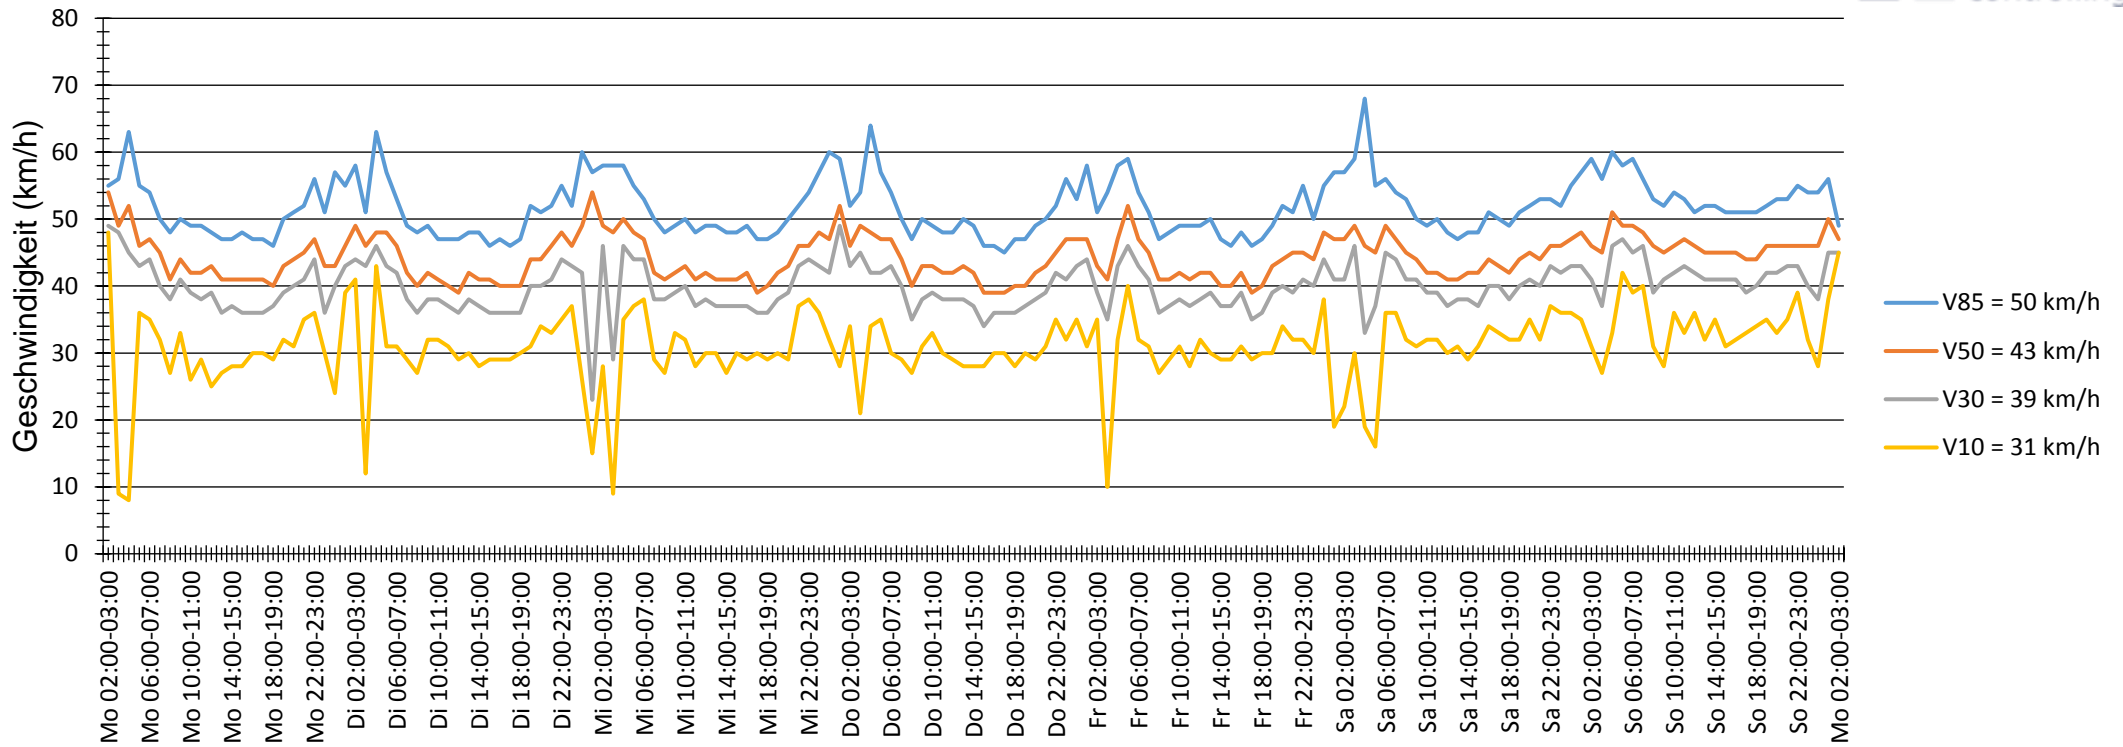

Verlauf V85, V50, V30

Auswertzeit	Montag, 7. Dezember 2015,02:00 - Montag, 14. Dezember 2015,03:00					
Tempolimit	50 km/h	Werte	Fahrzeuge	Vd[km/h]	Vmax[km/h]	V85 [km/h]
Geschwindigkeitsübertretung	14,41 %	109845	19278	42	129	50
DTV	2738					
DJV	999370					
Fahrtrichtung	Ankommend					
Bearbeiter:						
Kommentar:						
Messort:	Feudenheimer Straße					
Ankommende Fahrzeuge Richtung:						
Abfahrende Fahrzeuge Richtung:						