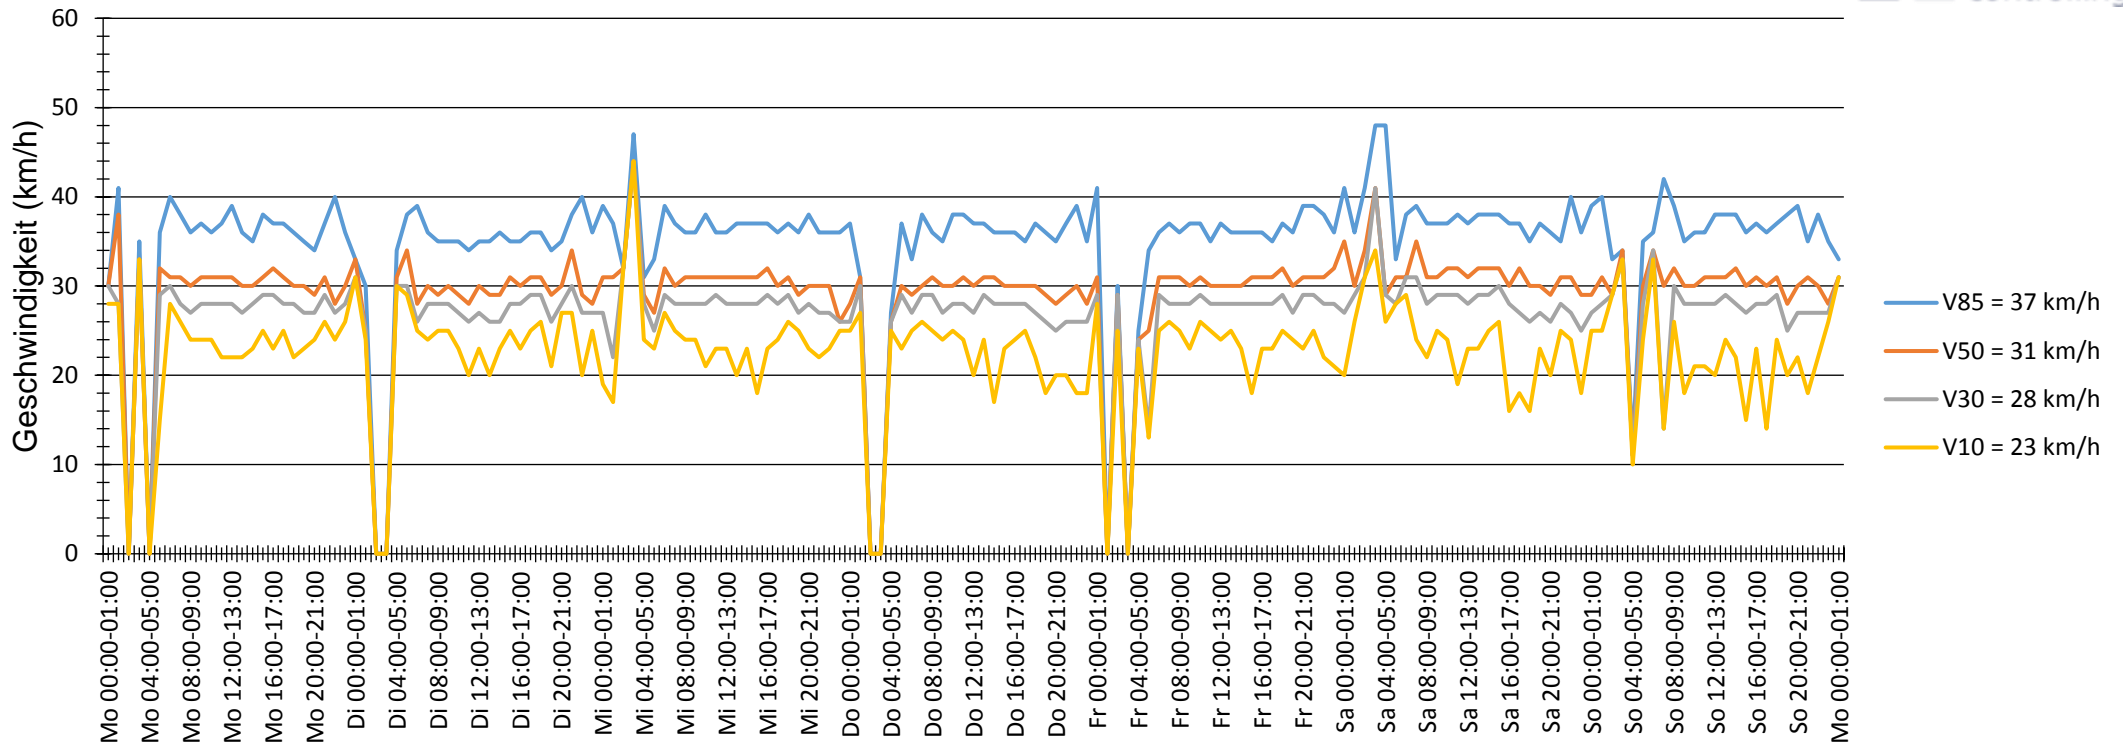

Verlauf V85, V50, V30

Auswertzeit	Montag, 7. März 2016,00:00 - Montag, 14. März 2016,01:00					
Tempolimit	30 km/h	Werte	Fahrzeuge	Vd[km/h]	Vmax[km/h]	V85 [km/h]
Geschwindigkeitsübertretung	50,74 %	27136	3453	30	62	37
DTV	490					
DJV	178850					
Fahrtrichtung	Ankommend					
Bearbeiter:	Schückle					
Kommentar:						
Messort:	Heddesheimer Straße					
Ankommende Fahrzeuge Richtung:						
Abfahrende Fahrzeuge Richtung:						