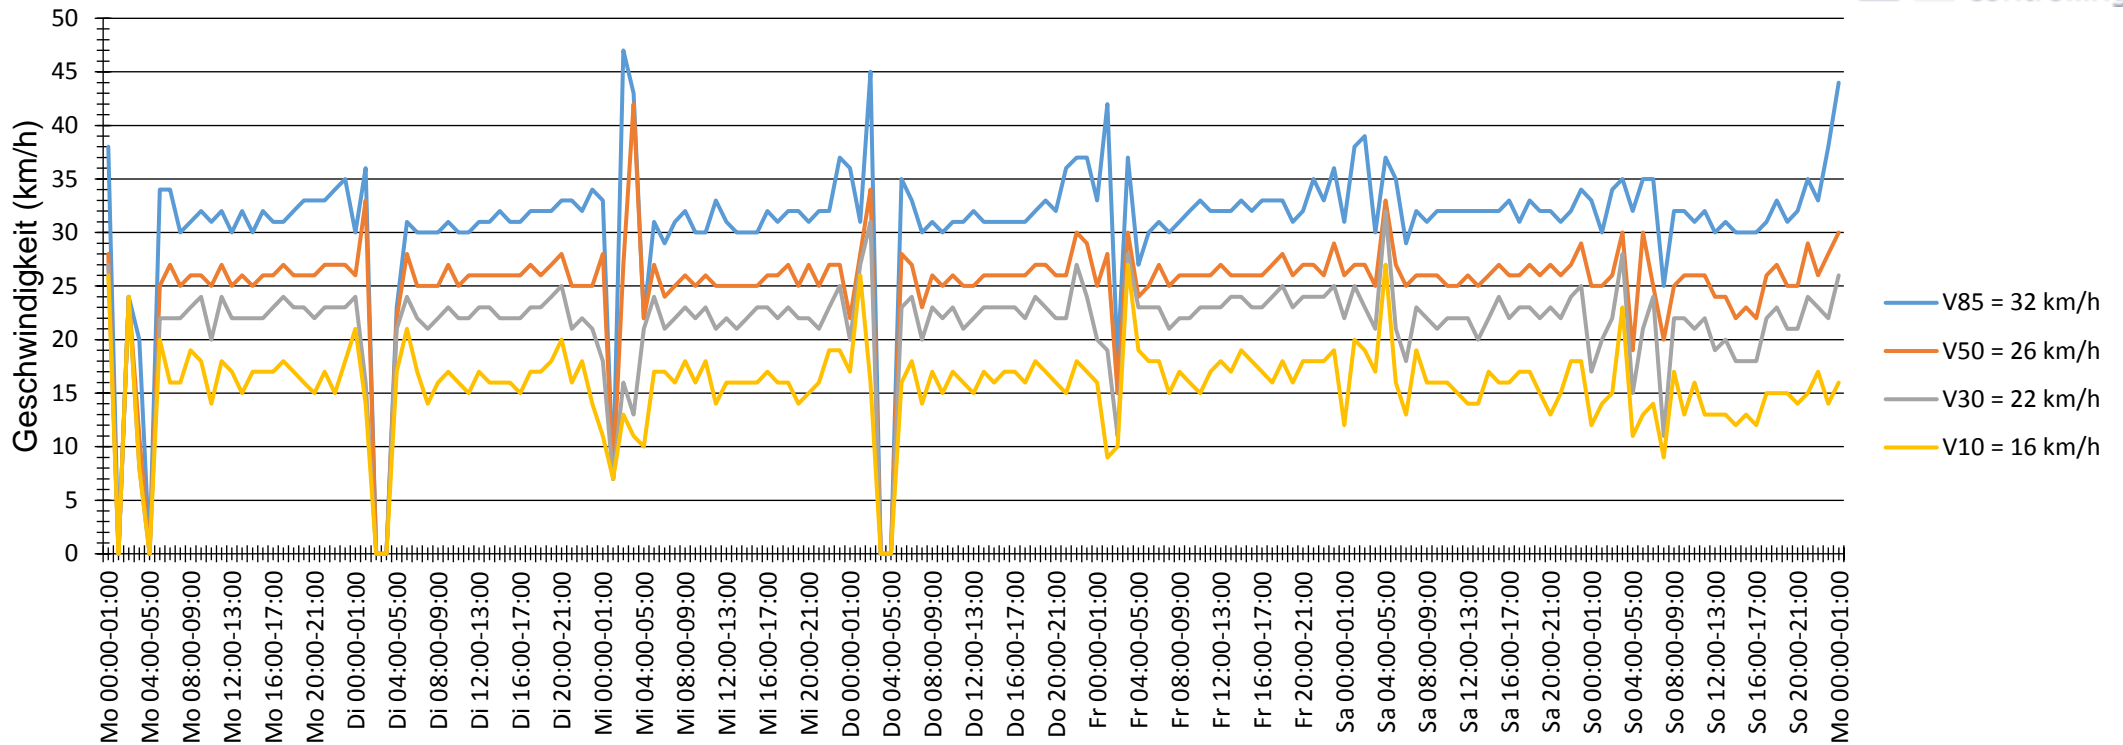

# Verlauf V85, V50, V30

<b>Auswertezeit</b>	Montag, 13. Juni 2016,00:00 - Montag, 20. Juni 2016,01:00					
<b>Tempolimit</b>	30 km/h	<b>Werte</b>	<b>Fahrzeuge</b>	<b>Vd[km/h]</b>	<b>Vmax[km/h]</b>	<b>V85 [km/h]</b>
<b>Geschwindigkeitsübertretung</b>	20,49 %	58908	6201	25	64	32
<b>DTV</b>	881					
<b>DJV</b>	321565					
<b>Fahrtrichtung</b>	Ankommend					
<b>Bearbeiter:</b>	Schückle					
<b>Kommentar:</b>						
<b>Messort:</b>	Goethestraße					
<b>Ankommende Fahrzeuge Richtung:</b>						
<b>Abfahrende Fahrzeuge Richtung:</b>						