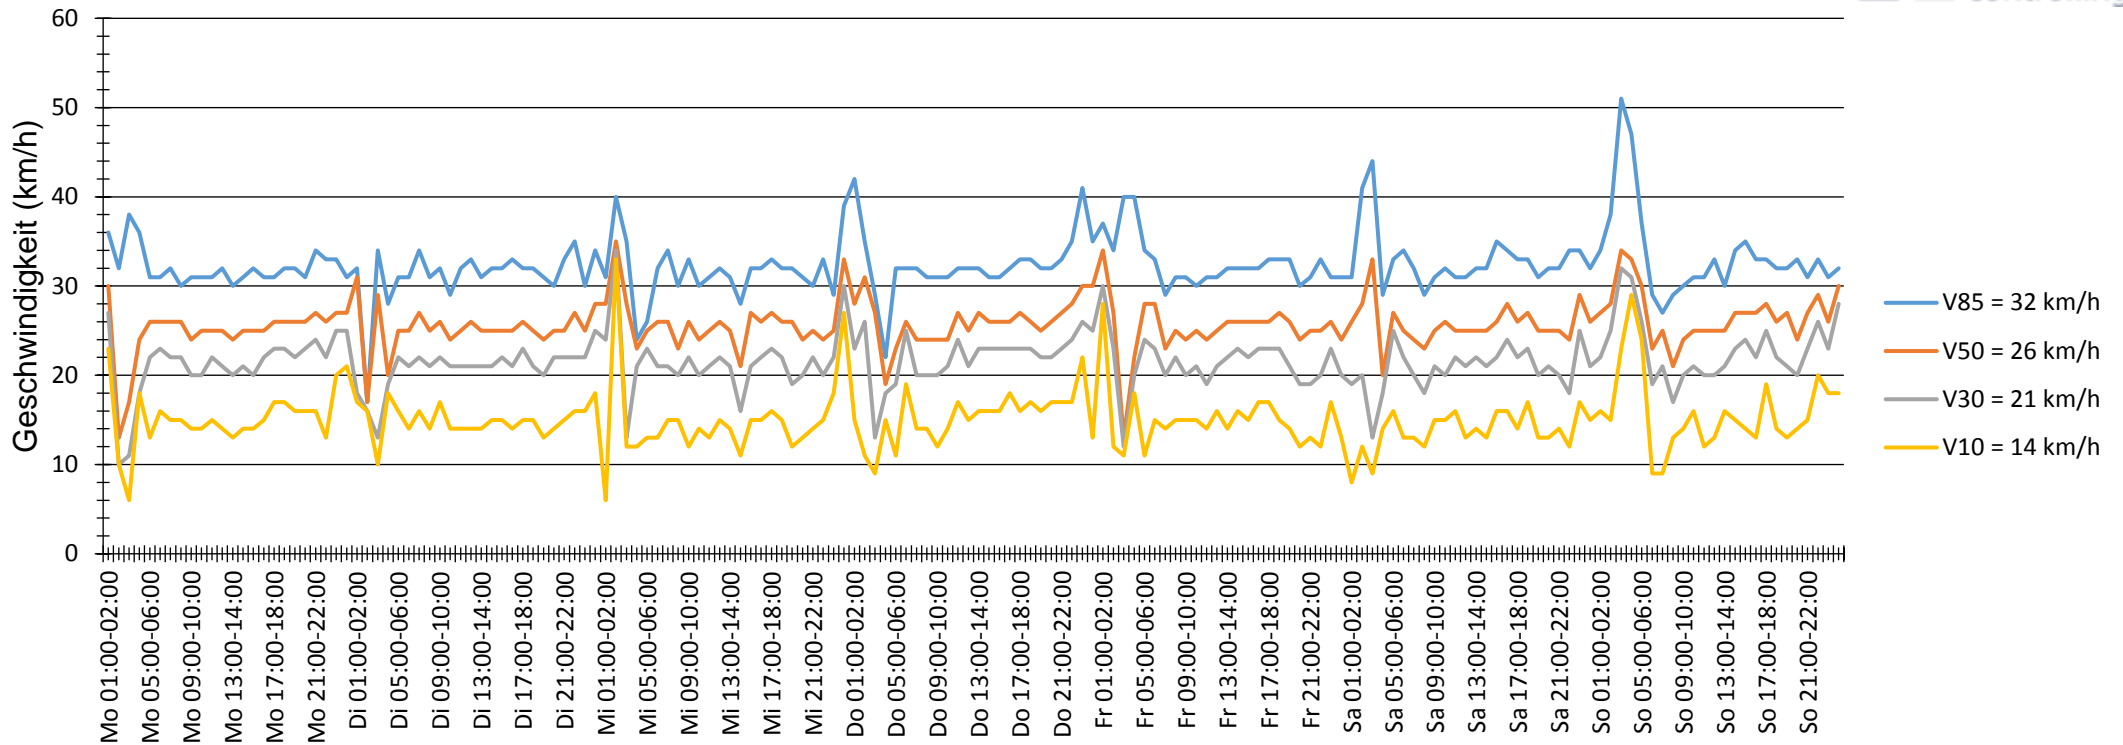

Verlauf V85, V50, V30

Auswertzeit	Montag, 22. August 2016,01:00 - Montag, 29. August 2016,01:00					
Tempolimit	30 km/h	Werte	Fahrzeuge	Vd[km/h]	Vmax[km/h]	V85 [km/h]
Geschwindigkeitsübertretung	21,28 %	53653	5555	25	70	32
DTV	794					
DJV	289810					
Fahrtrichtung	Ankommend					
Bearbeiter:	Schückle					
Kommentar:						
Messort:	Goethestraße					
Ankommende Fahrzeuge Richtung:						
Abfahrende Fahrzeuge Richtung:						