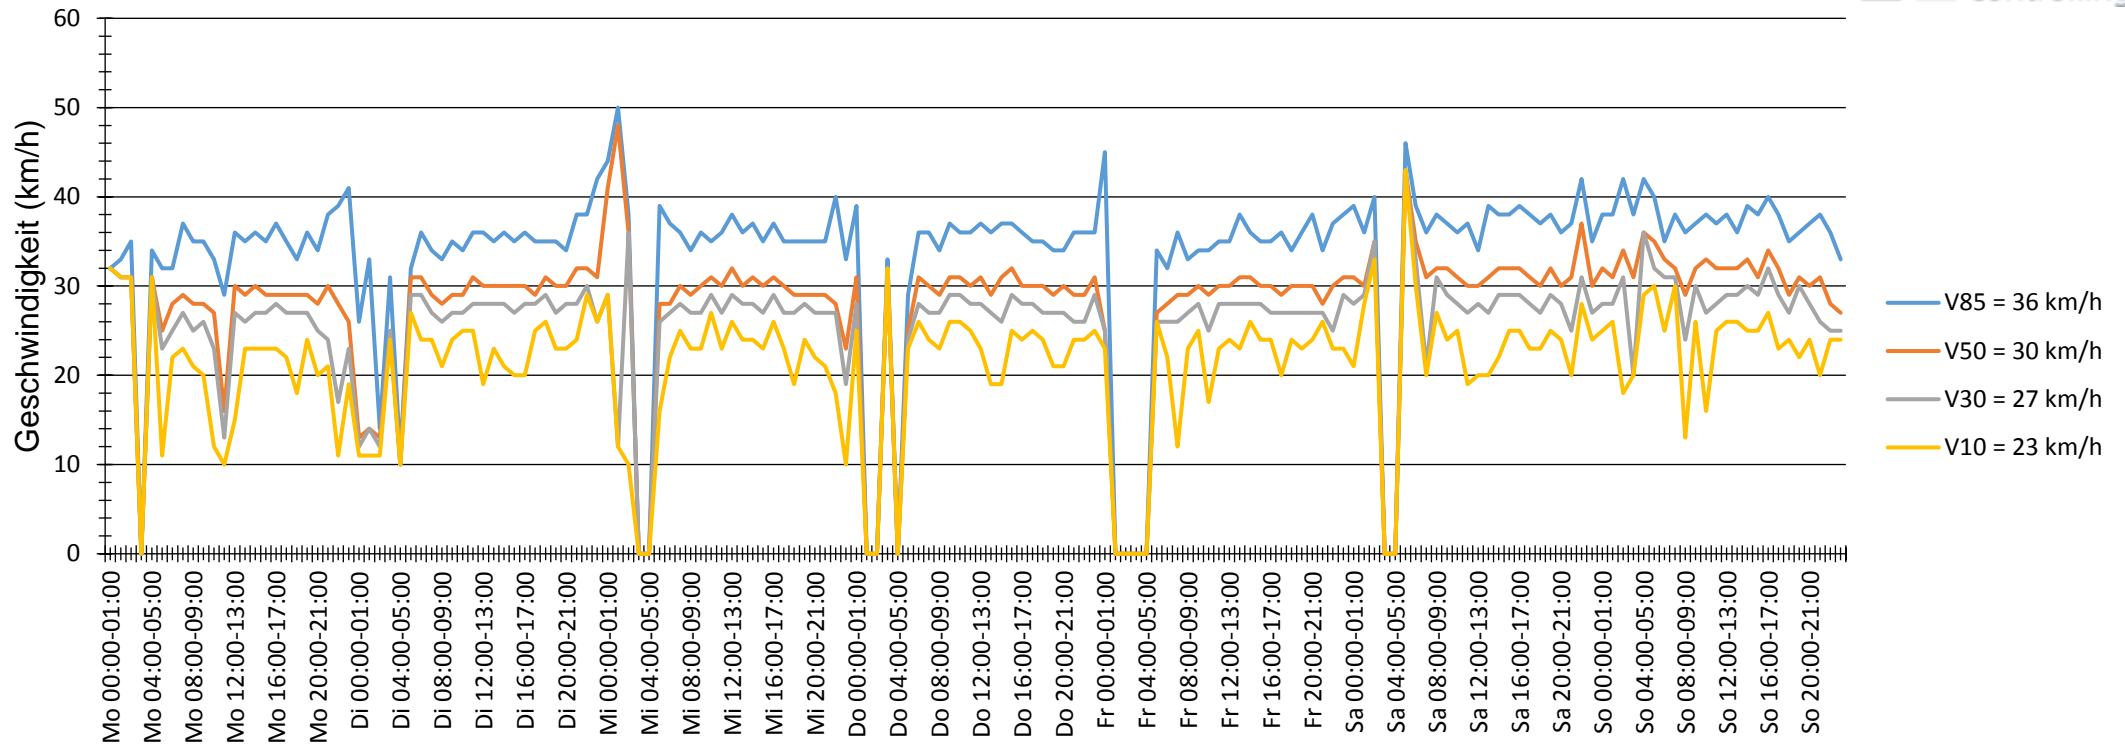

# Verlauf V85, V50, V30

<b>Auswertzeit</b>	Montag, 11. Januar 2016,00:00 - Montag, 18. Januar 2016,00:00					
<b>Tempolimit</b>	30 km/h	<b>Werte</b>	<b>Fahrzeuge</b>	<b>Vd[km/h]</b>	<b>Vmax[km/h]</b>	<b>V85 [km/h]</b>
<b>Geschwindigkeitsübertretung</b>	46,22 %	19160	2394	30	65	36
<b>DTV</b>	342					
<b>DJV</b>	124830					
<b>Fahrtrichtung</b>	Ankommend					
<b>Bearbeiter:</b>						
<b>Kommentar:</b>						
<b>Messort:</b>	Heddesheimer Straße					
<b>Ankommende Fahrzeuge Richtung:</b>						
<b>Abfahrende Fahrzeuge Richtung:</b>						