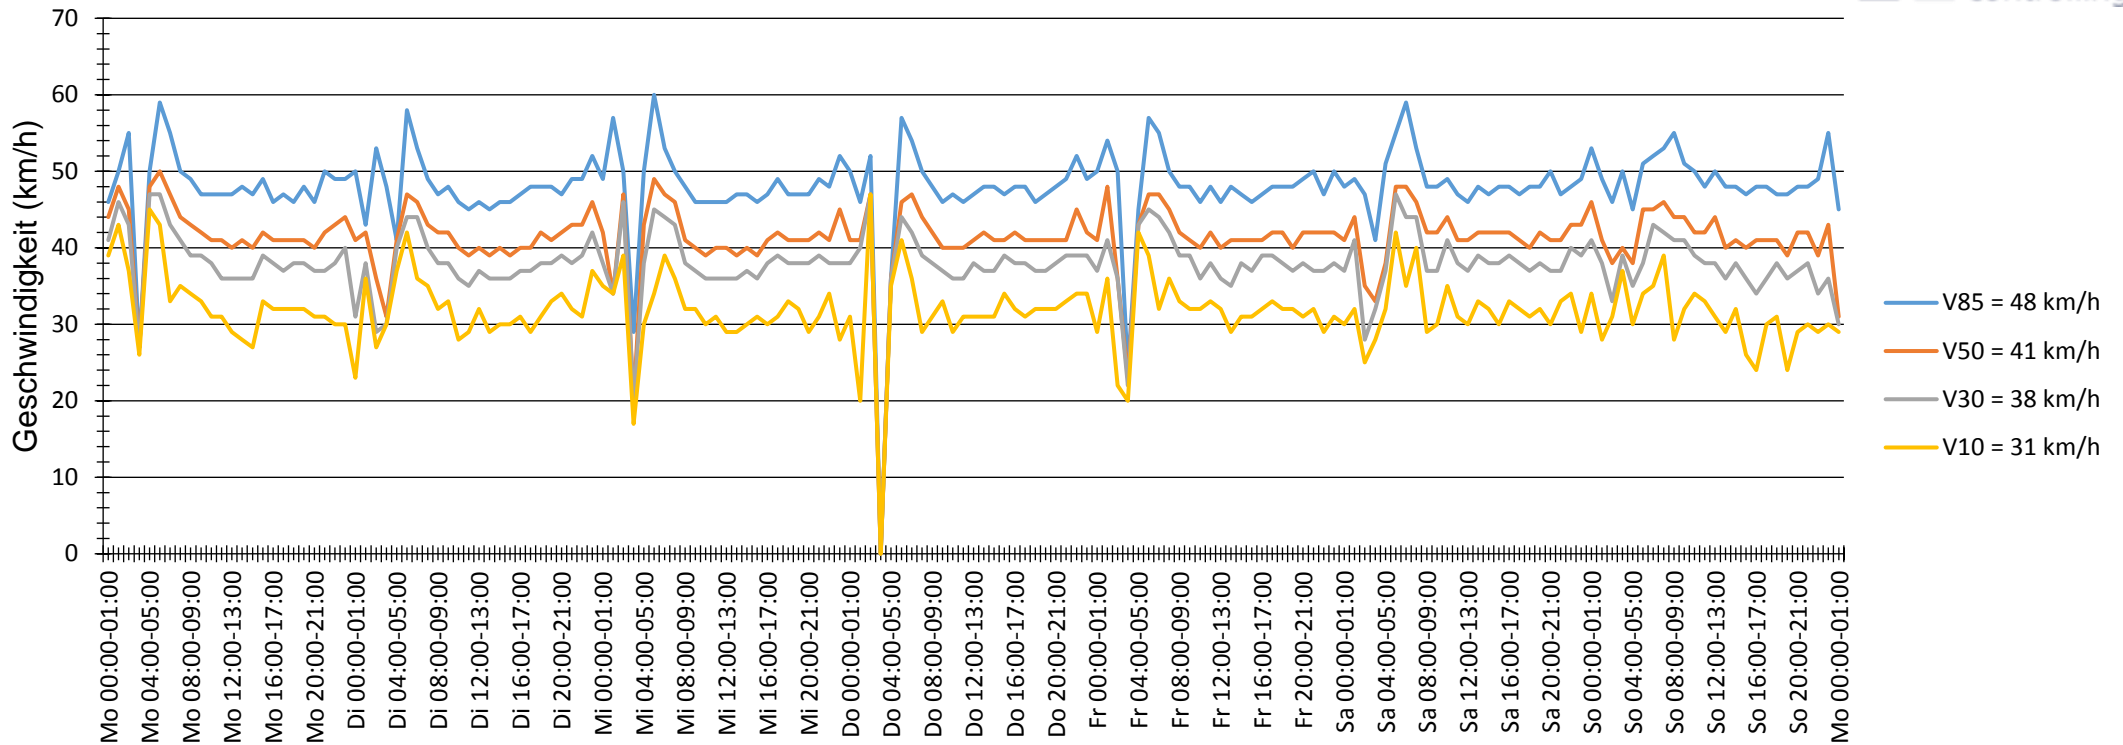

Verlauf V85, V50, V30

Auswertzeit	Montag, 4. April 2016,00:00 - Montag, 11. April 2016,01:00					
Tempolimit	50 km/h	Werte	Fahrzeuge	Vd[km/h]	Vmax[km/h]	V85 [km/h]
Geschwindigkeitsübertretung	7,87 %	46865	7976	41	91	48
DTV	1133					
DJV	413545					
Fahrtrichtung	Ankommend					
Bearbeiter:	Schückle					
Kommentar:						
Messort:	Wallstadter Straße					
Ankommende Fahrzeuge Richtung:	Ortsausgang					
Abfahrende Fahrzeuge Richtung:						