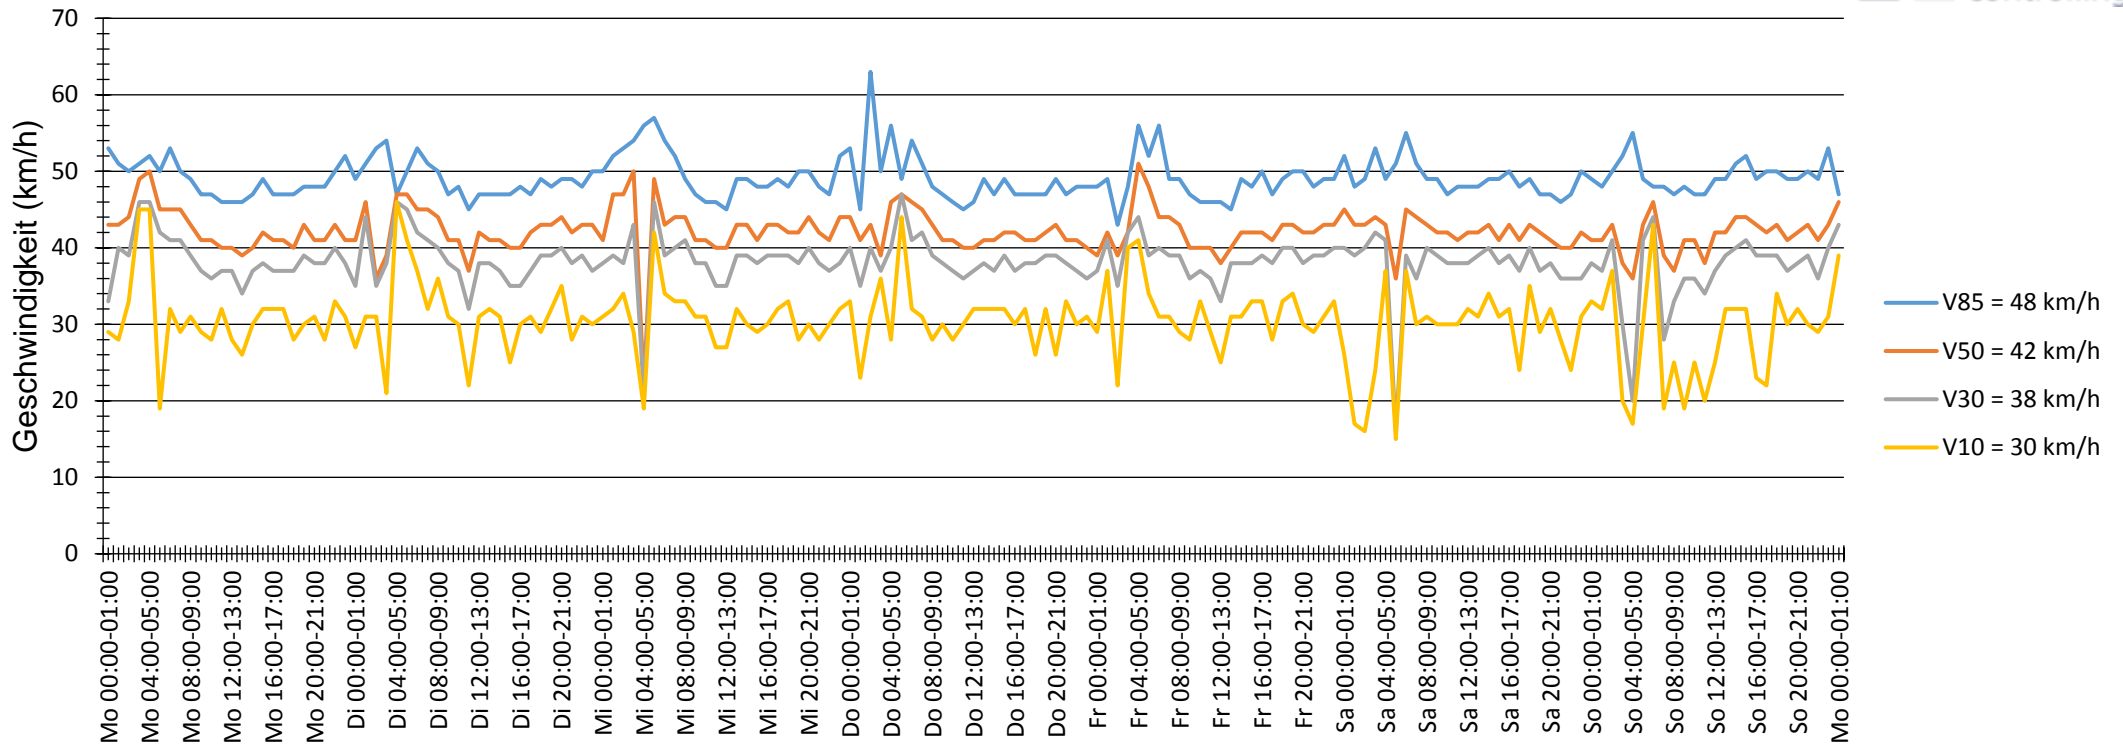

Verlauf V85, V50, V30

Auswertzeit	Montag, 22. August 2016,00:00 - Montag, 29. August 2016,01:00					
Tempolimit	50 km/h	Werte	Fahrzeuge	Vd[km/h]	Vmax[km/h]	V85 [km/h]
Geschwindigkeitsübertretung	8,78 %	40683	6885	41	99	48
DTV	978					
DJV	356970					
Fahrtrichtung	Ankommend					
Bearbeiter:	Schückle					
Kommentar:						
Messort:	Wallstadter Straße					
Ankommende Fahrzeuge Richtung:	Ortsausgang					
Abfahrende Fahrzeuge Richtung:						