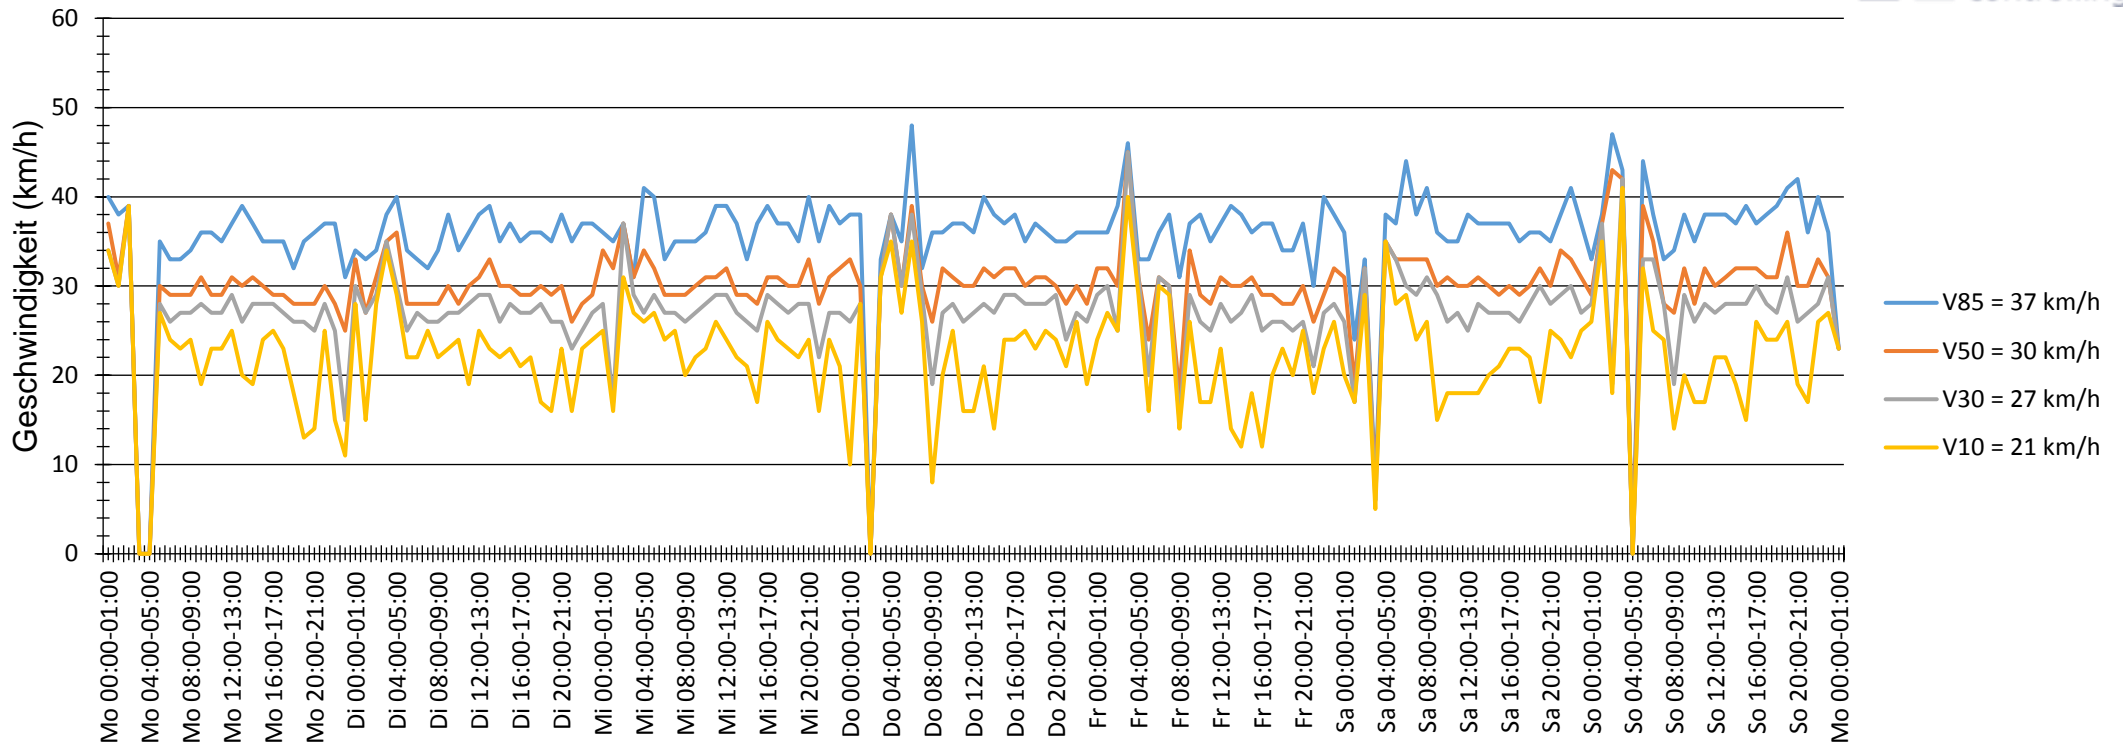

# Verlauf V85, V50, V30

<b>Auswertzeit</b>	Montag, 21. Dezember 2015,00:00 - Montag, 28. Dezember 2015,01:00					
<b>Tempolimit</b>	30 km/h	<b>Werte</b>	<b>Fahrzeuge</b>	<b>Vd[km/h]</b>	<b>Vmax[km/h]</b>	<b>V85 [km/h]</b>
<b>Geschwindigkeitsübertretung</b>	46,91 %	15015	1883	30	62	37
<b>DTV</b>	267					
<b>DJV</b>	97455					
<b>Fahrtrichtung</b>	Ankommend					
<b>Bearbeiter:</b>						
<b>Kommentar:</b>						
<b>Messort:</b>	Heddesheimer Straße					
<b>Ankommende Fahrzeuge Richtung:</b>						
<b>Abfahrende Fahrzeuge Richtung:</b>						