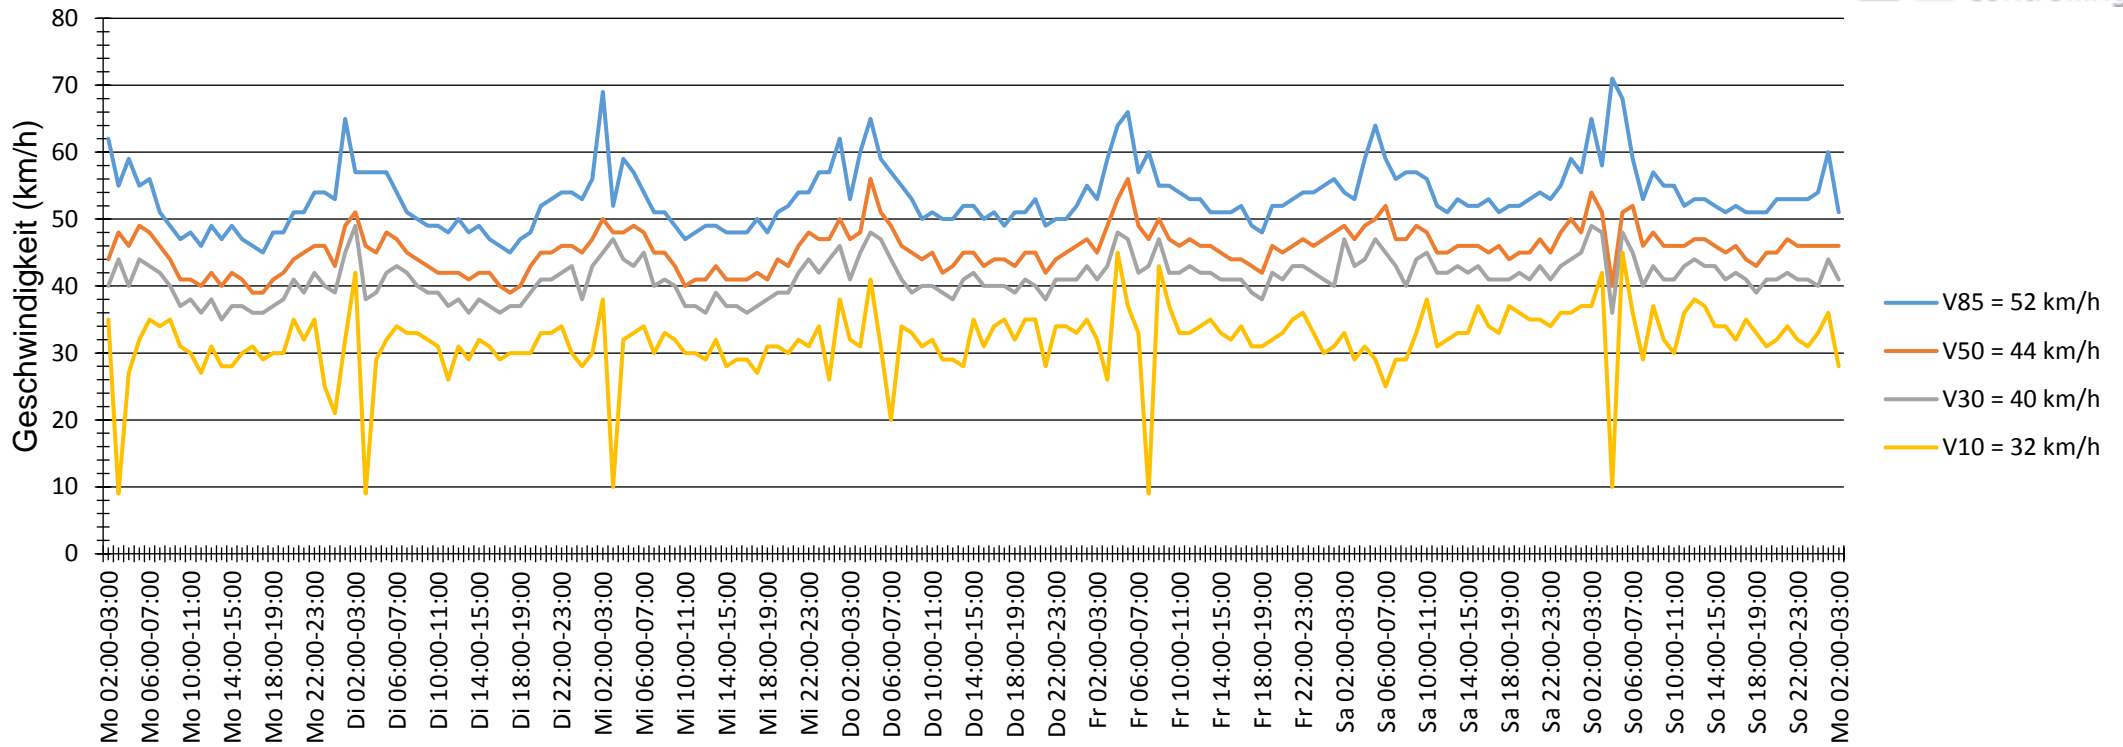

Verlauf V85, V50, V30

Auswertzeit	Montag, 21. Dezember 2015,02:00 - Montag, 28. Dezember 2015,03:00					
Tempolimit	50 km/h	Werte	Fahrzeuge	Vd[km/h]	Vmax[km/h]	V85 [km/h]
Geschwindigkeitsübertretung	18,60 %	99767	17980	43	120	52
DTV	2553					
DJV	931845					
Fahrtrichtung	Ankommend					
Bearbeiter:						
Kommentar:						
Messort:	Feudenheimer Straße					
Ankommende Fahrzeuge Richtung:						
Abfahrende Fahrzeuge Richtung:						