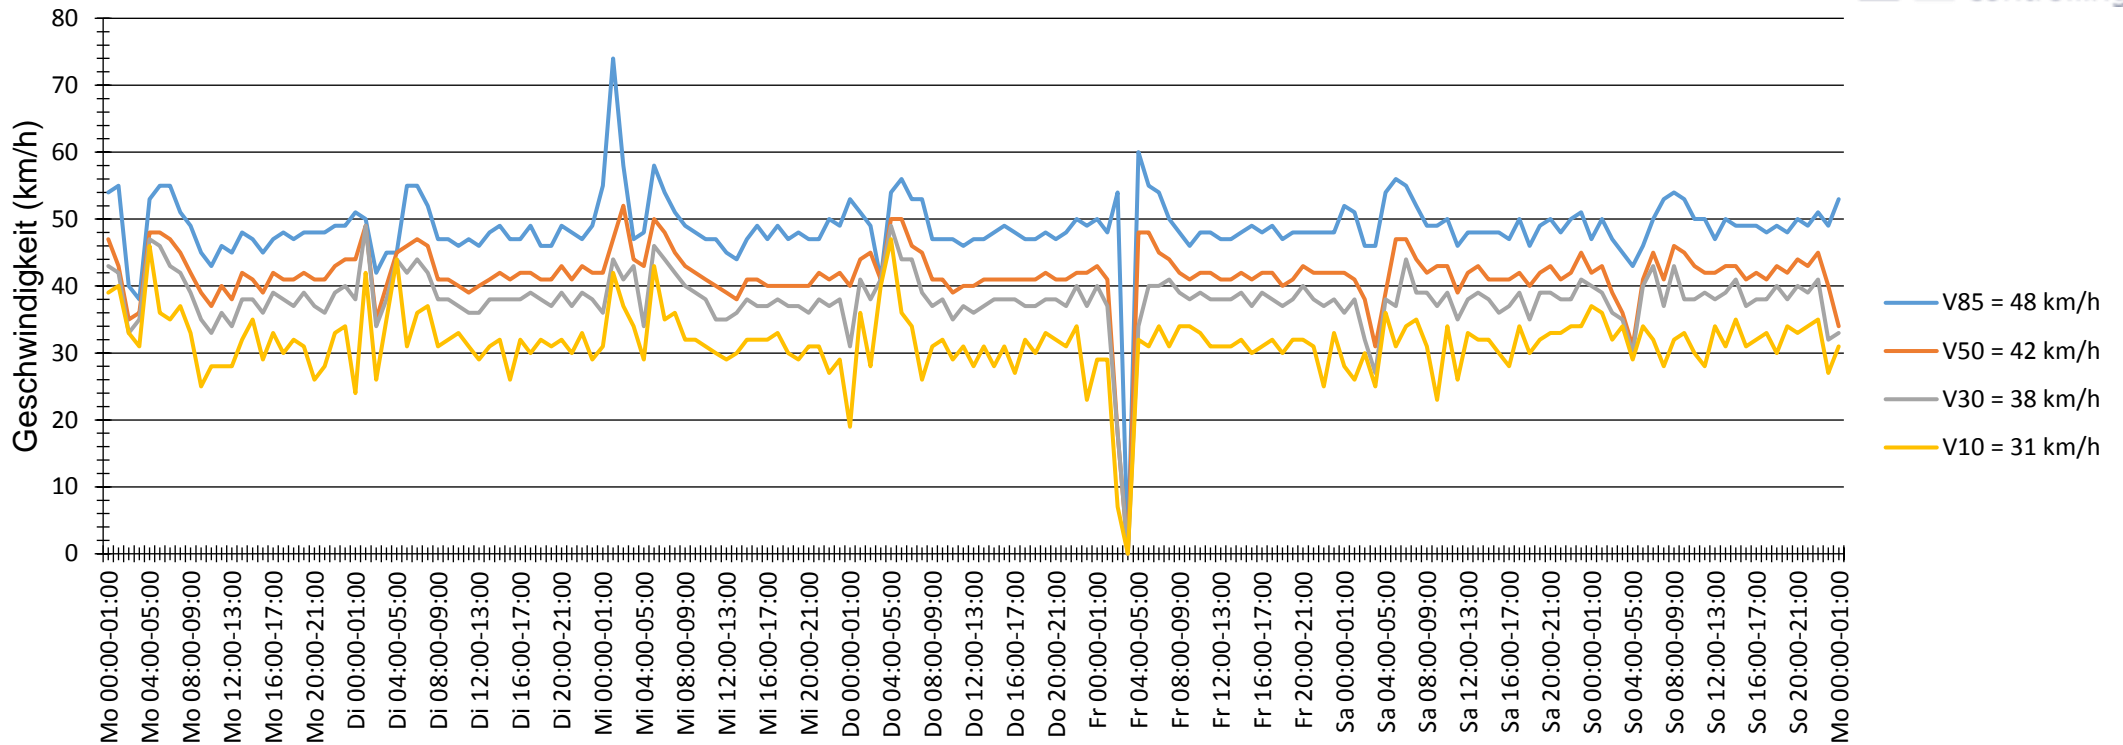

Verlauf V85, V50, V30

Auswertzeit	Montag, 11. April 2016,00:00 - Montag, 18. April 2016,01:00					
Tempolimit	50 km/h	Werte	Fahrzeuge	Vd[km/h]	Vmax[km/h]	V85 [km/h]
Geschwindigkeitsübertretung	8,33 %	43747	7441	41	81	48
DTV	1057					
DJV	385805					
Fahrtrichtung	Ankommend					
Bearbeiter:	Schückle					
Kommentar:						
Messort:	Wallstadter Straße					
Ankommende Fahrzeuge Richtung:	Ortsausgang					
Abfahrende Fahrzeuge Richtung:						