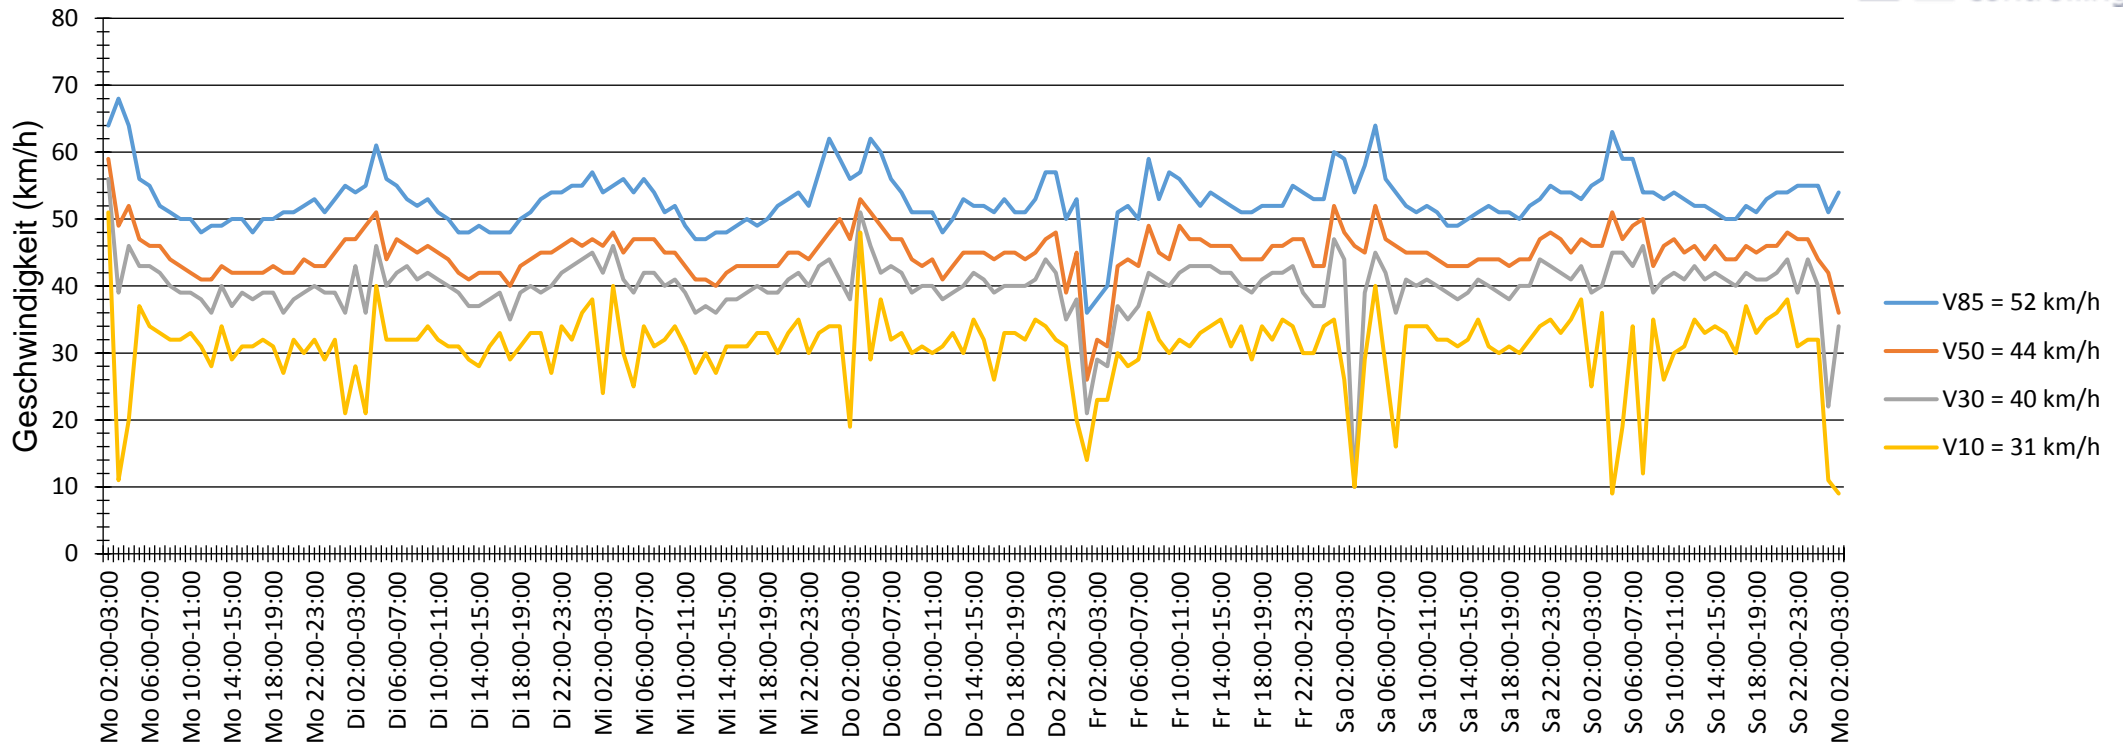

Verlauf V85, V50, V30

Auswertzeit	Montag, 28. Dezember 2015,02:00 - Montag, 4. Januar 2016,03:00					
Tempolimit	50 km/h	Werte	Fahrzeuge	Vd[km/h]	Vmax[km/h]	V85 [km/h]
Geschwindigkeitsübertretung	18,72 %	92803	16629	43	105	52
DTV	2362					
DJV	862130					
Fahrtrichtung	Ankommend					
Bearbeiter:						
Kommentar:						
Messort:	Feudenheimer Straße					
Ankommende Fahrzeuge Richtung:						
Abfahrende Fahrzeuge Richtung:						