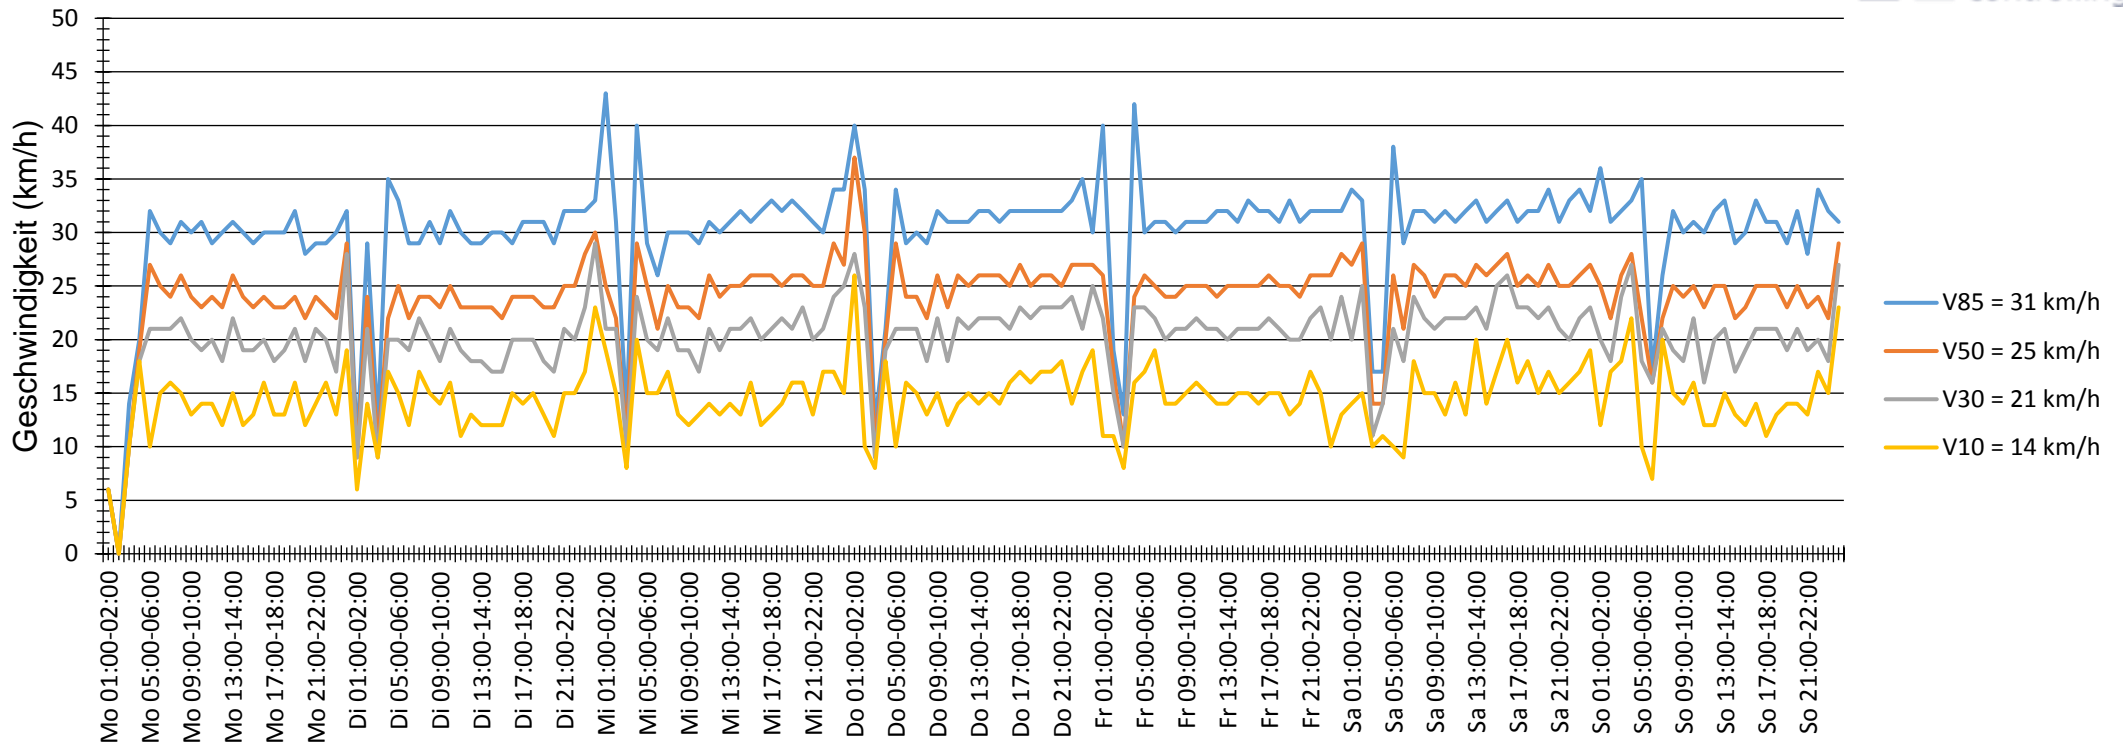

# Verlauf V85, V50, V30

<b>Auswertzeit</b>	Montag, 15. August 2016,01:00 - Montag, 22. August 2016,01:00					
<b>Tempolimit</b>	30 km/h	<b>Werte</b>	<b>Fahrzeuge</b>	<b>Vd[km/h]</b>	<b>Vmax[km/h]</b>	<b>V85 [km/h]</b>
<b>Geschwindigkeitsübertretung</b>	17,89 %	45439	4572	24	64	31
<b>DTV</b>	653					
<b>DJV</b>	238345					
<b>Fahrtrichtung</b>	Ankommend					
<b>Bearbeiter:</b>	Schückle					
<b>Kommentar:</b>						
<b>Messort:</b>	Goethestraße					
<b>Ankommende Fahrzeuge Richtung:</b>						
<b>Abfahrende Fahrzeuge Richtung:</b>						