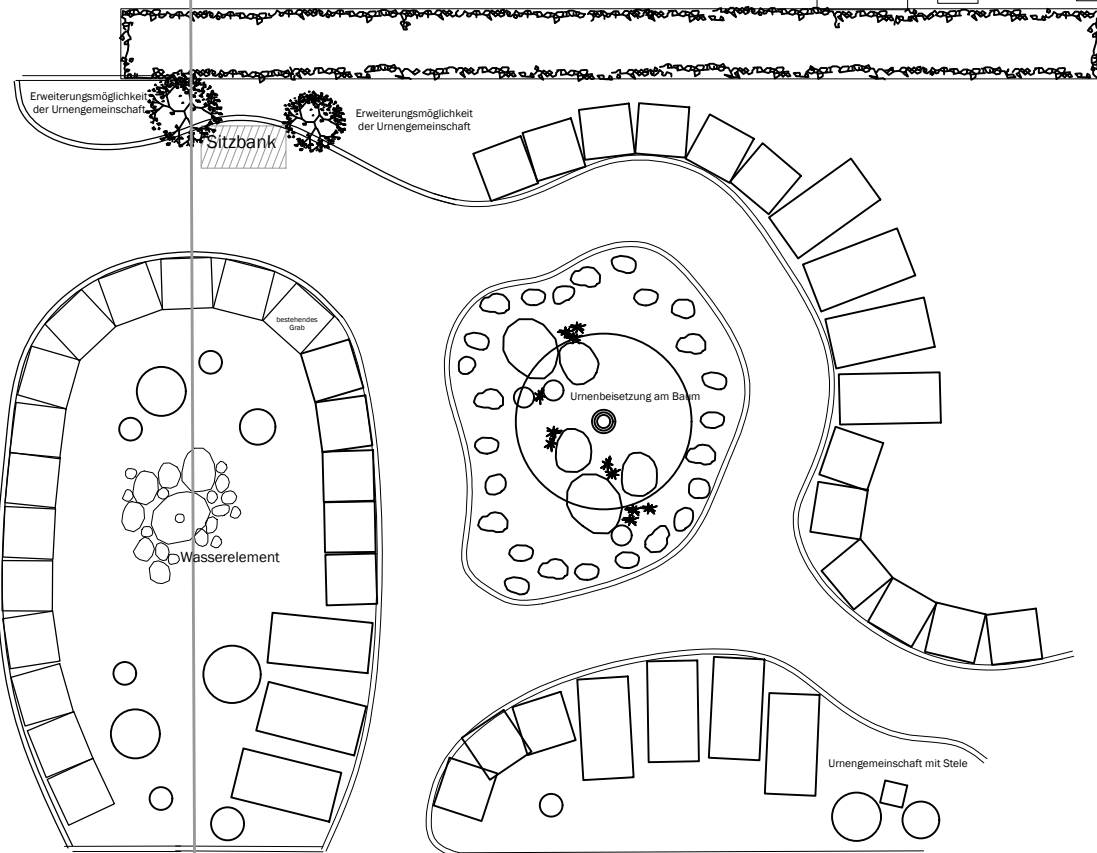

erster Bauabschnitt  
Erweiterung Grabfeld

vorhandenes Grabfeld

Planung

 Genossenschaft Badischer  
Friedhofsgärtner eG

Alte Karlsruher Str.8  
76227 Karlsruhe  
Tel.: 0721-944870  
www.dauergrabpflege-baden.de

Projektadresse

**Friedhof Ilvesheim Mitte**

Gärtnergepflegtes  
Grabfeld  
- Gestaltungsvorschlag erster  
Bauabschnitt Erweiterung -

Datum 28.08.2018

Maßstab 1:150