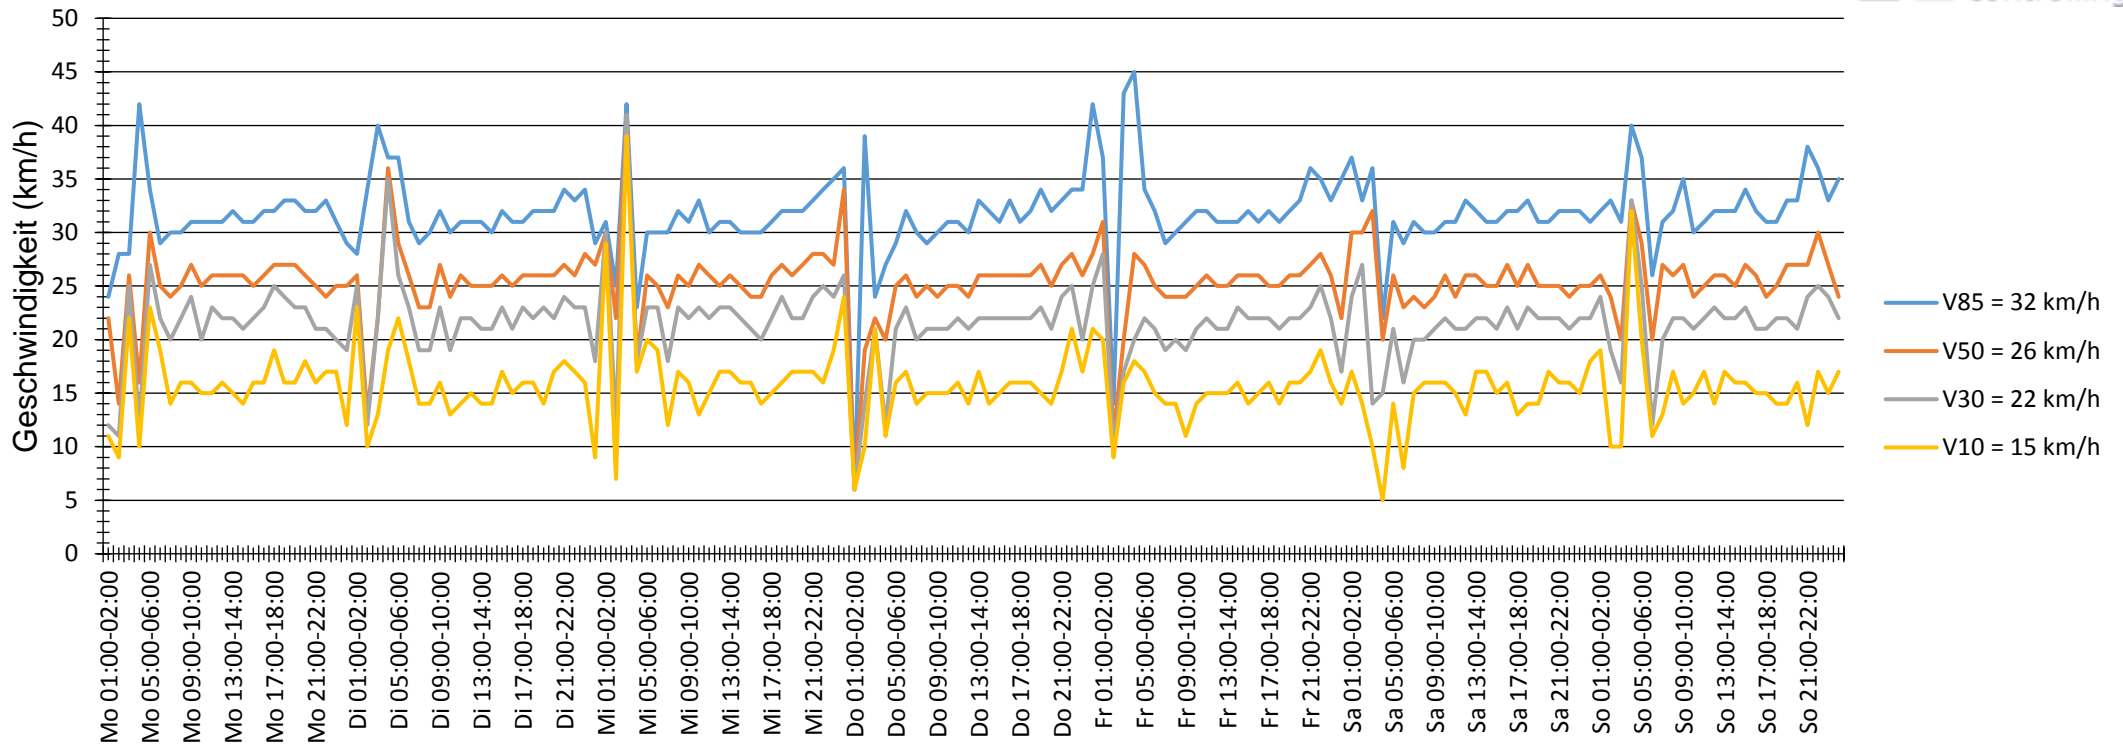

# Verlauf V85, V50, V30

<b>Auswertzeit</b>	Montag, 6. Juni 2016,01:00 - Montag, 13. Juni 2016,01:00					
<b>Tempolimit</b>	30 km/h	<b>Werte</b>	<b>Fahrzeuge</b>	<b>Vd[km/h]</b>	<b>Vmax[km/h]</b>	<b>V85 [km/h]</b>
<b>Geschwindigkeitsübertretung</b>	19,78 %	59233	6147	25	70	32
<b>DTV</b>	878					
<b>DJV</b>	320470					
<b>Fahrtrichtung</b>	Ankommend					
<b>Bearbeiter:</b>	Schückle					
<b>Kommentar:</b>						
<b>Messort:</b>	Goethestraße					
<b>Ankommende Fahrzeuge Richtung:</b>						
<b>Abfahrende Fahrzeuge Richtung:</b>						