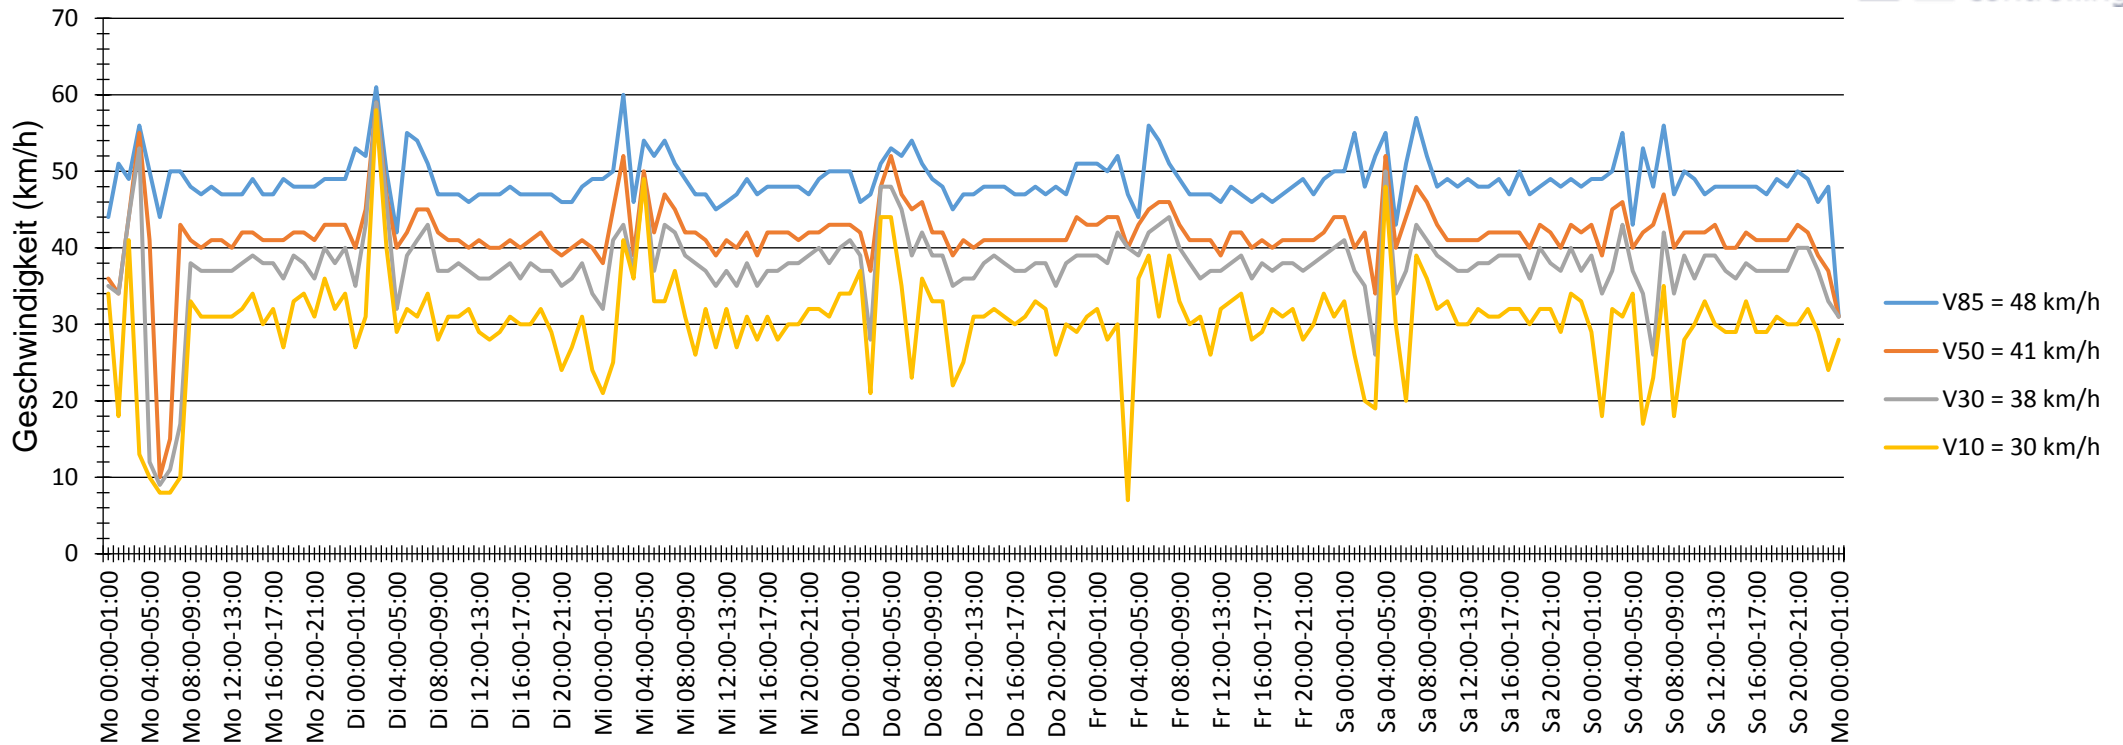

Verlauf V85, V50, V30

Auswertzeit	Montag, 30. Mai 2016,00:00 - Montag, 6. Juni 2016,01:00					
Tempolimit	50 km/h	Werte	Fahrzeuge	Vd[km/h]	Vmax[km/h]	V85 [km/h]
Geschwindigkeitsübertretung	8,27 %	45986	7769	41	83	48
DTV	1103					
DJV	402595					
Fahrtrichtung	Ankommend					
Bearbeiter:	Schückle					
Kommentar:						
Messort:	Wallstadter Straße					
Ankommende Fahrzeuge Richtung:	Ortsausgang					
Abfahrende Fahrzeuge Richtung:						