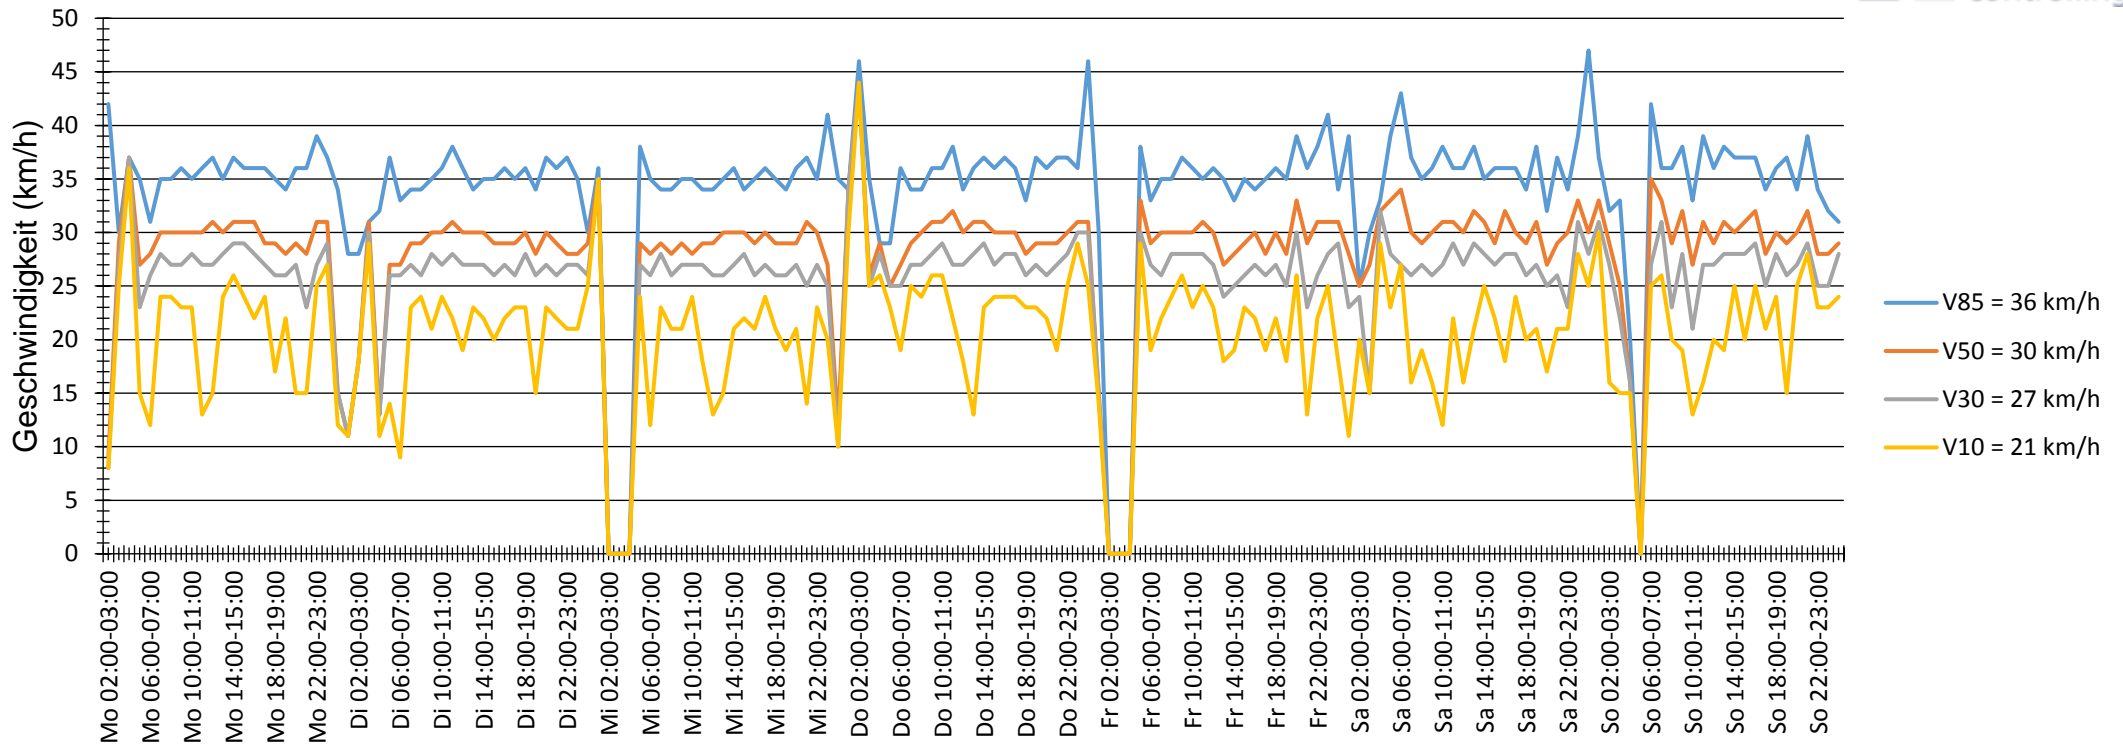

Verlauf V85, V50, V30

Auswertzeit	Montag, 30. November 2015,02:00 - Montag, 7. Dezember 2015,01:00					
Tempolimit	30 km/h	Werte	Fahrzeuge	Vd[km/h]	Vmax[km/h]	V85 [km/h]
Geschwindigkeitsübertretung	43,75 %	19744	2420	29	58	36
DTV	348					
DJV	127020					
Fahrtrichtung	Ankommend					
Bearbeiter:						
Kommentar:						
Messort:	Heddesheimer Straße					
Ankommende Fahrzeuge Richtung:						
Abfahrende Fahrzeuge Richtung:						