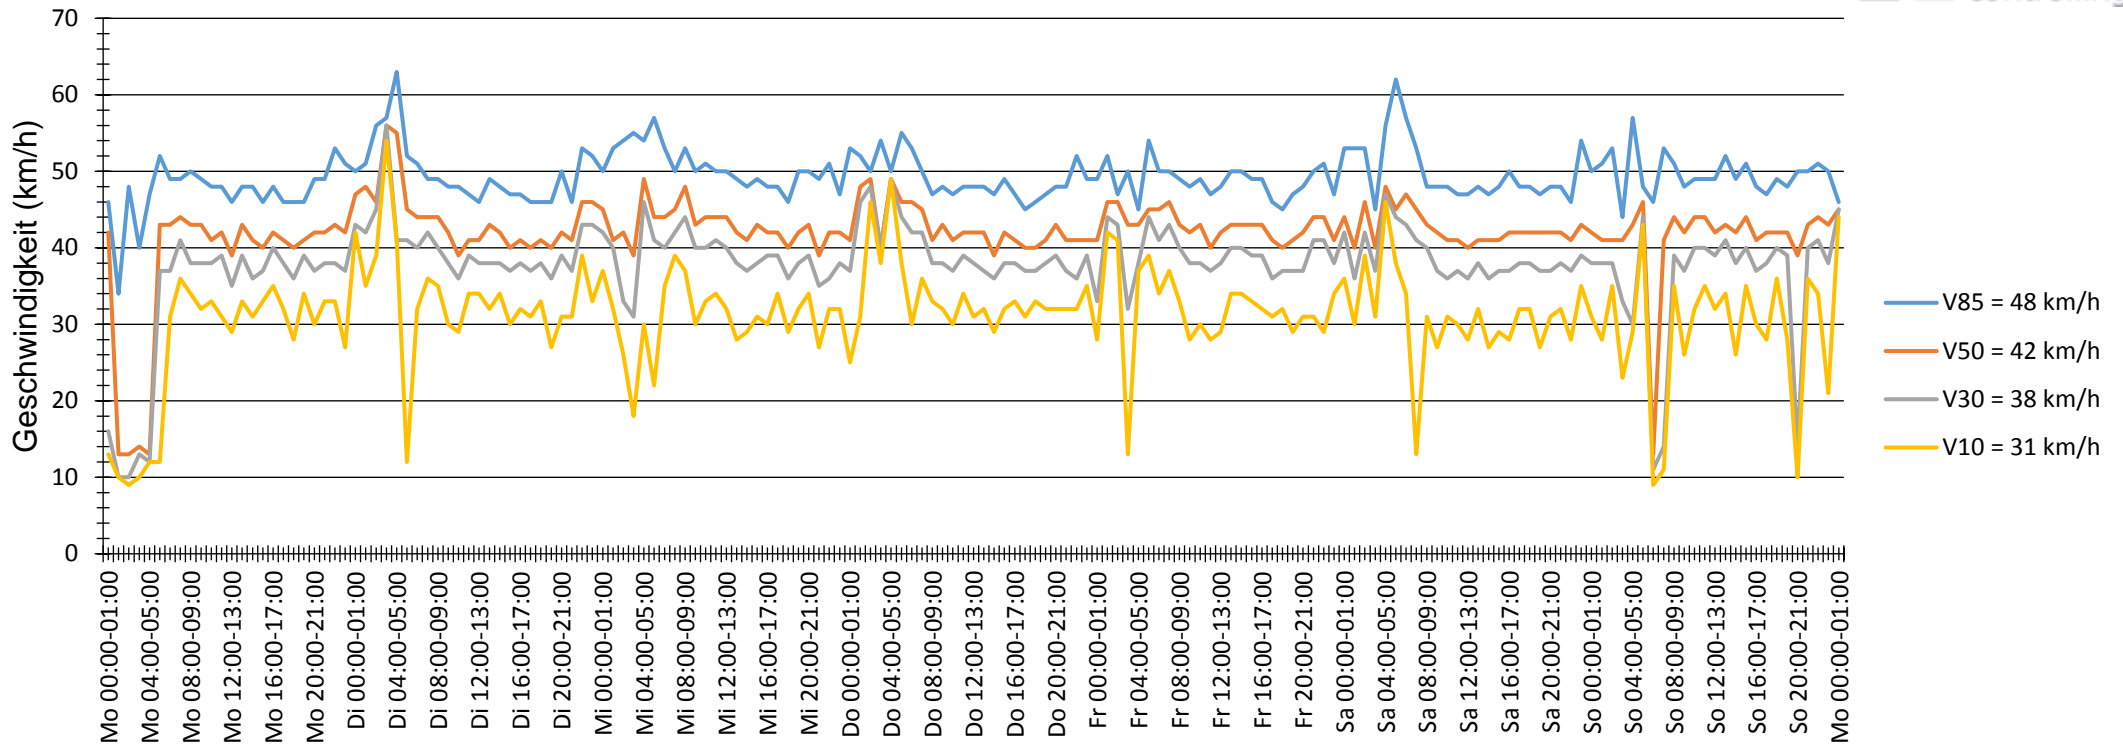

Verlauf V85, V50, V30

Auswertzeit	Montag, 4. Januar 2016,00:00 - Montag, 11. Januar 2016,01:00					
Tempolimit	50 km/h	Werte	Fahrzeuge	Vd[km/h]	Vmax[km/h]	V85 [km/h]
Geschwindigkeitsübertretung	8,88 %	38289	6551	41	87	48
DTV	930					
DJV	339450					
Fahrtrichtung	Ankommend					
Bearbeiter:						
Kommentar:						
Messort:	Wallstadter Straße KW 1					
Ankommende Fahrzeuge Richtung:						
Abfahrende Fahrzeuge Richtung:						