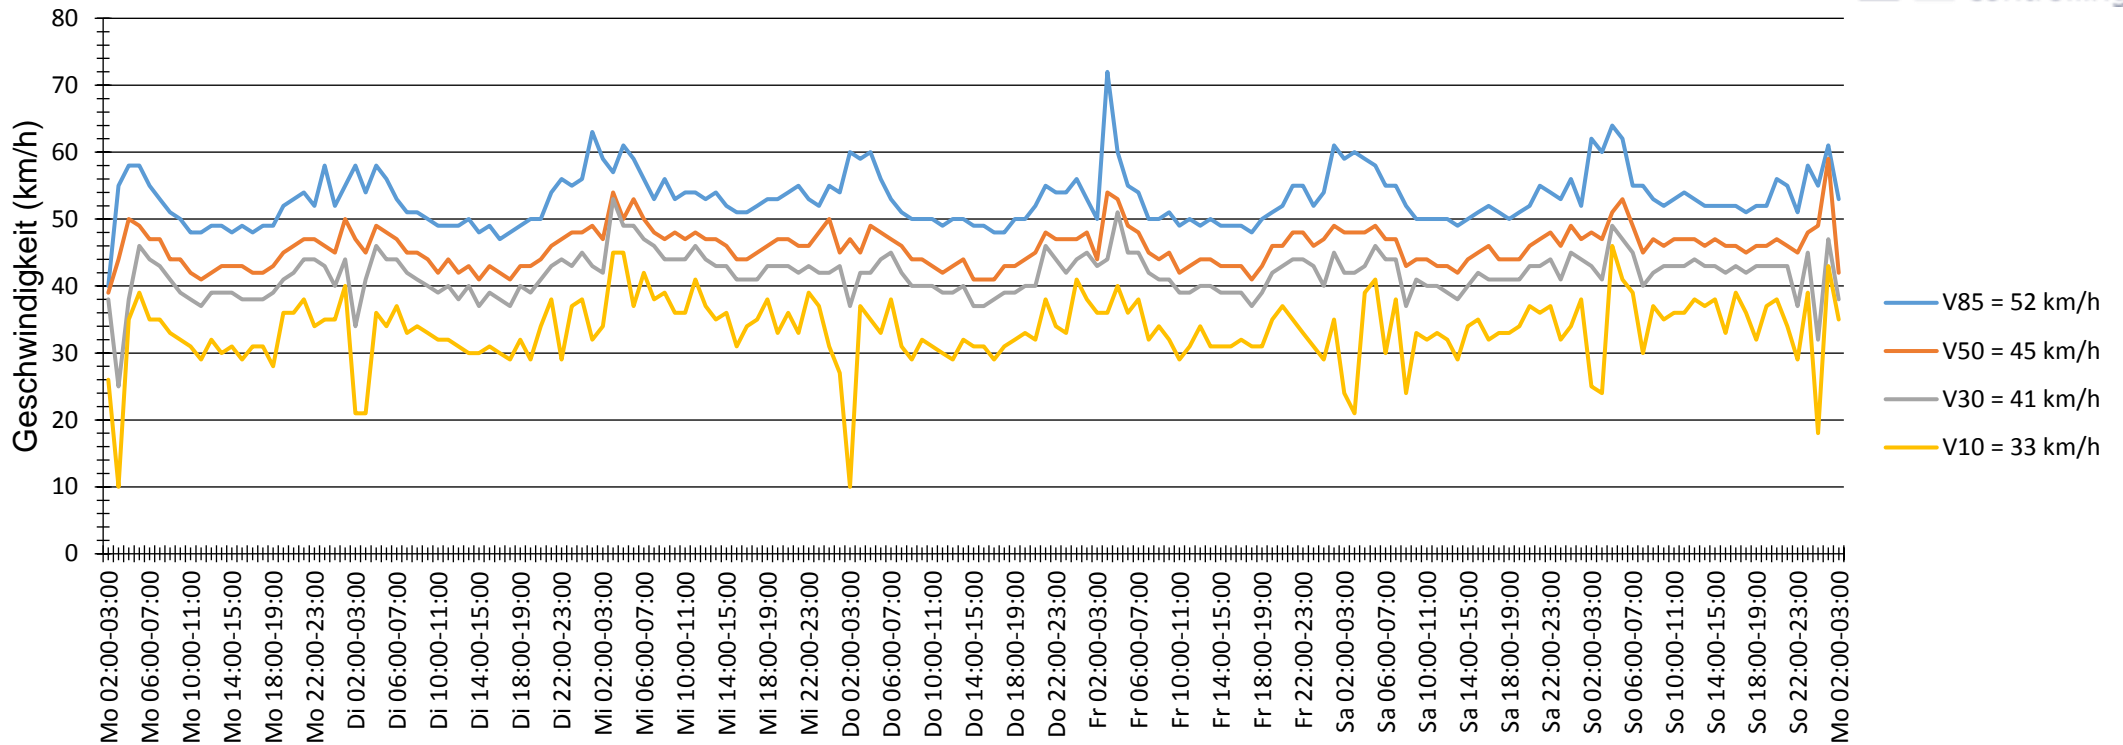

Verlauf V85, V50, V30

Auswertzeit	Montag, 4. Januar 2016,02:00 - Montag, 11. Januar 2016,03:00					
Tempolimit	50 km/h	Werte	Fahrzeuge	Vd[km/h]	Vmax[km/h]	V85 [km/h]
Geschwindigkeitsübertretung	19,05 %	96709	17654	44	98	52
DTV	2507					
DJV	915055					
Fahrtrichtung	Ankommend					
Bearbeiter:						
Kommentar:						
Messort:	Feudenheimer Straße					
Ankommende Fahrzeuge Richtung:						
Abfahrende Fahrzeuge Richtung:						