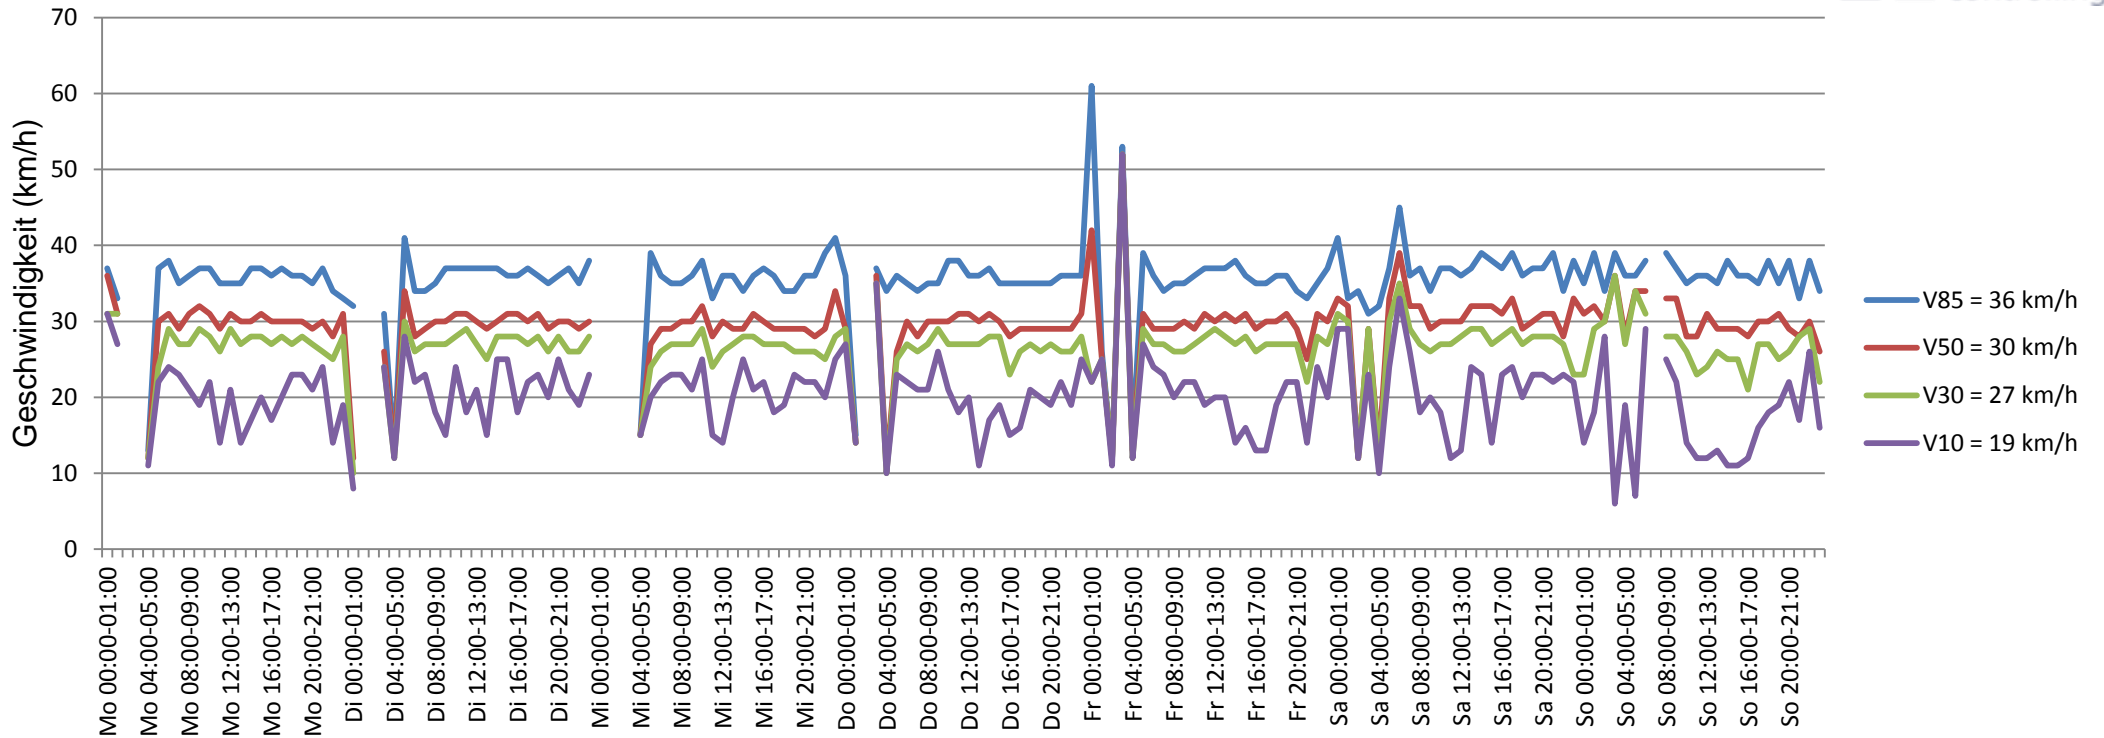

Verlauf V85, V50, V30

Auswertezeit Montag, 5. Oktober 2015,00:00 - Montag, 12. Oktober 2015,00:00						
Tempolimit	30 km/h	Werte	Fahrzeuge	Vd[km/h]	Vmax[km/h]	V85 [km/h]
Geschwindigkeitsübertretung	45,12 %	24977	3053	29	62	36
DTV	436					
DJV	159140					
Fahrtrichtung	Ankommend					
Bearbeiter:	Janina Schückle					
Kommentar:						
Messort:	Heddesheimer Straße					
Ankommende Fahrzeuge Richtung:						
Abfahrende Fahrzeuge Richtung:						