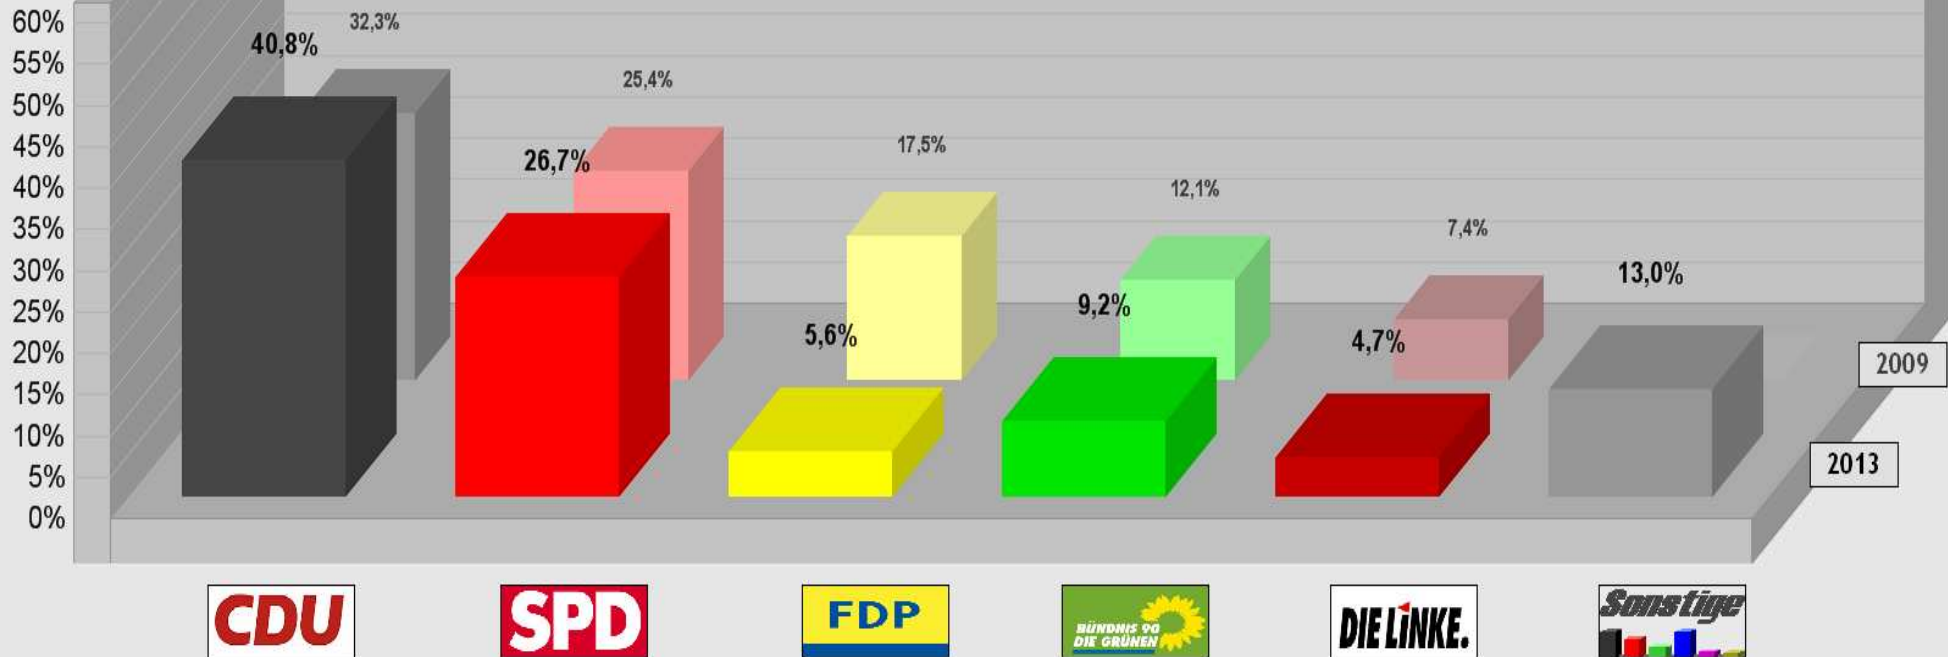

# Bundestagswahl 22. September 2013 Ilvesheim (Wahlkreis 274)

Stand: 09:18 Uhr

Wahlbeteiligung: 79,9 %

Vorläufiges Endergebnis (alle 7 Wahlbezirke)

Zweitstimmen

<b>2013</b>	<b>40,8 %</b>	<b>26,7 %</b>	<b>5,6 %</b>	<b>9,2 %</b>	<b>4,7 %</b>	<b>13,0 %</b>
<b>+/- zu 2009</b>	<b>+ 8,5 %</b>	<b>+ 1,3 %</b>	<b>- 11,9 %</b>	<b>- 2,9 %</b>	<b>- 2,7 %</b>	
<b>Stimmen</b>	<b>2.154</b>	<b>1.409</b>	<b>293</b>	<b>485</b>	<b>247</b>	<b>687</b>