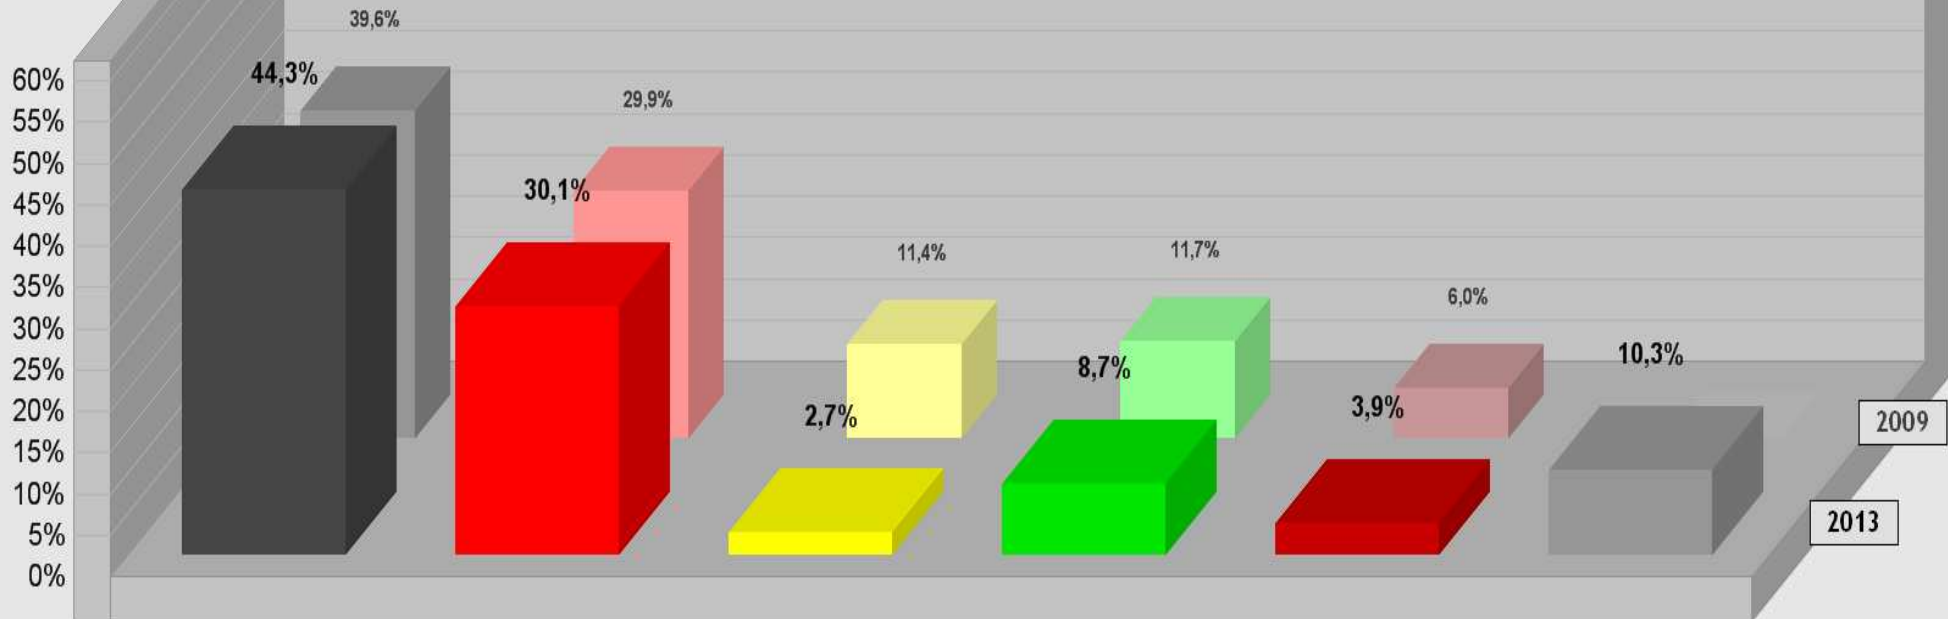

Bundestagswahl 22. September 2013 Ilvesheim (Wahlkreis 274)

Stand: 09:18 Uhr

Wahlbeteiligung: 79,9 %

Vorläufiges Endergebnis (alle 7 Wahlbezirke)

Erststimmen

	Dr. Lamers, Karl	Binding, Lothar	Niesel, Dirk	Dr. Brantner, Franziska	Mirow, Sahra	
2013	44,3 %	30,1 %	2,7 %	8,7 %	3,9 %	10,3 %
+/- zu 2009	+ 4,7 %	+ 0,2 %	- 8,7 %	- 3,0 %	- 2,1 %	
Stimmen	2.334	1.586	140	459	203	552