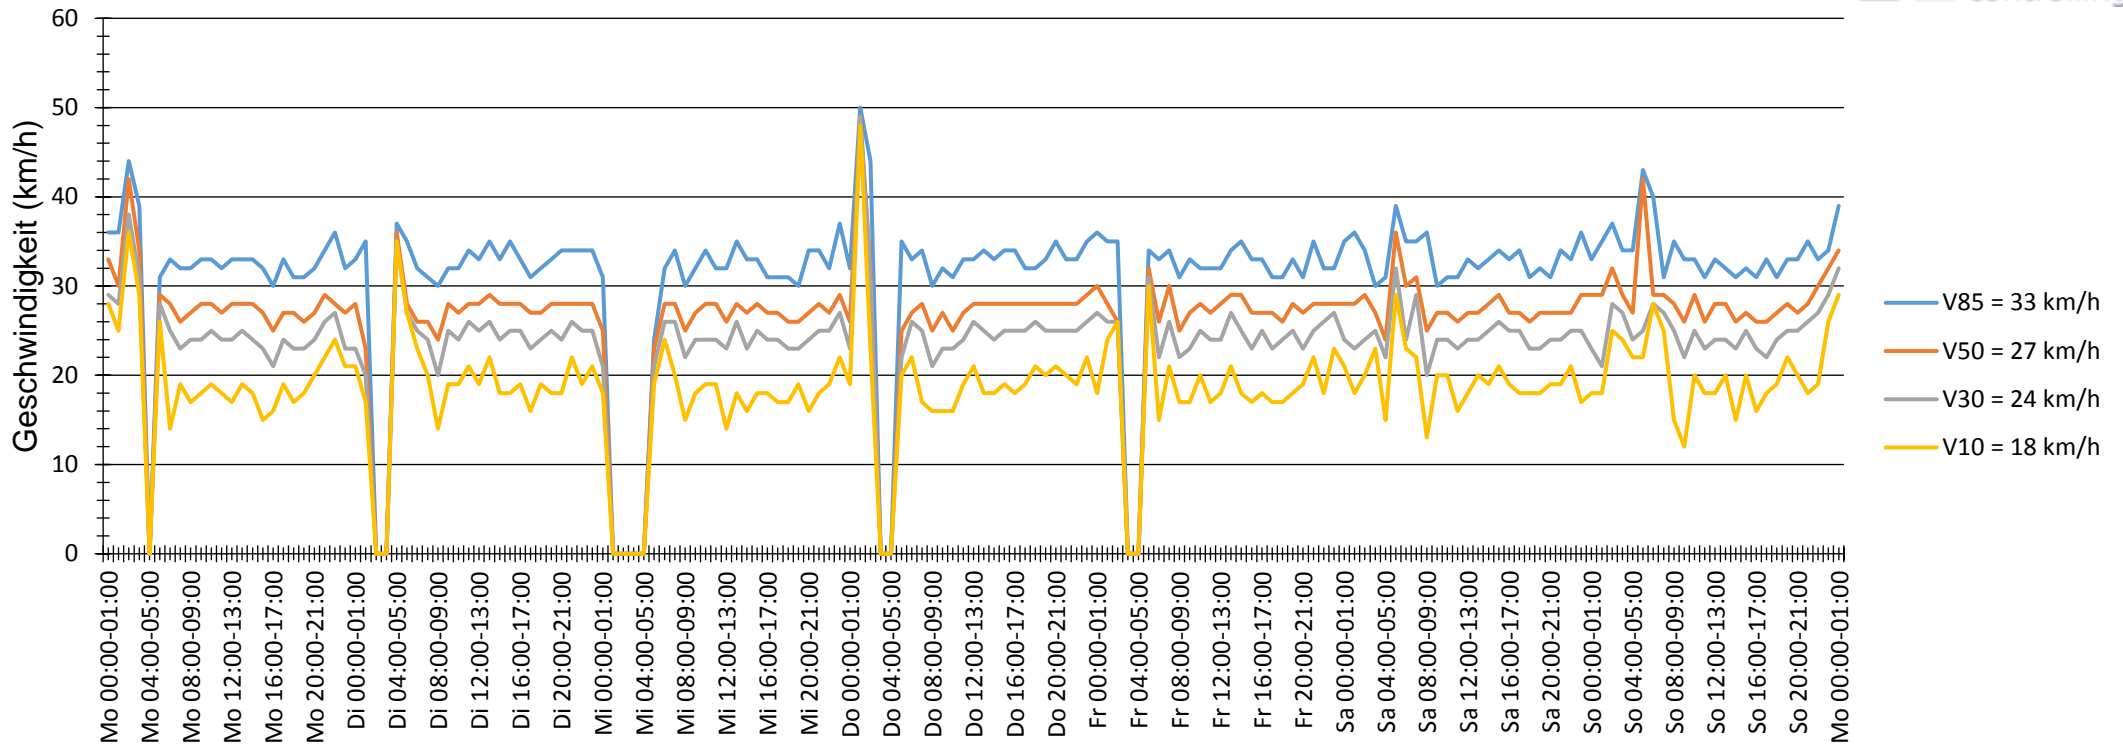

Verlauf V85, V50, V30

Auswertezeit	Montag, 7. Dezember 2015,00:00 - Montag, 14. Dezember 2015,01:00					
Tempolimit	30 km/h	Werte	Fahrzeuge	Vd[km/h]	Vmax[km/h]	V85 [km/h]
Geschwindigkeitsübertretung	26,72 %	41058	4583	27	57	33
DTV	651					
DJV	237615					
Fahrtrichtung	Ankommend					
Bearbeiter:						
Kommentar:						
Messort:	Im Mahrgrund					
Ankommende Fahrzeuge Richtung:						
Abfahrende Fahrzeuge Richtung:						