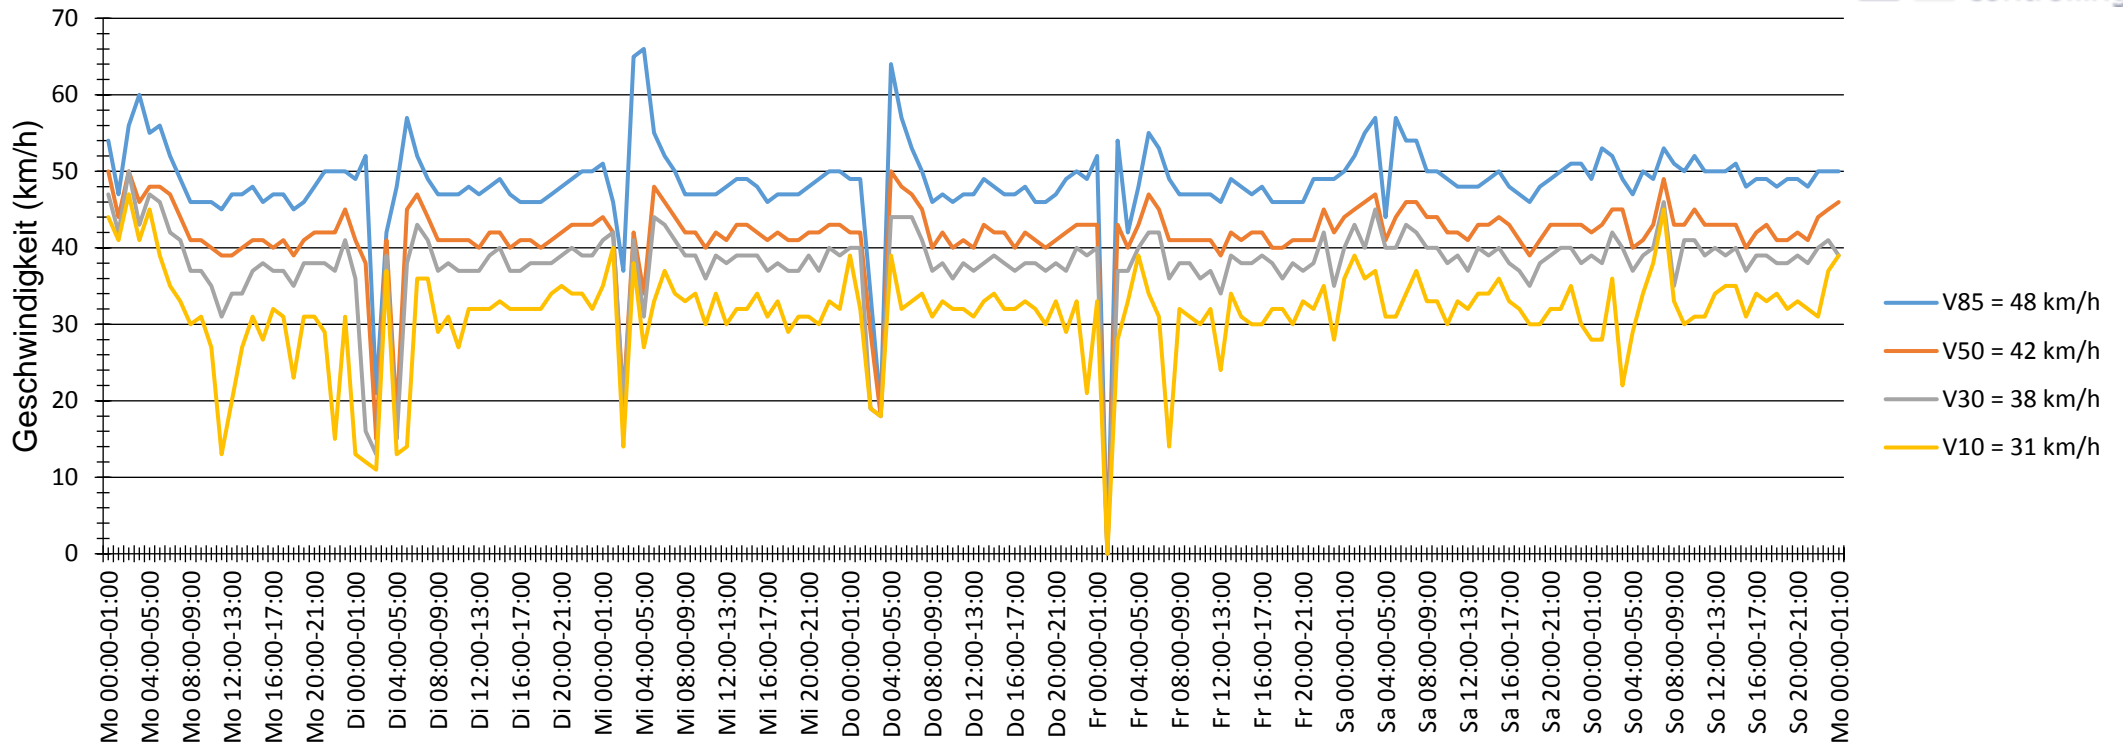

# Verlauf V85, V50, V30

<b>Auswertzeit</b>	Montag, 11. Januar 2016,00:00 - Montag, 18. Januar 2016,01:00					
<b>Tempolimit</b>	50 km/h	<b>Werte</b>	<b>Fahrzeuge</b>	<b>Vd[km/h]</b>	<b>Vmax[km/h]</b>	<b>V85 [km/h]</b>
<b>Geschwindigkeitsübertretung</b>	8,43 %	44578	7605	41	95	48
<b>DTV</b>	1080					
<b>DJV</b>	394200					
<b>Fahrtrichtung</b>	Ankommend					
<b>Bearbeiter:</b>						
<b>Kommentar:</b>						
<b>Messort:</b>	Wallstadter Straße					
<b>Ankommende Fahrzeuge Richtung:</b>						
<b>Abfahrende Fahrzeuge Richtung:</b>						