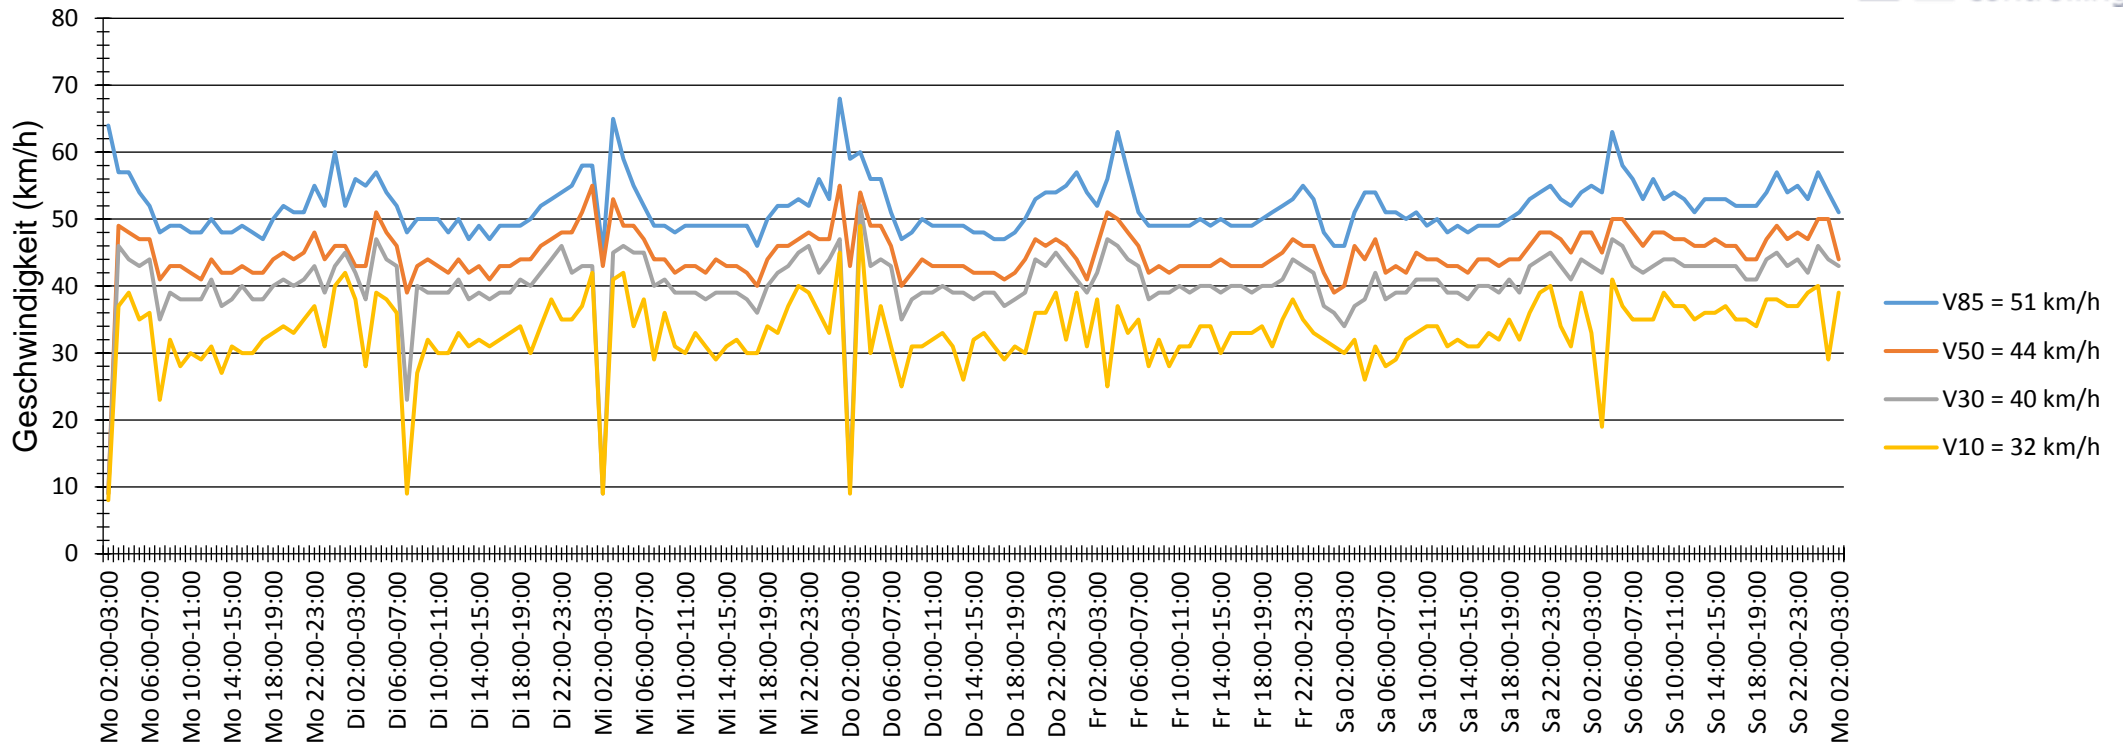

Verlauf V85, V50, V30

Auswertzeit	Montag, 18. Januar 2016,02:00 - Montag, 25. Januar 2016,03:00					
Tempolimit	50 km/h	Werte	Fahrzeuge	Vd[km/h]	Vmax[km/h]	V85 [km/h]
Geschwindigkeitsübertretung	15,58 %	103014	18428	43	110	51
DTV	2617					
DJV	955205					
Fahrtrichtung	Ankommend					
Bearbeiter:	Schückle					
Kommentar:						
Messort:	Feudenheimer Straße					
Ankommende Fahrzeuge Richtung:						
Abfahrende Fahrzeuge Richtung:						