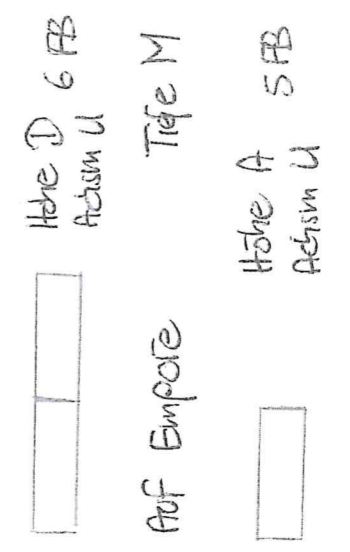

- Neu
- Höhe 1500 mm
- Höhe 1100 mm
- Höhe 1750 mm (ca. Kerketiv 2050)

BUCHEREI ILVESHEIM
118 834

EMPORE

Eingang

Unter Empore (hint. Gartendecke)