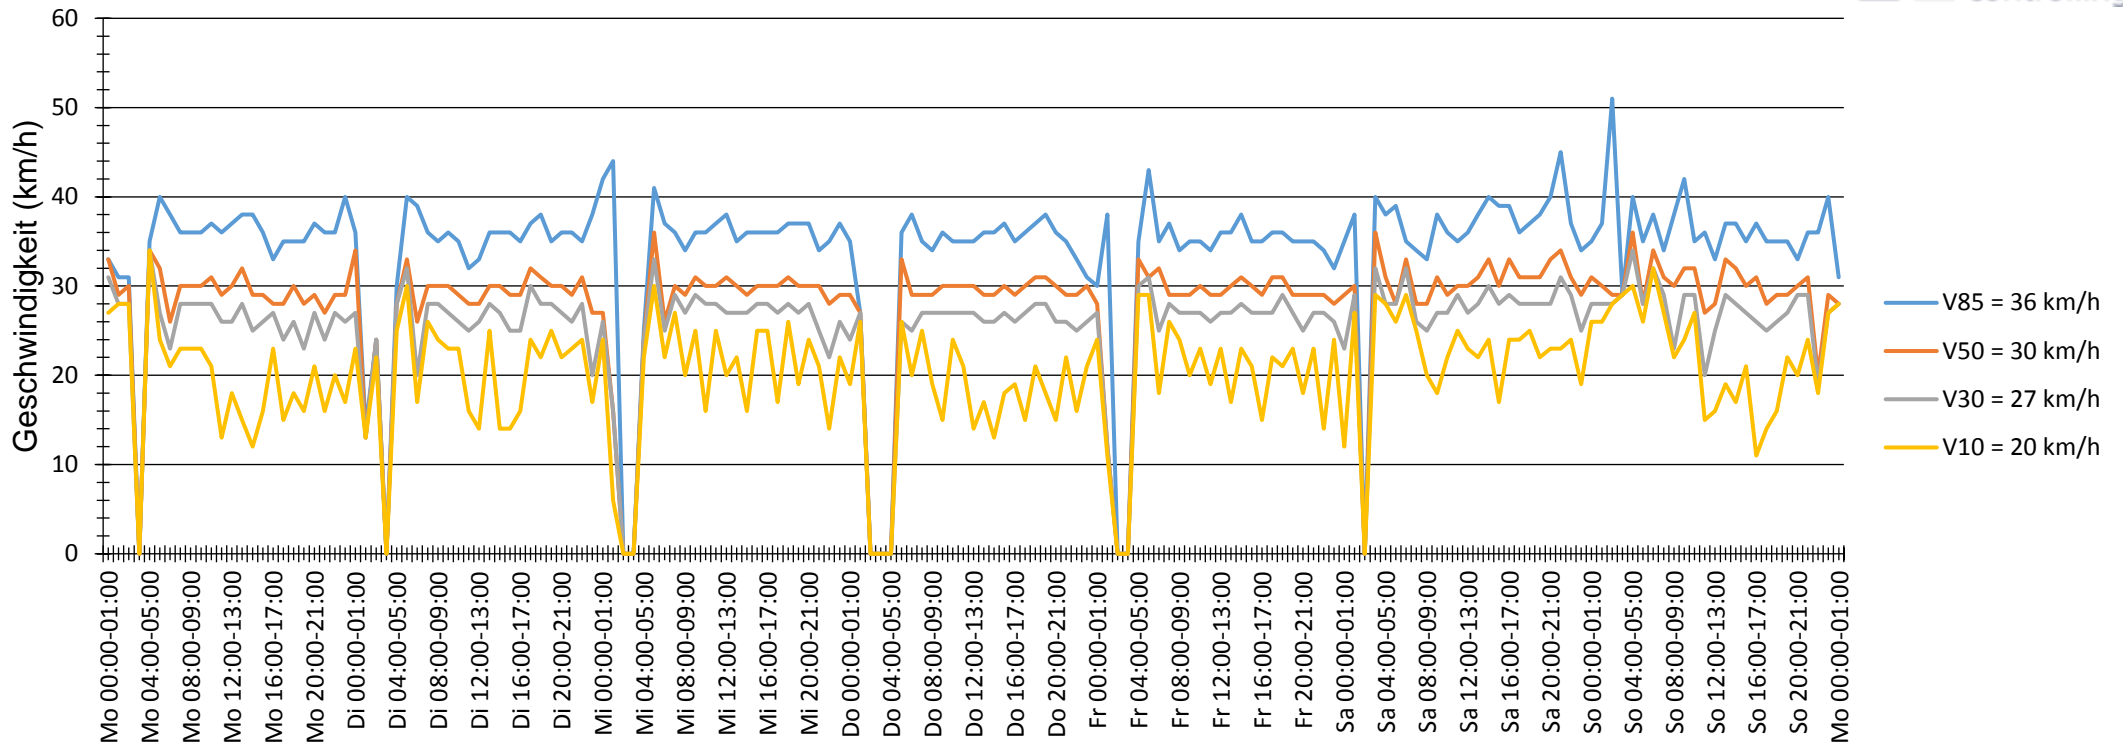

Verlauf V85, V50, V30

Auswertzeit	Montag, 11. April 2016,00:00 - Montag, 18. April 2016,01:00					
Tempolimit	30 km/h	Werte	Fahrzeuge	Vd[km/h]	Vmax[km/h]	V85 [km/h]
Geschwindigkeitsübertretung	45,40 %	21656	2660	29	74	36
DTV	378					
DJV	137970					
Fahrtrichtung	Ankommend					
Bearbeiter:	Schückle					
Kommentar:						
Messort:	Heddesheimer Straße					
Ankommende Fahrzeuge Richtung:						
Abfahrende Fahrzeuge Richtung:						