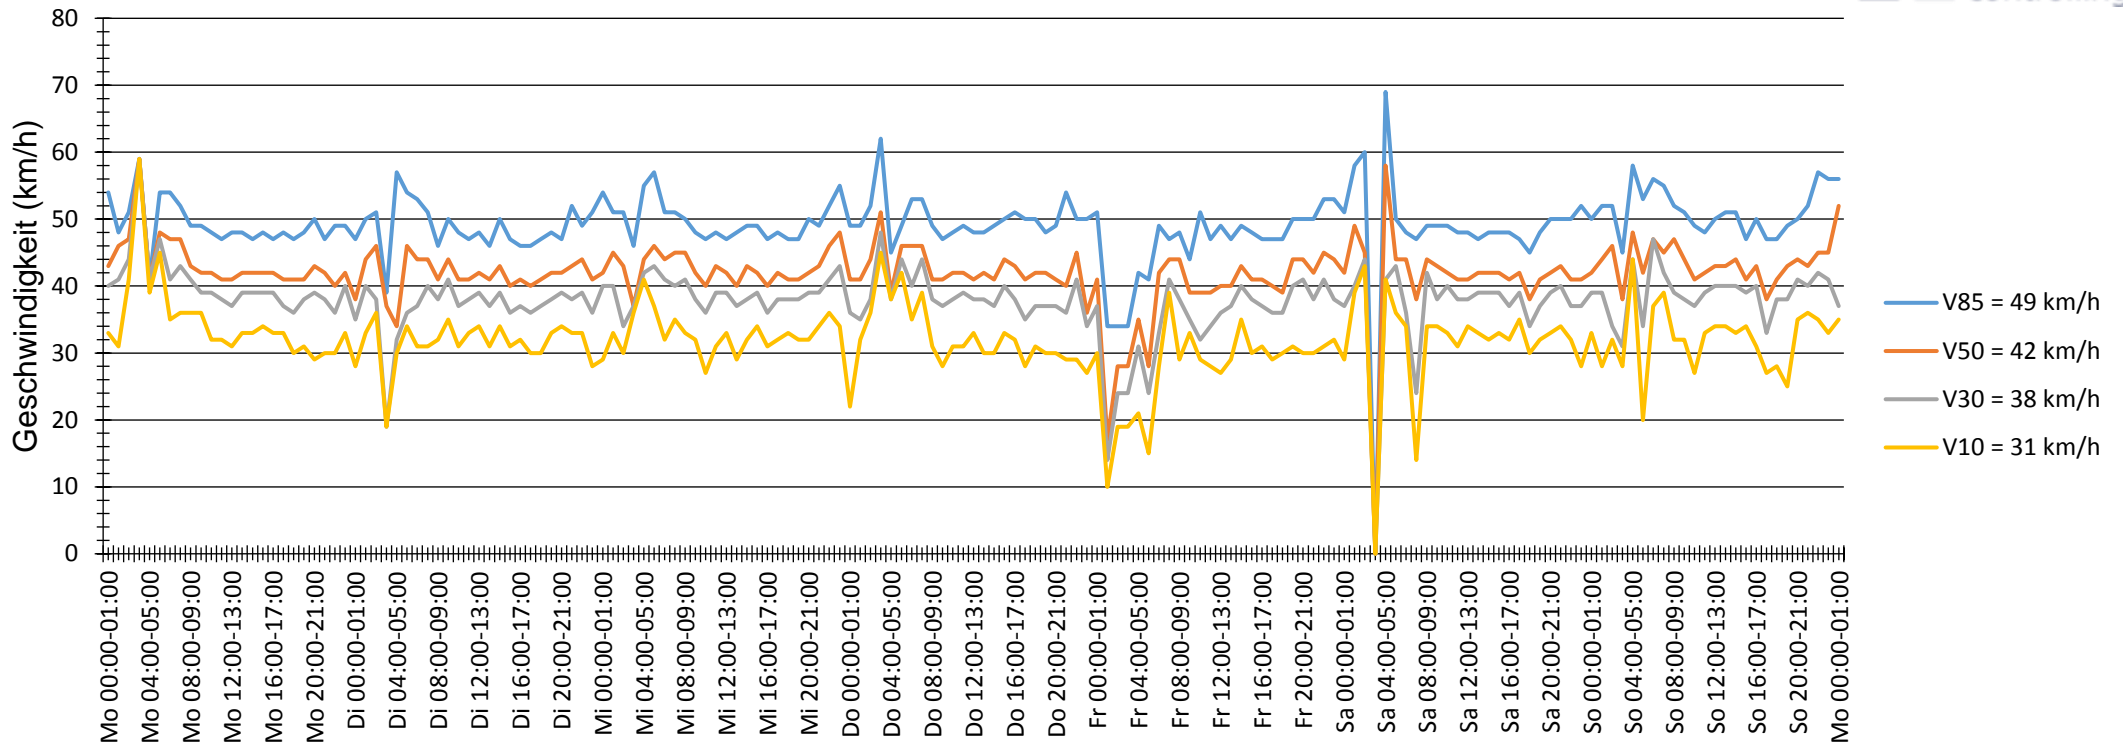

Verlauf V85, V50, V30

Auswertezeit	Montag, 28. Dezember 2015,00:00 - Montag, 4. Januar 2016,01:00					
Tempolimit	50 km/h	Werte	Fahrzeuge	Vd[km/h]	Vmax[km/h]	V85 [km/h]
Geschwindigkeitsübertretung	9,68 %	33867	5801	41	93	49
DTV	824					
DJV	300760					
Fahrtrichtung	Ankommend					
Bearbeiter:						
Kommentar:						
Messort:	Wallstadter Straße					
Ankommende Fahrzeuge Richtung:						
Abfahrende Fahrzeuge Richtung:						