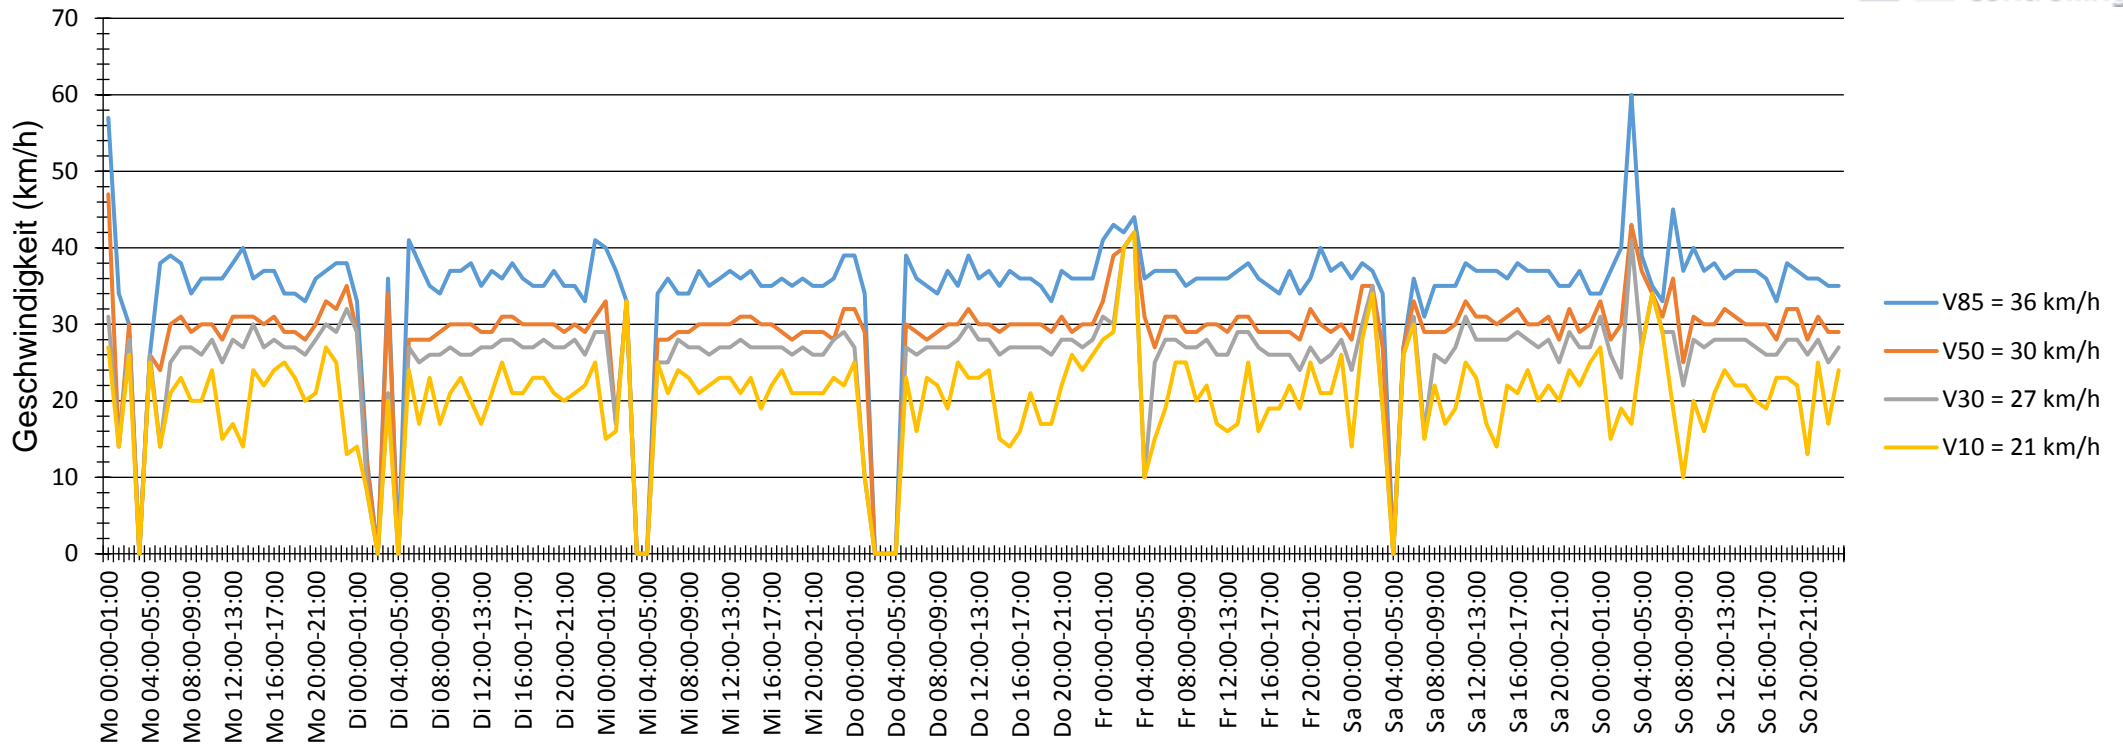

Verlauf V85, V50, V30

Auswertzeit	Montag, 14. Dezember 2015,00:00 - Montag, 21. Dezember 2015,00:00					
Tempolimit	30 km/h	Werte	Fahrzeuge	Vd[km/h]	Vmax[km/h]	V85 [km/h]
Geschwindigkeitsübertretung	45,52 %	19139	2368	30	78	36
DTV	338					
DJV	123370					
Fahrtrichtung	Ankommend					
Bearbeiter:						
Kommentar:						
Messort:	Heddesheimer Straße					
Ankommende Fahrzeuge Richtung:						
Abfahrende Fahrzeuge Richtung:						